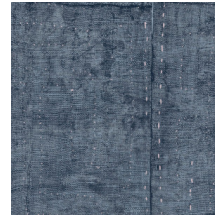

## Especificaciones técnicas

Referencia	<u>33023</u> • Marigold
Categoría de producto	Refined
Composición	Papel pintado de vinilo sobre base de papel
Descripción	Falso liso con el aspecto y la textura pura del tejido de lino
Dimensiones	Rollos de 10,05 m x 1,00 m = 10 m <sup>2</sup>
Case	Case salteado 90/45 cm
Pegamento	Arte Clearpro o una cola de dispersión de buena calidad
Cómo encolar	Método 1: encolar la pared y humedecer el revestimiento mural. Método 2: encolar el revestimiento mural.
Resistencia a la luz	Buena resistencia a la luz
Cómo retirar	Pelable
Certificado ignífugo EU	B-s2, d0
Certificado ignífugo US	Class A
Mantenimiento	Súper lavable

## Colores (14)

33020

33021

33022

33023

33024

33025

33026

33027

33028

33029

33030

33031

33032

33033