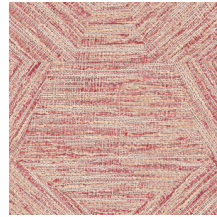

Especificaciones técnicas

Referencia	<u>33047</u> • Lime
Categoría de producto	Refined
Composición	Papel pintado de vinilo sobre base de papel
Descripción	Patrón gráfico de pentágonos con el suave aspecto del bouclé
Dimensiones	Rollos de 10,05 m x 1,00 m = 10 m ²
Case	Case salteado 90/45 cm
Pegamento	Arte Clearpro o una cola de dispersión de buena calidad
Cómo encolar	Método 1: encolar la pared y humedecer el revestimiento mural. Método 2: encolar el revestimiento mural.
Resistencia a la luz	Buena resistencia a la luz
Cómo retirar	Pelable
Certificado ignífugo EU	B-s2, d0
Certificado ignífugo US	Class A
Mantenimiento	Súper lavable

Colores (10)

33040

33041

33042

33043

33044

33045

33046