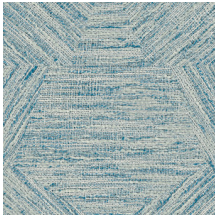

Colores (10)

33040

33041

33042

33043

33044

33045

33046

33047

33048

33049

Vista

Más información? [Haga clic aquí](#)

Solicita muestras, calcule cantidades, vea videos de instrucciones, descargue información técnica y más:
www.arte-international.com

ARTE®

wallcoverings for the ultimate in refinement