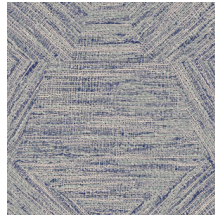

Colores (10)

33040

33041

33042

33043

33044

33045

33046

33047

33048

33049

Vista

Más información? [Haga clic aquí](#)

Solicita muestras, calcule cantidades, vea videos de instrucciones, descargue información técnica y más:
www.arte-international.com

ARTE®

wallcoverings for the ultimate in refinement