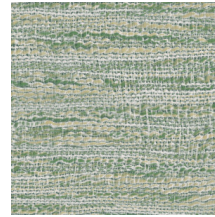

Especificaciones técnicas

Referencia	<u>33052</u> • Shadow
Categoría de producto	Refined
Composición	Papel pintado de vinilo sobre base de papel
Descripción	Falso liso con el aspecto aterciopelado del bouclé
Dimensiones	Rollos de 10,05 m x 1,00 m = 10 m ²
Case	Case libre 0 cm
Pegamento	Arte Clearpro o una cola de dispersión de buena calidad
Cómo encolar	Método 1: encolar la pared y humedecer el revestimiento mural. Método 2: encolar el revestimiento mural.
Resistencia a la luz	Buena resistencia a la luz
Cómo retirar	Pelable
Certificado ignífugo EU	B-s2, d0
Certificado ignífugo US	Class A
Mantenimiento	Súper lavable

Colores (10)

33050

33051

33052

33053

33054

33055

33056