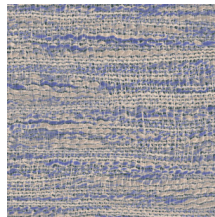

33059

Más información? [Haga clic aquí](#)

Solicita muestras, calcule cantidades, vea videos de instrucciones, descargue información técnica y más:
www.arte-international.com

ARTE®

wallcoverings for the ultimate in refinement