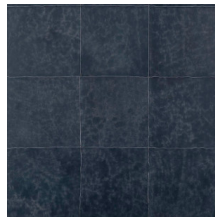

Colores (16)

33540

33541

33542

33543

33544

33545

33546

33547

33548

33549

33550

33551

33552

33553

33554

33555

Vista

← 100 cm (39,37") →

Más información? [Haga clic aquí](#)

Solicita muestras, calcule cantidades, vea videos de instrucciones, descargue información técnica y más:
www.arte-international.com

ARTE®

wallcoverings for the ultimate in refinement