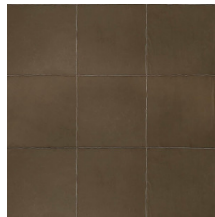

ASPECT

Colección Les Cuirs

Historia de la colección

Elegantes, exclusivos y con personalidad propia: ese es el concepto de Les Cuirs.

Especificaciones técnicas

Referencia	<u>33540</u> • Raspberry
Categoría de producto	Couture
Composición	Revestimiento mural natural sobre base no tejida
Descripción	Revestimiento de pared de cuero de vacuno auténtico con puntadas rústicas
Dimensiones	Ancho 100 cm / se vende por metro lineal
Case	Case libre 0 cm, respetando la altura del diseño de 33 cm
Observación	Revestimiento de pared 100 % de cuero de vacuno. Cada pieza de cuero es única y se cosen en el orden en que llegan a la etapa de montaje, lo que crea un patchwork variado e irreplicable. Por el proceso artesanal y las características naturales del material, puede presentar imperfecciones, variaciones de color e irregularidades. Estas diferencias, por las que cada muestra y metro de producto acabado son distintos, realzan la belleza natural de Les Cuirs
Pegamento	Arte Clearpro o una cola de dispersión de buena calidad
Cómo encolar	Encolar la pared
Resistencia a la luz	Resistencia a la luz moderada
Cómo retirar	Arrancable en seco
Certificado ignífugo EU	D-s2, d0
Mantenimiento	Durante la colocación se puede utilizar una esponja húmeda (retirar las manchas de cola fresca)

Colores (16)

33540

33541

33542

33543

33544

33545

33546

33547

33548

33549

33550

33551

33552

33553

33554