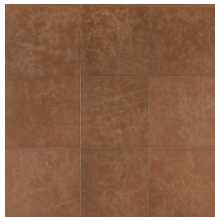

ASPECT

Colección Les Cuirs

Historia de la colección

Elegantes, exclusivos y con personalidad propia: ese es el concepto de Les Cuirs.

Especificaciones técnicas

Referencia	<u>33540</u> • Raspberry
Categoría de producto	Couture
Composición	Revestimiento mural natural sobre base no tejida
Descripción	Revestimiento de pared de cuero de vacuno auténtico con puntadas rústicas
Dimensiones	Ancho 100 cm / se vende por metro lineal
Case	Case libre 0 cm, respetando la altura del diseño de 33 cm
Observación	Revestimiento de pared 100 % de cuero de vacuno. Cada pieza de cuero es única y se cosen en el orden en que llegan a la etapa de montaje, lo que crea un patchwork variado e irreplicable. Por el proceso artesanal y las características naturales del material, puede presentar imperfecciones, variaciones de color e irregularidades. Estas diferencias, por las que cada muestra y metro de producto acabado son distintos, realzan la belleza natural de Les Cuirs
Pegamento	Arte Clearpro o una cola de dispersión de buena calidad
Cómo encolar	Encolar la pared
Resistencia a la luz	Resistencia a la luz moderada
Cómo retirar	Arrancable en seco
Certificado ignífugo EU	D-s2, d0
Mantenimiento	Durante la colocación se puede utilizar una esponja húmeda (retirar las manchas de cola fresca)

Colores (16)

33540

33541

33542

33543

33544

33545

33546

33547

33548

33549

33550

33551

33552

33553

33554