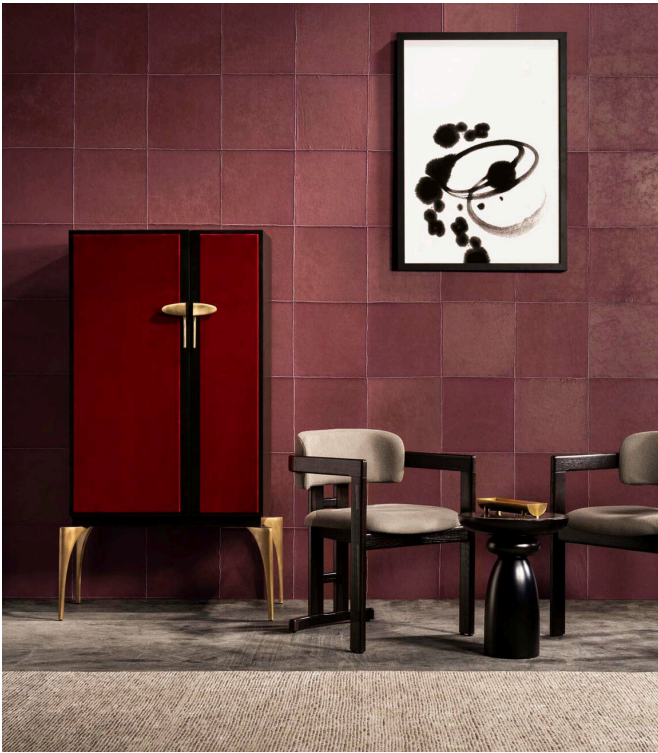

ASPECT

Colección Les Cuirs

Historia de la colección

Elegantes, exclusivos y con personalidad propia: ese es el concepto de Les Cuirs.

Especificaciones técnicas

Referencia	<u>33540</u> • Raspberry
Categoría de producto	Couture
Composición	Revestimiento mural natural sobre base no tejida
Descripción	Revestimiento de pared de cuero de vacuno auténtico con puntadas rústicas
Dimensiones	Ancho 100 cm / se vende por metro lineal
Case	Case libre 0 cm, respetando la altura del diseño de 33 cm
Observación	Revestimiento de pared 100 % de cuero de vacuno. Cada pieza de cuero es única y se cosen en el orden en que llegan a la etapa de montaje, lo que crea un patchwork variado e irreplicable. Por el proceso artesanal y las características naturales del material, puede presentar imperfecciones, variaciones de color e irregularidades. Estas diferencias, por las que cada muestra y metro de producto acabado son distintos, realzan la belleza natural de Les Cuirs
Pegamento	Arte Clearpro o una cola de dispersión de buena calidad
Cómo encolar	Encolar la pared
Resistencia a la luz	Resistencia a la luz moderada
Cómo retirar	Arrancable en seco
Certificado ignífugo EU	D-s2, d0
Mantenimiento	Durante la colocación se puede utilizar una esponja húmeda (retirar las manchas de cola fresca)

Colores (16)

33540

33541

33542

33543

33544

33545

33546