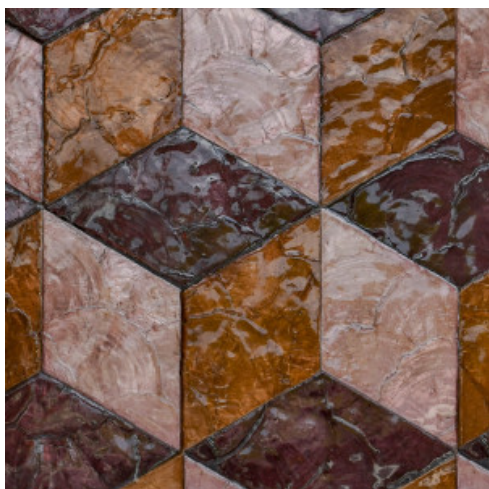

33702

Más información? [Haga clic aquí](#)

Solicita muestras, calcule cantidades, vea videos de instrucciones, descargue información técnica y más:
www.arte-international.com

ARTE®

wallcoverings for the ultimate in refinement