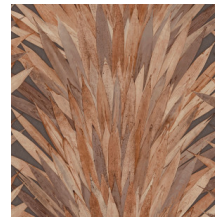

ABANICO

Colección Selva

Historia de la colección

Selva ilustra la belleza tropical de la naturaleza a través del uso de materiales naturales, tonos cálidos y texturas con un relieve robusto.

Especificaciones técnicas

Referencia	<u>34004</u>
Categoría de producto	Refined
Composición	Papel pintado de vinilo sobre base de papel
Descripción	Hojas de pandán colocadas en forma de abanico que aportan un aspecto de collage
Dimensiones	Rollos de 10,05 x 0,70 m = 7 m ²
Case	Case salteado 80/40 cm
Pegamento	Arte Clearpro o una cola de dispersión de buena calidad
Cómo encolar	Método 1: encolar la pared y humedecer el revestimiento mural. Método 2: encolar el revestimiento mural.
Resistencia a la luz	Buena resistencia a la luz
Cómo retirar	Pelable
Certificado ignífugo EU	B-s2, d0
Certificado ignífugo US	Class A
Mantenimiento	Súper lavable

Colores (5)

34000

34001

34002

34003

34004

Vista

Más información? [Haga clic aquí](#)