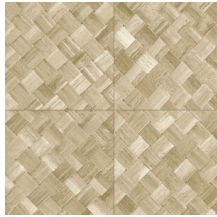

PANDAN

Colección Selva

Historia de la colección

Selva ilustra la belleza tropical de la naturaleza a través del uso de materiales naturales, tonos cálidos y texturas con un relieve robusto.

Especificaciones técnicas

Referencia	<u>34100</u>
Categoría de producto	Refined
Composición	Papel pintado de vinilo sobre base de papel
Descripción	Paneles de cestería en formato de baldosa, inspirados por el pandán (planta tropical)
Dimensiones	ROLLO XL: rollos de 10,05 x 1,00 m = 10 m ²
Case	Case recto 45 cm, o case salteado en 90/45 cm
Pegamento	Arte Clearpro o una cola de dispersión de buena calidad
Cómo encolar	Método 1: encolar la pared y humedecer el revestimiento mural. Método 2: encolar el revestimiento mural.
Resistencia a la luz	Buena resistencia a la luz
Cómo retirar	Pelable
Certificado ignífugo EU	B-s2, d0
Certificado ignífugo US	Class A
Mantenimiento	Súper lavable

Colores (9)

34100

34101

34102

34103

34104

34105

34106