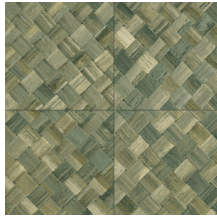

PANDAN

Colección Selva

Historia de la colección

Selva ilustra la belleza tropical de la naturaleza a través del uso de materiales naturales, tonos cálidos y texturas con un relieve robusto.

Especificaciones técnicas

Referencia	<u>34100</u>
Categoría de producto	Refined
Composición	Papel pintado de vinilo sobre base de papel
Descripción	Paneles de cestería en formato de baldosa, inspirados por el pandán (planta tropical)
Dimensiones	ROLLO XL: rollos de 10,05 x 1,00 m = 10 m ²
Case	Case recto 45 cm, o case salteado en 90/45 cm
Pegamento	Arte Clearpro o una cola de dispersión de buena calidad
Cómo encolar	Método 1: encolar la pared y humedecer el revestimiento mural. Método 2: encolar el revestimiento mural.
Resistencia a la luz	Buena resistencia a la luz
Cómo retirar	Pelable
Certificado ignífugo EU	B-s2, d0
Certificado ignífugo US	Class A
Mantenimiento	Súper lavable

Colores (9)

34100

34101

34102

34103

34104

34105

34106