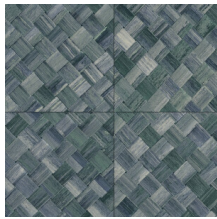

Colores (9)

34100

34101

34102

34103

34104

34105

34106

34107

34108

Vista

Más información? [Haga clic aquí](#)

Solicita muestras, calcule cantidades, vea videos de instrucciones, descargue información técnica y más:
www.arte-international.com

ARTE®

wallcoverings for the ultimate in refinement