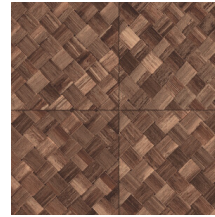

## Especificaciones técnicas

Referencia	<u>34100</u>
Categoría de producto	Refined
Composición	Papel pintado de vinilo sobre base de papel
Descripción	Paneles de cestería en formato de baldosa, inspirados por el pandán (planta tropical)
Dimensiones	ROLLO XL: rollos de 10,05 x 1,00 m = 10 m <sup>2</sup>
Case	Case recto 45 cm, o case salteado en 90/45 cm
Pegamento	Arte Clearpro o una cola de dispersión de buena calidad
Cómo encolar	Método 1: encolar la pared y humedecer el revestimiento mural. Método 2: encolar el revestimiento mural.
Resistencia a la luz	Buena resistencia a la luz
Cómo retirar	Pelable
Certificado ignífugo EU	B-s2, d0
Certificado ignífugo US	Class A
Mantenimiento	Súper lavable

## Colores (9)

34100

34101

34102

34103

34104

34105

34106

34107

34108