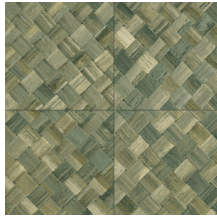

## Historia de la colección

Selva ilustra la belleza tropical de la naturaleza a través del uso de materiales naturales, tonos cálidos y texturas con un relieve robusto.

## Especificaciones técnicas

Referencia	<u>34100</u>
Categoría de producto	Refined
Composición	Papel pintado de vinilo sobre base de papel
Descripción	Paneles de cestería en formato de baldosa, inspirados por el pandán (planta tropical)
Dimensiones	ROLLO XL: rollos de 10,05 x 1,00 m = 10 m <sup>2</sup>
Case	Case recto 45 cm, o case salteado en 90/45 cm
Pegamento	Arte Clearpro o una cola de dispersión de buena calidad
Cómo encolar	Método 1: encolar la pared y humedecer el revestimiento mural. Método 2: encolar el revestimiento mural.
Resistencia a la luz	Buena resistencia a la luz
Cómo retirar	Pelable
Certificado ignífugo EU	B-s2, d0
Certificado ignífugo US	Class A
Mantenimiento	Súper lavable

## Colores (9)

34100

34101

34102

34103

34104

34105

34106