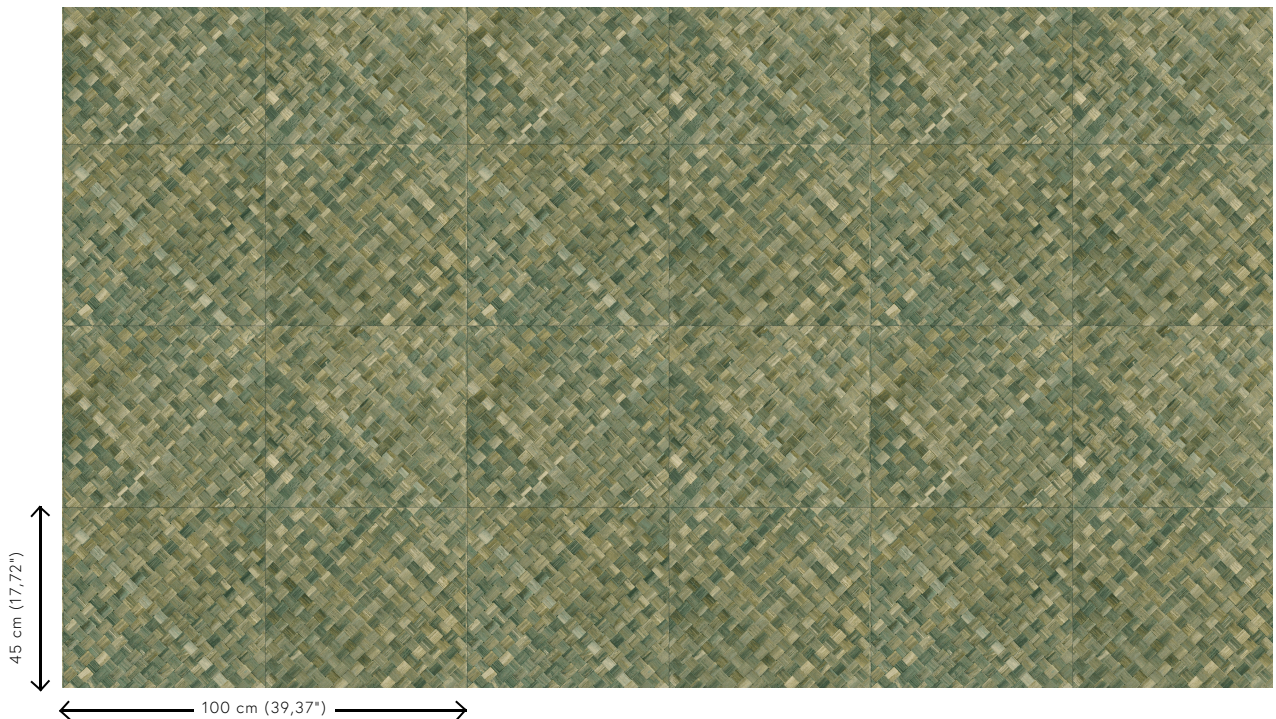

Colores (9)

34100

34101

34102

34103

34104

34105

34106

34107

34108

Vista

Más información? [Haga clic aquí](#)

Solicita muestras, calcule cantidades, vea videos de instrucciones, descargue información técnica y más:
www.arte-international.com

ARTE®

wallcoverings for the ultimate in refinement