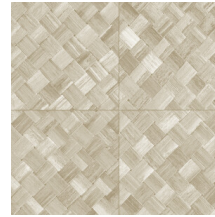

PANDAN

Colección Selva

Historia de la colección

Selva ilustra la belleza tropical de la naturaleza a través del uso de materiales naturales, tonos cálidos y texturas con un relieve robusto.

Especificaciones técnicas

Referencia	<u>34100</u>
Categoría de producto	Refined
Composición	Papel pintado de vinilo sobre base de papel
Descripción	Paneles de cestería en formato de baldosa, inspirados por el pandán (planta tropical)
Dimensiones	ROLLO XL: rollos de 10,05 x 1,00 m = 10 m ²
Case	Case recto 45 cm, o case salteado en 90/45 cm
Pegamento	Arte Clearpro o una cola de dispersión de buena calidad
Cómo encolar	Método 1: encolar la pared y humedecer el revestimiento mural. Método 2: encolar el revestimiento mural.
Resistencia a la luz	Buena resistencia a la luz
Cómo retirar	Pelable
Certificado ignífugo EU	B-s2, d0
Certificado ignífugo US	Class A
Mantenimiento	Súper lavable

Colores (9)

34100

34101

34102

34103

34104

34105

34106