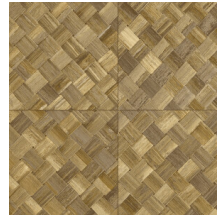

PANDAN

Colección Selva

Historia de la colección

Selva ilustra la belleza tropical de la naturaleza a través del uso de materiales naturales, tonos cálidos y texturas con un relieve robusto.

Especificaciones técnicas

Referencia	<u>34100</u>
Categoría de producto	Refined
Composición	Papel pintado de vinilo sobre base de papel
Descripción	Paneles de cestería en formato de baldosa, inspirados por el pandán (planta tropical)
Dimensiones	ROLLO XL: rollos de 10,05 x 1,00 m = 10 m ²
Case	Case recto 45 cm, o case salteado en 90/45 cm
Pegamento	Arte Clearpro o una cola de dispersión de buena calidad
Cómo encolar	Método 1: encolar la pared y humedecer el revestimiento mural. Método 2: encolar el revestimiento mural.
Resistencia a la luz	Buena resistencia a la luz
Cómo retirar	Pelable
Certificado ignífugo EU	B-s2, d0
Certificado ignífugo US	Class A
Mantenimiento	Súper lavable

Colores (9)

34100

34101

34102

34103

34104

34105

34106