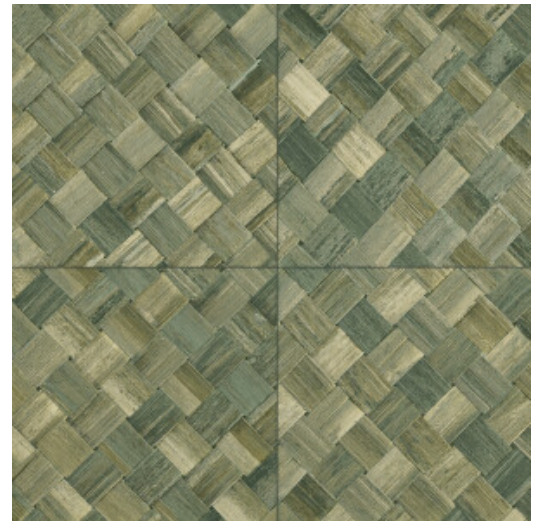

PANDAN

Colección Selva

Historia de la colección

Selva ilustra la belleza tropical de la naturaleza a través del uso de materiales naturales, tonos cálidos y texturas con un relieve robusto.

Especificaciones técnicas

Referencia	<u>34100</u>
Categoría de producto	Refined
Composición	Papel pintado de vinilo sobre base de papel
Descripción	Paneles de cestería en formato de baldosa, inspirados por el pandán (planta tropical)
Dimensiones	ROLLO XL: rollos de 10,05 x 1,00 m = 10 m ²
Case	Case recto 45 cm, o case salteado en 90/45 cm
Pegamento	Arte Clearpro o una cola de dispersión de buena calidad
Cómo encolar	Método 1: encolar la pared y humedecer el revestimiento mural. Método 2: encolar el revestimiento mural.
Resistencia a la luz	Buena resistencia a la luz
Cómo retirar	Pelable
Certificado ignífugo EU	B-s2, d0
Certificado ignífugo US	Class A
Mantenimiento	Súper lavable

Colores (9)

34100

34101

34102

34103

34104

34105

34106