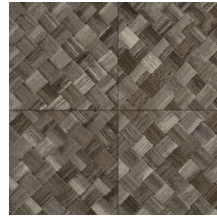

Referencia	<u>34100</u>
Categoría de producto	Refined
Composición	Papel pintado de vinilo sobre base de papel
Descripción	Paneles de cestería en formato de baldosa, inspirados por el pandán (planta tropical)
Dimensiones	ROLLO XL: rollos de 10,05 x 1,00 m = 10 m ²
Case	Case recto 45 cm, o case salteado en 90/45 cm
Pegamento	Arte Clearpro o una cola de dispersión de buena calidad
Cómo encolar	Método 1: encolar la pared y humedecer el revestimiento mural. Método 2: encolar el revestimiento mural.
Resistencia a la luz	Buena resistencia a la luz
Cómo retirar	Pelable
Certificado ignífugo EU	B-s2, d0
Certificado ignífugo US	Class A
Mantenimiento	Súper lavable

Colores (9)

34100

34101

34102

34103

34104

34105

34106