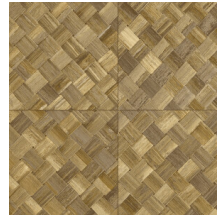

## Historia de la colección

Selva ilustra la belleza tropical de la naturaleza a través del uso de materiales naturales, tonos cálidos y texturas con un relieve robusto.

## Especificaciones técnicas

Referencia	<u>34100</u>
Categoría de producto	Refined
Composición	Papel pintado de vinilo sobre base de papel
Descripción	Paneles de cestería en formato de baldosa, inspirados por el pandán (planta tropical)
Dimensiones	ROLLO XL: rollos de 10,05 x 1,00 m = 10 m <sup>2</sup>
Case	Case recto 45 cm, o case salteado en 90/45 cm
Pegamento	Arte Clearpro o una cola de dispersión de buena calidad
Cómo encolar	Método 1: encolar la pared y humedecer el revestimiento mural. Método 2: encolar el revestimiento mural.
Resistencia a la luz	Buena resistencia a la luz
Cómo retirar	Pelable
Certificado ignífugo EU	B-s2, d0
Certificado ignífugo US	Class A
Mantenimiento	Súper lavable

## Colores (9)

34100

34101

34102

34103

34104

34105

34106