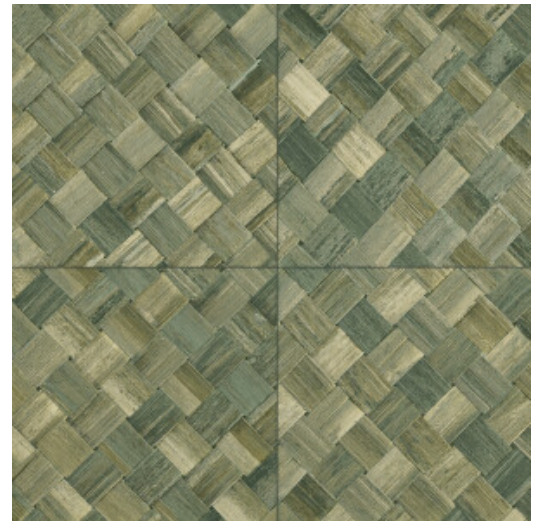

# PANDAN

Colección Selva

## Historia de la colección

Selva ilustra la belleza tropical de la naturaleza a través del uso de materiales naturales, tonos cálidos y texturas con un relieve robusto.

## Especificaciones técnicas

Referencia	<u>34100</u>
Categoría de producto	Refined
Composición	Papel pintado de vinilo sobre base de papel
Descripción	Paneles de cestería en formato de baldosa, inspirados por el pandán (planta tropical)
Dimensiones	ROLLO XL: rollos de 10,05 x 1,00 m = 10 m <sup>2</sup>
Case	Case recto 45 cm, o case salteado en 90/45 cm
Pegamento	Arte Clearpro o una cola de dispersión de buena calidad
Cómo encolar	Método 1: encolar la pared y humedecer el revestimiento mural. Método 2: encolar el revestimiento mural.
Resistencia a la luz	Buena resistencia a la luz
Cómo retirar	Pelable
Certificado ignífugo EU	B-s2, d0
Certificado ignífugo US	Class A
Mantenimiento	Súper lavable

## Colores (9)

34100

34101

34102

34103

34104

34105

34106