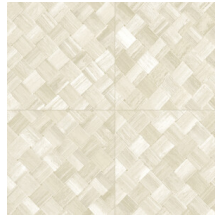

## Historia de la colección

Selva ilustra la belleza tropical de la naturaleza a través del uso de materiales naturales, tonos cálidos y texturas con un relieve robusto.

## Especificaciones técnicas

Referencia	<u>34100</u>
Categoría de producto	Refined
Composición	Papel pintado de vinilo sobre base de papel
Descripción	Paneles de cestería en formato de baldosa, inspirados por el pandán (planta tropical)
Dimensiones	ROLLO XL: rollos de 10,05 x 1,00 m = 10 m <sup>2</sup>
Case	Case recto 45 cm, o case salteado en 90/45 cm
Pegamento	Arte Clearpro o una cola de dispersión de buena calidad
Cómo encolar	Método 1: encolar la pared y humedecer el revestimiento mural. Método 2: encolar el revestimiento mural.
Resistencia a la luz	Buena resistencia a la luz
Cómo retirar	Pelable
Certificado ignífugo EU	B-s2, d0
Certificado ignífugo US	Class A
Mantenimiento	Súper lavable

## Colores (9)

34100

34101

34102

34103

34104

34105

34106