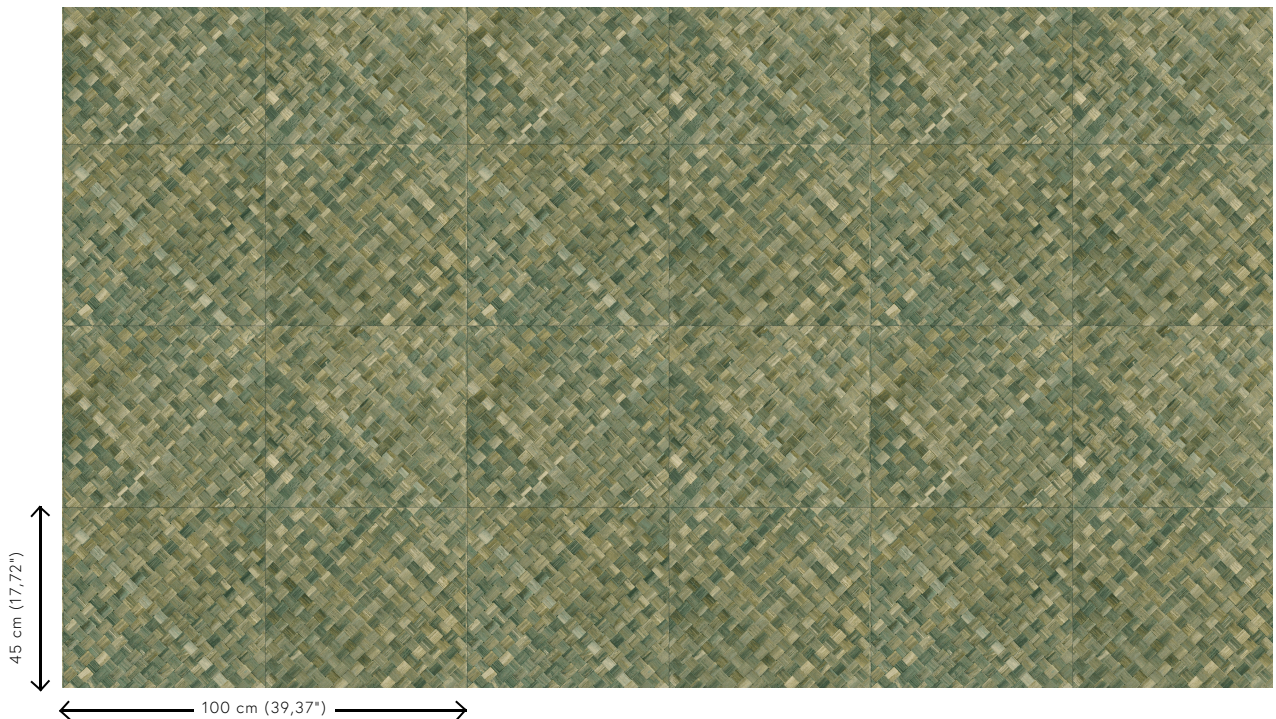

## Especificaciones técnicas

Referencia	<u>34100</u>
Categoría de producto	Refined
Composición	Papel pintado de vinilo sobre base de papel
Descripción	Paneles de cestería en formato de baldosa, inspirados por el pandán (planta tropical)
Dimensiones	ROLLO XL: rollos de 10,05 x 1,00 m = 10 m <sup>2</sup>
Case	Case recto 45 cm, o case salteado en 90/45 cm
Pegamento	Arte Clearpro o una cola de dispersión de buena calidad
Cómo encolar	Método 1: encolar la pared y humedecer el revestimiento mural. Método 2: encolar el revestimiento mural.
Resistencia a la luz	Buena resistencia a la luz
Cómo retirar	Pelable
Certificado ignífugo EU	B-s2, d0
Certificado ignífugo US	Class A
Mantenimiento	Súper lavable

## Colores (9)

34100

34101

34102

34103

34104

34105

34106