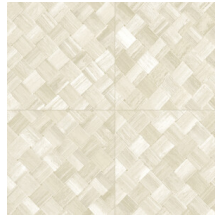

PANDAN

Colección Selva

Historia de la colección

Selva ilustra la belleza tropical de la naturaleza a través del uso de materiales naturales, tonos cálidos y texturas con un relieve robusto.

Especificaciones técnicas

Referencia	<u>34100</u>
Categoría de producto	Refined
Composición	Papel pintado de vinilo sobre base de papel
Descripción	Paneles de cestería en formato de baldosa, inspirados por el pandán (planta tropical)
Dimensiones	ROLLO XL: rollos de 10,05 x 1,00 m = 10 m ²
Case	Case recto 45 cm, o case salteado en 90/45 cm
Pegamento	Arte Clearpro o una cola de dispersión de buena calidad
Cómo encolar	Método 1: encolar la pared y humedecer el revestimiento mural. Método 2: encolar el revestimiento mural.
Resistencia a la luz	Buena resistencia a la luz
Cómo retirar	Pelable
Certificado ignífugo EU	B-s2, d0
Certificado ignífugo US	Class A
Mantenimiento	Súper lavable

Colores (9)

34100

34101

34102

34103

34104

34105

34106