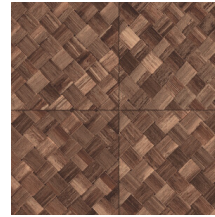

Referencia	<u>34100</u>
Categoría de producto	Refined
Composición	Papel pintado de vinilo sobre base de papel
Descripción	Paneles de cestería en formato de baldosa, inspirados por el pandán (planta tropical)
Dimensiones	ROLLO XL: rollos de 10,05 x 1,00 m = 10 m ²
Case	Case recto 45 cm, o case salteado en 90/45 cm
Pegamento	Arte Clearpro o una cola de dispersión de buena calidad
Cómo encolar	Método 1: encolar la pared y humedecer el revestimiento mural. Método 2: encolar el revestimiento mural.
Resistencia a la luz	Buena resistencia a la luz
Cómo retirar	Pelable
Certificado ignífugo EU	B-s2, d0
Certificado ignífugo US	Class A
Mantenimiento	Súper lavable

Colores (9)

34100

34101

34102

34103

34104

34105

34106