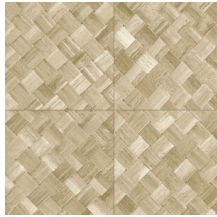

## Especificaciones técnicas

Referencia	<u>34100</u>
Categoría de producto	Refined
Composición	Papel pintado de vinilo sobre base de papel
Descripción	Paneles de cestería en formato de baldosa, inspirados por el pandán (planta tropical)
Dimensiones	ROLLO XL: rollos de 10,05 x 1,00 m = 10 m <sup>2</sup>
Case	Case recto 45 cm, o case salteado en 90/45 cm
Pegamento	Arte Clearpro o una cola de dispersión de buena calidad
Cómo encolar	Método 1: encolar la pared y humedecer el revestimiento mural. Método 2: encolar el revestimiento mural.
Resistencia a la luz	Buena resistencia a la luz
Cómo retirar	Pelable
Certificado ignífugo EU	B-s2, d0
Certificado ignífugo US	Class A
Mantenimiento	Súper lavable

## Colores (9)

34100

34101

34102

34103

34104

34105

34106

34107

34108