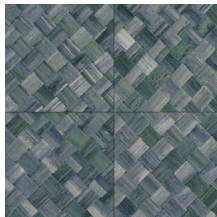

## Especificaciones técnicas

Referencia	<u>34100</u>
Categoría de producto	Refined
Composición	Papel pintado de vinilo sobre base de papel
Descripción	Paneles de cestería en formato de baldosa, inspirados por el pandán (planta tropical)
Dimensiones	ROLLO XL: rollos de 10,05 x 1,00 m = 10 m <sup>2</sup>
Case	Case recto 45 cm, o case salteado en 90/45 cm
Pegamento	Arte Clearpro o una cola de dispersión de buena calidad
Cómo encolar	Método 1: encolar la pared y humedecer el revestimiento mural. Método 2: encolar el revestimiento mural.
Resistencia a la luz	Buena resistencia a la luz
Cómo retirar	Pelable
Certificado ignífugo EU	B-s2, d0
Certificado ignífugo US	Class A
Mantenimiento	Súper lavable

## Colores (9)

34100

34101

34102

34103

34104

34105

34106

34107

34108