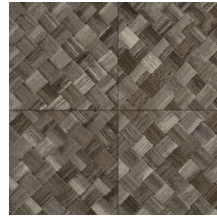

## Especificaciones técnicas

Referencia	<u>34100</u>
Categoría de producto	Refined
Composición	Papel pintado de vinilo sobre base de papel
Descripción	Paneles de cestería en formato de baldosa, inspirados por el pandán (planta tropical)
Dimensiones	ROLLO XL: rollos de 10,05 x 1,00 m = 10 m <sup>2</sup>
Case	Case recto 45 cm, o case salteado en 90/45 cm
Pegamento	Arte Clearpro o una cola de dispersión de buena calidad
Cómo encolar	Método 1: encolar la pared y humedecer el revestimiento mural. Método 2: encolar el revestimiento mural.
Resistencia a la luz	Buena resistencia a la luz
Cómo retirar	Pelable
Certificado ignífugo EU	B-s2, d0
Certificado ignífugo US	Class A
Mantenimiento	Súper lavable

## Colores (9)

34100

34101

34102

34103

34104

34105

34106

34107

34108