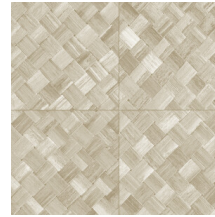

## Especificaciones técnicas

Referencia	<u>34100</u>
Categoría de producto	Refined
Composición	Papel pintado de vinilo sobre base de papel
Descripción	Paneles de cestería en formato de baldosa, inspirados por el pandán (planta tropical)
Dimensiones	ROLLO XL: rollos de 10,05 x 1,00 m = 10 m <sup>2</sup>
Case	Case recto 45 cm, o case salteado en 90/45 cm
Pegamento	Arte Clearpro o una cola de dispersión de buena calidad
Cómo encolar	Método 1: encolar la pared y humedecer el revestimiento mural. Método 2: encolar el revestimiento mural.
Resistencia a la luz	Buena resistencia a la luz
Cómo retirar	Pelable
Certificado ignífugo EU	B-s2, d0
Certificado ignífugo US	Class A
Mantenimiento	Súper lavable

## Colores (9)

34100

34101

34102

34103

34104

34105

34106

34107

34108