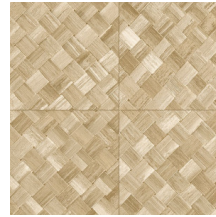

PANDAN

Colección Textura

Historia de la colección

Las texturas más bellas de la naturaleza también lucen en todo su esplendor en la pared. De hierbas tejidas a hojas trenzadas e incluso cuero: en forma de papel pintado son más bonitos que nunca. Se complementan con texturas de lino áspero o simplemente tejido muy fino y seda brillante. La paleta de esta colección de vinilos va desde los tonos suaves que nunca pasan de moda hasta los colores más llamativos.

Especificaciones técnicas

Referencia	<u>34100A</u> • Camouflage
Categoría de producto	Refined
Composición	Papel pintado de vinilo sobre base de papel
Descripción	El trenzado en forma de baldosas se inspira en la planta tropical llamada pandano
Dimensiones	Rollos de 10,05 m x 1,00 m = 10 m ²
Case	Case recto 45 cm, or drop match of 90/45 cm (35.43"/17.72")
Pegamento	Arte Clearpro o una cola de dispersión de buena calidad
Cómo encolar	Método 1: encolar la pared y humedecer el revestimiento mural. Método 2: encolar el revestimiento mural.
Resistencia a la luz	Buena resistencia a la luz
Cómo retirar	Pelable
Certificado ignífugo EU	B-s2, d0
Certificado ignífugo US	Class A
Mantenimiento	Súper lavable

Colores (6)

34100A

34101A

34104A

34106A

34107A

34108A

Vista