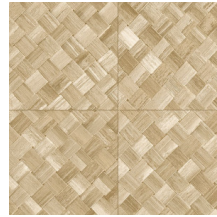

PANDAN

Colección Textura

Historia de la colección

Las texturas más bellas de la naturaleza también lucen en todo su esplendor en la pared. De hierbas tejidas a hojas trenzadas e incluso cuero: en forma de papel pintado son más bonitos que nunca. Se complementan con texturas de lino áspero o simplemente tejido muy fino y seda brillante. La paleta de esta colección de vinilos va desde los tonos suaves que nunca pasan de moda hasta los colores más llamativos.

Especificaciones técnicas

Referencia	<u>34100A</u> • Camouflage
Categoría de producto	Refined
Composición	Papel pintado de vinilo sobre base de papel
Descripción	El trenzado en forma de baldosas se inspira en la planta tropical llamada pandano
Dimensiones	Rollos de 10,05 m x 1,00 m = 10 m ²
Case	Case recto 45 cm, or drop match of 90/45 cm (35.43"/17.72")
Pegamento	Arte Clearpro o una cola de dispersión de buena calidad
Cómo encolar	Método 1: encolar la pared y humedecer el revestimiento mural. Método 2: encolar el revestimiento mural.
Resistencia a la luz	Buena resistencia a la luz
Cómo retirar	Pelable
Certificado ignífugo EU	B-s2, d0
Certificado ignífugo US	Class A
Mantenimiento	Súper lavable

Colores (6)

34100A

34101A

34104A

34106A

34107A

34108A

Vista