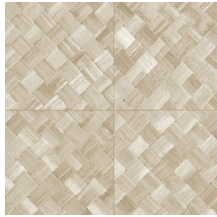

PANDAN

Colección Textura

Historia de la colección

Las texturas más bellas de la naturaleza también lucen en todo su esplendor en la pared. De hierbas tejidas a hojas trenzadas e incluso cuero: en forma de papel pintado son más bonitos que nunca. Se complementan con texturas de lino áspero o simplemente tejido muy fino y seda brillante. La paleta de esta colección de vinilos va desde los tonos suaves que nunca pasan de moda hasta los colores más llamativos.

Especificaciones técnicas

Referencia	<u>34100A</u> • Camouflage
Categoría de producto	Refined
Composición	Papel pintado de vinilo sobre base de papel
Descripción	El trenzado en forma de baldosas se inspira en la planta tropical llamada pandano
Dimensiones	Rollos de 10,05 m x 1,00 m = 10 m ²
Case	Case recto 45 cm, or drop match of 90/45 cm (35.43"/17.72")
Pegamento	Arte Clearpro o una cola de dispersión de buena calidad
Cómo encolar	Método 1: encolar la pared y humedecer el revestimiento mural. Método 2: encolar el revestimiento mural.
Resistencia a la luz	Buena resistencia a la luz
Cómo retirar	Pelable
Certificado ignífugo EU	B-s2, d0
Certificado ignífugo US	Class A
Mantenimiento	Súper lavable

Colores (6)

34100A

34101A

34104A

34106A

34107A

34108A

Vista