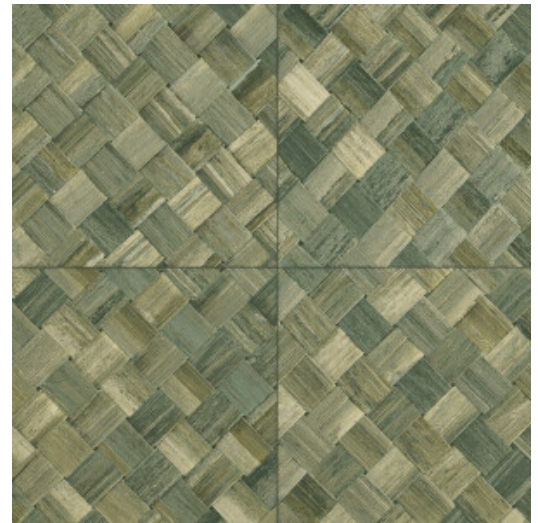

PANDAN

Colección Textura

Historia de la colección

Las texturas más bellas de la naturaleza también lucen en todo su esplendor en la pared. De hierbas tejidas a hojas trenzadas e incluso cuero: en forma de papel pintado son más bonitos que nunca. Se complementan con texturas de lino áspero o simplemente tejido muy fino y seda brillante. La paleta de esta colección de vinilos va desde los tonos suaves que nunca pasan de moda hasta los colores más llamativos.

Especificaciones técnicas

Referencia	<u>34100A</u> • Camouflage
Categoría de producto	Refined
Composición	Papel pintado de vinilo sobre base de papel
Descripción	El trenzado en forma de baldosas se inspira en la planta tropical llamada pandano
Dimensiones	Rollos de 10,05 m x 1,00 m = 10 m ²
Case	Case recto 45 cm, or drop match of 90/45 cm (35.43"/17.72")
Pegamento	Arte Clearpro o una cola de dispersión de buena calidad
Cómo encolar	Método 1: encolar la pared y humedecer el revestimiento mural. Método 2: encolar el revestimiento mural.
Resistencia a la luz	Buena resistencia a la luz
Cómo retirar	Pelable
Certificado ignífugo EU	B-s2, d0
Certificado ignífugo US	Class A
Mantenimiento	Súper lavable

Colores (6)

34100A

34101A

34104A

34106A

34107A

34108A

Vista