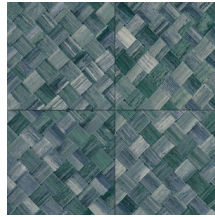

PANDAN

Colección Textura

Historia de la colección

Las texturas más bellas de la naturaleza también lucen en todo su esplendor en la pared. De hierbas tejidas a hojas trenzadas e incluso cuero: en forma de papel pintado son más bonitos que nunca. Se complementan con texturas de lino áspero o simplemente tejido muy fino y seda brillante. La paleta de esta colección de vinilos va desde los tonos suaves que nunca pasan de moda hasta los colores más llamativos.

Especificaciones técnicas

Referencia	<u>34100A</u> • Camouflage
Categoría de producto	Refined
Composición	Papel pintado de vinilo sobre base de papel
Descripción	El trenzado en forma de baldosas se inspira en la planta tropical llamada pandano
Dimensiones	Rollos de 10,05 m x 1,00 m = 10 m ²
Case	Case recto 45 cm, or drop match of 90/45 cm (35.43"/17.72")
Pegamento	Arte Clearpro o una cola de dispersión de buena calidad
Cómo encolar	Método 1: encolar la pared y humedecer el revestimiento mural. Método 2: encolar el revestimiento mural.
Resistencia a la luz	Buena resistencia a la luz
Cómo retirar	Pelable
Certificado ignífugo EU	B-s2, d0
Certificado ignífugo US	Class A
Mantenimiento	Súper lavable

Colores (6)

34100A

34101A

34104A

34106A

34107A

34108A

Vista