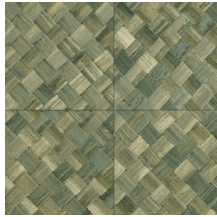

PANDAN

Colección Textura

Historia de la colección

Las texturas más bellas de la naturaleza también lucen en todo su esplendor en la pared. De hierbas tejidas a hojas trenzadas e incluso cuero: en forma de papel pintado son más bonitos que nunca. Se complementan con texturas de lino áspero o simplemente tejido muy fino y seda brillante. La paleta de esta colección de vinilos va desde los tonos suaves que nunca pasan de moda hasta los colores más llamativos.

Especificaciones técnicas

Referencia	<u>34100A</u> • Camouflage
Categoría de producto	Refined
Composición	Papel pintado de vinilo sobre base de papel
Descripción	El trenzado en forma de baldosas se inspira en la planta tropical llamada pandano
Dimensiones	Rollos de 10,05 m x 1,00 m = 10 m ²
Case	Case recto 45 cm, or drop match of 90/45 cm (35.43"/17.72")
Pegamento	Arte Clearpro o una cola de dispersión de buena calidad
Cómo encolar	Método 1: encolar la pared y humedecer el revestimiento mural. Método 2: encolar el revestimiento mural.
Resistencia a la luz	Buena resistencia a la luz
Cómo retirar	Pelable
Certificado ignífugo EU	B-s2, d0
Certificado ignífugo US	Class A
Mantenimiento	Súper lavable

Colores (6)

34100A

34101A

34104A

34106A

34107A

34108A

Vista