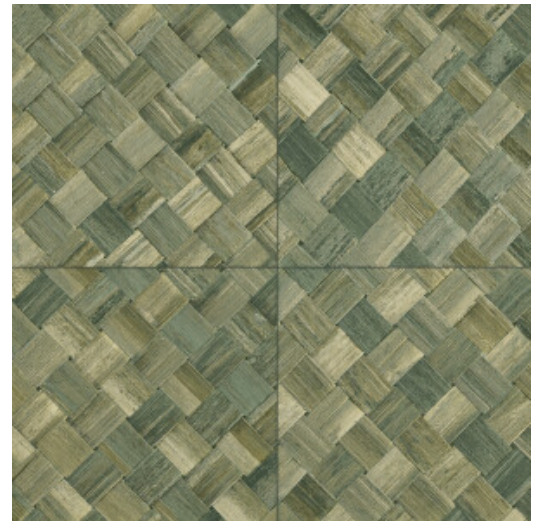

PANDAN

Colección Textura

Historia de la colección

Las texturas más bellas de la naturaleza también lucen en todo su esplendor en la pared. De hierbas tejidas a hojas trenzadas e incluso cuero: en forma de papel pintado son más bonitos que nunca. Se complementan con texturas de lino áspero o simplemente tejido muy fino y seda brillante. La paleta de esta colección de vinilos va desde los tonos suaves que nunca pasan de moda hasta los colores más llamativos.

Especificaciones técnicas

Referencia	<u>34100A</u> • Camouflage
Categoría de producto	Refined
Composición	Papel pintado de vinilo sobre base de papel
Descripción	El trenzado en forma de baldosas se inspira en la planta tropical llamada pandano
Dimensiones	Rollos de 10,05 m x 1,00 m = 10 m ²
Case	Case recto 45 cm, or drop match of 90/45 cm (35.43"/17.72")
Pegamento	Arte Clearpro o una cola de dispersión de buena calidad
Cómo encolar	Método 1: encolar la pared y humedecer el revestimiento mural. Método 2: encolar el revestimiento mural.
Resistencia a la luz	Buena resistencia a la luz
Cómo retirar	Pelable
Certificado ignífugo EU	B-s2, d0
Certificado ignífugo US	Class A
Mantenimiento	Súper lavable

Colores (6)

34100A

34101A

34104A

34106A

34107A

34108A

Vista