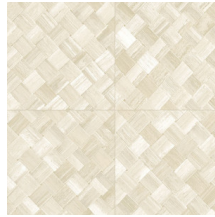

PANDAN

Colección Textura

Historia de la colección

Las texturas más bellas de la naturaleza también lucen en todo su esplendor en la pared. De hierbas tejidas a hojas trenzadas e incluso cuero: en forma de papel pintado son más bonitos que nunca. Se complementan con texturas de lino áspero o simplemente tejido muy fino y seda brillante. La paleta de esta colección de vinilos va desde los tonos suaves que nunca pasan de moda hasta los colores más llamativos.

Especificaciones técnicas

Referencia	<u>34100A</u> • Camouflage
Categoría de producto	Refined
Composición	Papel pintado de vinilo sobre base de papel
Descripción	El trenzado en forma de baldosas se inspira en la planta tropical llamada pandano
Dimensiones	Rollos de 10,05 m x 1,00 m = 10 m ²
Case	Case recto 45 cm, or drop match of 90/45 cm (35.43"/17.72")
Pegamento	Arte Clearpro o una cola de dispersión de buena calidad
Cómo encolar	Método 1: encolar la pared y humedecer el revestimiento mural. Método 2: encolar el revestimiento mural.
Resistencia a la luz	Buena resistencia a la luz
Cómo retirar	Pelable
Certificado ignífugo EU	B-s2, d0
Certificado ignífugo US	Class A
Mantenimiento	Súper lavable

Colores (6)

34100A

34101A

34104A

34106A

34107A

34108A

Vista