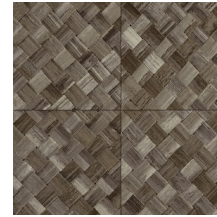

PANDAN

Colección Textura

Historia de la colección

Las texturas más bellas de la naturaleza también lucen en todo su esplendor en la pared. De hierbas tejidas a hojas trenzadas e incluso cuero: en forma de papel pintado son más bonitos que nunca. Se complementan con texturas de lino áspero o simplemente tejido muy fino y seda brillante. La paleta de esta colección de vinilos va desde los tonos suaves que nunca pasan de moda hasta los colores más llamativos.

Especificaciones técnicas

Referencia	<u>34100A</u> • Camouflage
Categoría de producto	Refined
Composición	Papel pintado de vinilo sobre base de papel
Descripción	El trenzado en forma de baldosas se inspira en la planta tropical llamada pandano
Dimensiones	Rollos de 10,05 m x 1,00 m = 10 m ²
Case	Case recto 45 cm, or drop match of 90/45 cm (35.43"/17.72")
Pegamento	Arte Clearpro o una cola de dispersión de buena calidad
Cómo encolar	Método 1: encolar la pared y humedecer el revestimiento mural. Método 2: encolar el revestimiento mural.
Resistencia a la luz	Buena resistencia a la luz
Cómo retirar	Pelable
Certificado ignífugo EU	B-s2, d0
Certificado ignífugo US	Class A
Mantenimiento	Súper lavable

Colores (6)

34100A

34101A

34104A

34106A

34107A

34108A

Vista