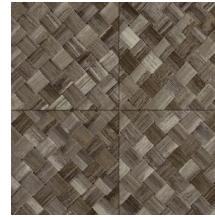

PANDAN

Colección Textura

Historia de la colección

Las texturas más bellas de la naturaleza también lucen en todo su esplendor en la pared. De hierbas tejidas a hojas trenzadas e incluso cuero: en forma de papel pintado son más bonitos que nunca. Se complementan con texturas de lino áspero o simplemente tejido muy fino y seda brillante. La paleta de esta colección de vinilos va desde los tonos suaves que nunca pasan de moda hasta los colores más llamativos.

Especificaciones técnicas

Referencia	<u>34100A</u> • Camouflage
Categoría de producto	Refined
Composición	Papel pintado de vinilo sobre base de papel
Descripción	El trenzado en forma de baldosas se inspira en la planta tropical llamada pandano
Dimensiones	Rollos de 10,05 m x 1,00 m = 10 m ²
Case	Case recto 45 cm, or drop match of 90/45 cm (35.43"/17.72")
Pegamento	Arte Clearpro o una cola de dispersión de buena calidad
Cómo encolar	Método 1: encolar la pared y humedecer el revestimiento mural. Método 2: encolar el revestimiento mural.
Resistencia a la luz	Buena resistencia a la luz
Cómo retirar	Pelable
Certificado ignífugo EU	B-s2, d0
Certificado ignífugo US	Class A
Mantenimiento	Súper lavable

Colores (6)

34100A

34101A

34104A

34106A

34107A

34108A

Vista