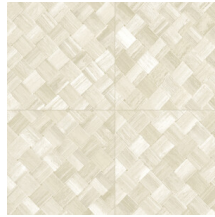

## Historia de la colección

Selva ilustra la belleza tropical de la naturaleza a través del uso de materiales naturales, tonos cálidos y texturas con un relieve robusto.

## Especificaciones técnicas

Referencia	<u>34101</u>
Categoría de producto	Refined
Composición	Papel pintado de vinilo sobre base de papel
Descripción	Paneles de cestería en formato de baldosa, inspirados por el pandán (planta tropical)
Dimensiones	ROLLO XL: rollos de 10,05 x 1,00 m = 10 m <sup>2</sup>
Case	Case recto 45 cm, o case salteado en 90/45 cm
Pegamento	Arte Clearpro o una cola de dispersión de buena calidad
Cómo encolar	Método 1: encolar la pared y humedecer el revestimiento mural. Método 2: encolar el revestimiento mural.
Resistencia a la luz	Buena resistencia a la luz
Cómo retirar	Pelable
Certificado ignífugo EU	B-s2, d0
Certificado ignífugo US	Class A
Mantenimiento	Súper lavable

## Colores (9)

34100

34101

34102

34103

34104

34105

34106