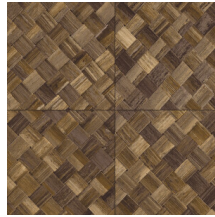

Referencia	<u>34101</u>
Categoría de producto	Refined
Composición	Papel pintado de vinilo sobre base de papel
Descripción	Paneles de cestería en formato de baldosa, inspirados por el pandán (planta tropical)
Dimensiones	ROLLO XL: rollos de 10,05 x 1,00 m = 10 m ²
Case	Case recto 45 cm, o case salteado en 90/45 cm
Pegamento	Arte Clearpro o una cola de dispersión de buena calidad
Cómo encolar	Método 1: encolar la pared y humedecer el revestimiento mural. Método 2: encolar el revestimiento mural.
Resistencia a la luz	Buena resistencia a la luz
Cómo retirar	Pelable
Certificado ignífugo EU	B-s2, d0
Certificado ignífugo US	Class A
Mantenimiento	Súper lavable

Colores (9)

34100

34101

34102

34103

34104

34105

34106