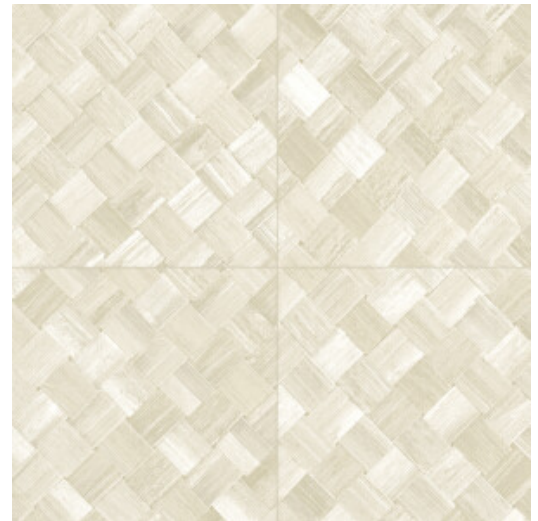

PANDAN

Colección Selva

Historia de la colección

Selva ilustra la belleza tropical de la naturaleza a través del uso de materiales naturales, tonos cálidos y texturas con un relieve robusto.

Especificaciones técnicas

Referencia	<u>34101</u>
Categoría de producto	Refined
Composición	Papel pintado de vinilo sobre base de papel
Descripción	Paneles de cestería en formato de baldosa, inspirados por el pandán (planta tropical)
Dimensiones	ROLLO XL: rollos de 10,05 x 1,00 m = 10 m ²
Case	Case recto 45 cm, o case salteado en 90/45 cm
Pegamento	Arte Clearpro o una cola de dispersión de buena calidad
Cómo encolar	Método 1: encolar la pared y humedecer el revestimiento mural. Método 2: encolar el revestimiento mural.
Resistencia a la luz	Buena resistencia a la luz
Cómo retirar	Pelable
Certificado ignífugo EU	B-s2, d0
Certificado ignífugo US	Class A
Mantenimiento	Súper lavable

Colores (9)

34100

34101

34102

34103

34104

34105

34106