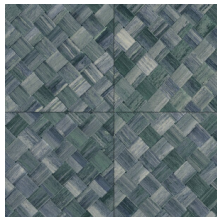

## Especificaciones técnicas

Referencia	<u>34101</u>
Categoría de producto	Refined
Composición	Papel pintado de vinilo sobre base de papel
Descripción	Paneles de cestería en formato de baldosa, inspirados por el pandán (planta tropical)
Dimensiones	ROLLO XL: rollos de 10,05 x 1,00 m = 10 m <sup>2</sup>
Case	Case recto 45 cm, o case salteado en 90/45 cm
Pegamento	Arte Clearpro o una cola de dispersión de buena calidad
Cómo encolar	Método 1: encolar la pared y humedecer el revestimiento mural. Método 2: encolar el revestimiento mural.
Resistencia a la luz	Buena resistencia a la luz
Cómo retirar	Pelable
Certificado ignífugo EU	B-s2, d0
Certificado ignífugo US	Class A
Mantenimiento	Súper lavable

## Colores (9)

34100

34101

34102

34103

34104

34105

34106

34107

34108