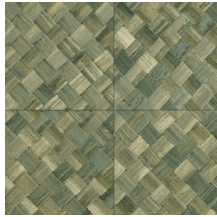

## Historia de la colección

Selva ilustra la belleza tropical de la naturaleza a través del uso de materiales naturales, tonos cálidos y texturas con un relieve robusto.

## Especificaciones técnicas

Referencia	<u>34101</u>
Categoría de producto	Refined
Composición	Papel pintado de vinilo sobre base de papel
Descripción	Paneles de cestería en formato de baldosa, inspirados por el pandán (planta tropical)
Dimensiones	ROLLO XL: rollos de 10,05 x 1,00 m = 10 m <sup>2</sup>
Case	Case recto 45 cm, o case salteado en 90/45 cm
Pegamento	Arte Clearpro o una cola de dispersión de buena calidad
Cómo encolar	Método 1: encolar la pared y humedecer el revestimiento mural. Método 2: encolar el revestimiento mural.
Resistencia a la luz	Buena resistencia a la luz
Cómo retirar	Pelable
Certificado ignífugo EU	B-s2, d0
Certificado ignífugo US	Class A
Mantenimiento	Súper lavable

## Colores (9)

34100

34101

34102

34103

34104

34105

34106