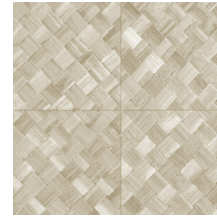

Referencia	<u>34101</u>
Categoría de producto	Refined
Composición	Papel pintado de vinilo sobre base de papel
Descripción	Paneles de cestería en formato de baldosa, inspirados por el pandán (planta tropical)
Dimensiones	ROLLO XL: rollos de 10,05 x 1,00 m = 10 m ²
Case	Case recto 45 cm, o case salteado en 90/45 cm
Pegamento	Arte Clearpro o una cola de dispersión de buena calidad
Cómo encolar	Método 1: encolar la pared y humedecer el revestimiento mural. Método 2: encolar el revestimiento mural.
Resistencia a la luz	Buena resistencia a la luz
Cómo retirar	Pelable
Certificado ignífugo EU	B-s2, d0
Certificado ignífugo US	Class A
Mantenimiento	Súper lavable

Colores (9)

34100

34101

34102

34103

34104

34105

34106