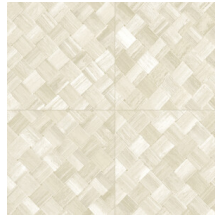

PANDAN

Colección Selva

Historia de la colección

Selva ilustra la belleza tropical de la naturaleza a través del uso de materiales naturales, tonos cálidos y texturas con un relieve robusto.

Especificaciones técnicas

Referencia	<u>34101</u>
Categoría de producto	Refined
Composición	Papel pintado de vinilo sobre base de papel
Descripción	Paneles de cestería en formato de baldosa, inspirados por el pandán (planta tropical)
Dimensiones	ROLLO XL: rollos de 10,05 x 1,00 m = 10 m ²
Case	Case recto 45 cm, o case salteado en 90/45 cm
Pegamento	Arte Clearpro o una cola de dispersión de buena calidad
Cómo encolar	Método 1: encolar la pared y humedecer el revestimiento mural. Método 2: encolar el revestimiento mural.
Resistencia a la luz	Buena resistencia a la luz
Cómo retirar	Pelable
Certificado ignífugo EU	B-s2, d0
Certificado ignífugo US	Class A
Mantenimiento	Súper lavable

Colores (9)

34100

34101

34102

34103

34104

34105

34106