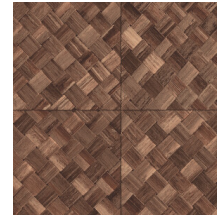

Referencia	<u>34101</u>
Categoría de producto	Refined
Composición	Papel pintado de vinilo sobre base de papel
Descripción	Paneles de cestería en formato de baldosa, inspirados por el pandán (planta tropical)
Dimensiones	ROLLO XL: rollos de 10,05 x 1,00 m = 10 m ²
Case	Case recto 45 cm, o case salteado en 90/45 cm
Pegamento	Arte Clearpro o una cola de dispersión de buena calidad
Cómo encolar	Método 1: encolar la pared y humedecer el revestimiento mural. Método 2: encolar el revestimiento mural.
Resistencia a la luz	Buena resistencia a la luz
Cómo retirar	Pelable
Certificado ignífugo EU	B-s2, d0
Certificado ignífugo US	Class A
Mantenimiento	Súper lavable

Colores (9)

34100

34101

34102

34103

34104

34105

34106