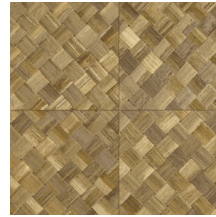

## Historia de la colección

Selva ilustra la belleza tropical de la naturaleza a través del uso de materiales naturales, tonos cálidos y texturas con un relieve robusto.

## Especificaciones técnicas

Referencia	<u>34101</u>
Categoría de producto	Refined
Composición	Papel pintado de vinilo sobre base de papel
Descripción	Paneles de cestería en formato de baldosa, inspirados por el pandán (planta tropical)
Dimensiones	ROLLO XL: rollos de 10,05 x 1,00 m = 10 m <sup>2</sup>
Case	Case recto 45 cm, o case salteado en 90/45 cm
Pegamento	Arte Clearpro o una cola de dispersión de buena calidad
Cómo encolar	Método 1: encolar la pared y humedecer el revestimiento mural. Método 2: encolar el revestimiento mural.
Resistencia a la luz	Buena resistencia a la luz
Cómo retirar	Pelable
Certificado ignífugo EU	B-s2, d0
Certificado ignífugo US	Class A
Mantenimiento	Súper lavable

## Colores (9)

34100

34101

34102

34103

34104

34105

34106