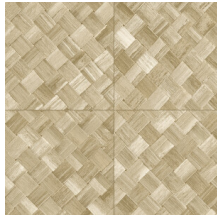

PANDAN

Colección Selva

Historia de la colección

Selva ilustra la belleza tropical de la naturaleza a través del uso de materiales naturales, tonos cálidos y texturas con un relieve robusto.

Especificaciones técnicas

Referencia	<u>34101</u>
Categoría de producto	Refined
Composición	Papel pintado de vinilo sobre base de papel
Descripción	Paneles de cestería en formato de baldosa, inspirados por el pandán (planta tropical)
Dimensiones	ROLLO XL: rollos de 10,05 x 1,00 m = 10 m ²
Case	Case recto 45 cm, o case salteado en 90/45 cm
Pegamento	Arte Clearpro o una cola de dispersión de buena calidad
Cómo encolar	Método 1: encolar la pared y humedecer el revestimiento mural. Método 2: encolar el revestimiento mural.
Resistencia a la luz	Buena resistencia a la luz
Cómo retirar	Pelable
Certificado ignífugo EU	B-s2, d0
Certificado ignífugo US	Class A
Mantenimiento	Súper lavable

Colores (9)

34100

34101

34102

34103

34104

34105

34106