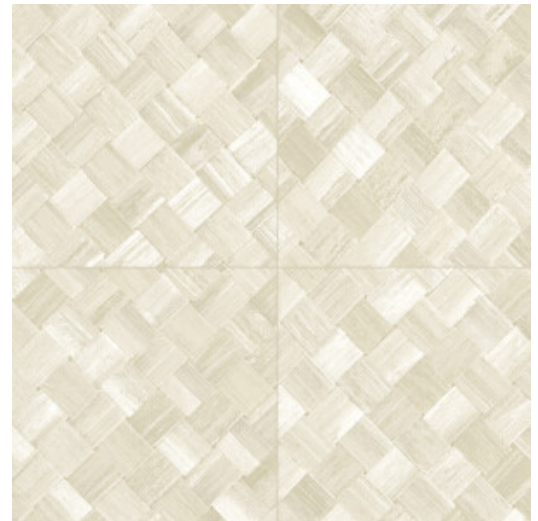

# PANDAN

Colección Selva

## Historia de la colección

Selva ilustra la belleza tropical de la naturaleza a través del uso de materiales naturales, tonos cálidos y texturas con un relieve robusto.

## Especificaciones técnicas

Referencia	<u>34101</u>
Categoría de producto	Refined
Composición	Papel pintado de vinilo sobre base de papel
Descripción	Paneles de cestería en formato de baldosa, inspirados por el pandán (planta tropical)
Dimensiones	ROLLO XL: rollos de 10,05 x 1,00 m = 10 m <sup>2</sup>
Case	Case recto 45 cm, o case salteado en 90/45 cm
Pegamento	Arte Clearpro o una cola de dispersión de buena calidad
Cómo encolar	Método 1: encolar la pared y humedecer el revestimiento mural. Método 2: encolar el revestimiento mural.
Resistencia a la luz	Buena resistencia a la luz
Cómo retirar	Pelable
Certificado ignífugo EU	B-s2, d0
Certificado ignífugo US	Class A
Mantenimiento	Súper lavable

## Colores (9)

34100

34101

34102

34103

34104

34105

34106