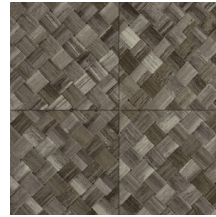

## Especificaciones técnicas

Referencia	<u>34101</u>
Categoría de producto	Refined
Composición	Papel pintado de vinilo sobre base de papel
Descripción	Paneles de cestería en formato de baldosa, inspirados por el pandán (planta tropical)
Dimensiones	ROLLO XL: rollos de 10,05 x 1,00 m = 10 m <sup>2</sup>
Case	Case recto 45 cm, o case salteado en 90/45 cm
Pegamento	Arte Clearpro o una cola de dispersión de buena calidad
Cómo encolar	Método 1: encolar la pared y humedecer el revestimiento mural. Método 2: encolar el revestimiento mural.
Resistencia a la luz	Buena resistencia a la luz
Cómo retirar	Pelable
Certificado ignífugo EU	B-s2, d0
Certificado ignífugo US	Class A
Mantenimiento	Súper lavable

## Colores (9)

34100

34101

34102

34103

34104

34105

34106

34107

34108