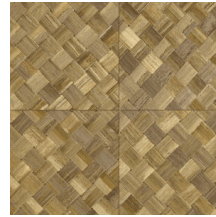

PANDAN

Colección Selva

Historia de la colección

Selva ilustra la belleza tropical de la naturaleza a través del uso de materiales naturales, tonos cálidos y texturas con un relieve robusto.

Especificaciones técnicas

Referencia	<u>34101</u>
Categoría de producto	Refined
Composición	Papel pintado de vinilo sobre base de papel
Descripción	Paneles de cestería en formato de baldosa, inspirados por el pandán (planta tropical)
Dimensiones	ROLLO XL: rollos de 10,05 x 1,00 m = 10 m ²
Case	Case recto 45 cm, o case salteado en 90/45 cm
Pegamento	Arte Clearpro o una cola de dispersión de buena calidad
Cómo encolar	Método 1: encolar la pared y humedecer el revestimiento mural. Método 2: encolar el revestimiento mural.
Resistencia a la luz	Buena resistencia a la luz
Cómo retirar	Pelable
Certificado ignífugo EU	B-s2, d0
Certificado ignífugo US	Class A
Mantenimiento	Súper lavable

Colores (9)

34100

34101

34102

34103

34104

34105

34106