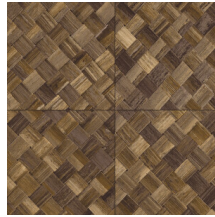

## Especificaciones técnicas

Referencia	<u>34101</u>
Categoría de producto	Refined
Composición	Papel pintado de vinilo sobre base de papel
Descripción	Paneles de cestería en formato de baldosa, inspirados por el pandán (planta tropical)
Dimensiones	ROLLO XL: rollos de 10,05 x 1,00 m = 10 m <sup>2</sup>
Case	Case recto 45 cm, o case salteado en 90/45 cm
Pegamento	Arte Clearpro o una cola de dispersión de buena calidad
Cómo encolar	Método 1: encolar la pared y humedecer el revestimiento mural. Método 2: encolar el revestimiento mural.
Resistencia a la luz	Buena resistencia a la luz
Cómo retirar	Pelable
Certificado ignífugo EU	B-s2, d0
Certificado ignífugo US	Class A
Mantenimiento	Súper lavable

## Colores (9)

34100

34101

34102

34103

34104

34105

34106

34107

34108