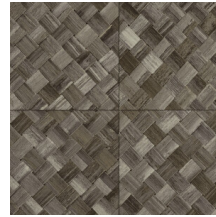

Referencia	<u>34101</u>
Categoría de producto	Refined
Composición	Papel pintado de vinilo sobre base de papel
Descripción	Paneles de cestería en formato de baldosa, inspirados por el pandán (planta tropical)
Dimensiones	ROLLO XL: rollos de 10,05 x 1,00 m = 10 m ²
Case	Case recto 45 cm, o case salteado en 90/45 cm
Pegamento	Arte Clearpro o una cola de dispersión de buena calidad
Cómo encolar	Método 1: encolar la pared y humedecer el revestimiento mural. Método 2: encolar el revestimiento mural.
Resistencia a la luz	Buena resistencia a la luz
Cómo retirar	Pelable
Certificado ignífugo EU	B-s2, d0
Certificado ignífugo US	Class A
Mantenimiento	Súper lavable

Colores (9)

34100

34101

34102

34103

34104

34105

34106