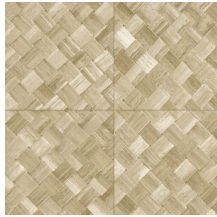

## Especificaciones técnicas

Referencia	<u>34101</u>
Categoría de producto	Refined
Composición	Papel pintado de vinilo sobre base de papel
Descripción	Paneles de cestería en formato de baldosa, inspirados por el pandán (planta tropical)
Dimensiones	ROLLO XL: rollos de 10,05 x 1,00 m = 10 m <sup>2</sup>
Case	Case recto 45 cm, o case salteado en 90/45 cm
Pegamento	Arte Clearpro o una cola de dispersión de buena calidad
Cómo encolar	Método 1: encolar la pared y humedecer el revestimiento mural. Método 2: encolar el revestimiento mural.
Resistencia a la luz	Buena resistencia a la luz
Cómo retirar	Pelable
Certificado ignífugo EU	B-s2, d0
Certificado ignífugo US	Class A
Mantenimiento	Súper lavable

## Colores (9)

34100

34101

34102

34103

34104

34105

34106

34107

34108