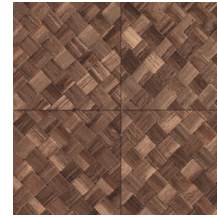

## Especificaciones técnicas

Referencia	<u>34101</u>
Categoría de producto	Refined
Composición	Papel pintado de vinilo sobre base de papel
Descripción	Paneles de cestería en formato de baldosa, inspirados por el pandán (planta tropical)
Dimensiones	ROLLO XL: rollos de 10,05 x 1,00 m = 10 m <sup>2</sup>
Case	Case recto 45 cm, o case salteado en 90/45 cm
Pegamento	Arte Clearpro o una cola de dispersión de buena calidad
Cómo encolar	Método 1: encolar la pared y humedecer el revestimiento mural. Método 2: encolar el revestimiento mural.
Resistencia a la luz	Buena resistencia a la luz
Cómo retirar	Pelable
Certificado ignífugo EU	B-s2, d0
Certificado ignífugo US	Class A
Mantenimiento	Súper lavable

## Colores (9)

34100

34101

34102

34103

34104

34105

34106

34107

34108