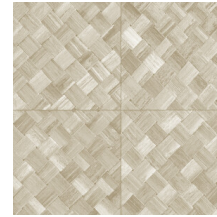

## Especificaciones técnicas

Referencia	<u>34101</u>
Categoría de producto	Refined
Composición	Papel pintado de vinilo sobre base de papel
Descripción	Paneles de cestería en formato de baldosa, inspirados por el pandán (planta tropical)
Dimensiones	ROLLO XL: rollos de 10,05 x 1,00 m = 10 m <sup>2</sup>
Case	Case recto 45 cm, o case salteado en 90/45 cm
Pegamento	Arte Clearpro o una cola de dispersión de buena calidad
Cómo encolar	Método 1: encolar la pared y humedecer el revestimiento mural. Método 2: encolar el revestimiento mural.
Resistencia a la luz	Buena resistencia a la luz
Cómo retirar	Pelable
Certificado ignífugo EU	B-s2, d0
Certificado ignífugo US	Class A
Mantenimiento	Súper lavable

## Colores (9)

34100

34101

34102

34103

34104

34105

34106

34107

34108