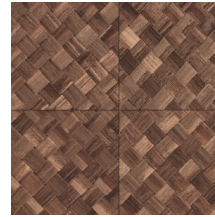

## Especificaciones técnicas

Referencia	<u>34102</u>
Categoría de producto	Refined
Composición	Papel pintado de vinilo sobre base de papel
Descripción	Paneles de cestería en formato de baldosa, inspirados por el pandán (planta tropical)
Dimensiones	ROLLO XL: rollos de 10,05 x 1,00 m = 10 m <sup>2</sup>
Case	Case recto 45 cm, o case salteado en 90/45 cm
Pegamento	Arte Clearpro o una cola de dispersión de buena calidad
Cómo encolar	Método 1: encolar la pared y humedecer el revestimiento mural. Método 2: encolar el revestimiento mural.
Resistencia a la luz	Buena resistencia a la luz
Cómo retirar	Pelable
Certificado ignífugo EU	B-s2, d0
Certificado ignífugo US	Class A
Mantenimiento	Súper lavable

## Colores (9)

34100

34101

34102

34103

34104

34105

34106

34107

34108