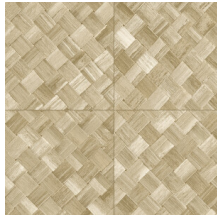

## Especificaciones técnicas

Referencia	<u>34102</u>
Categoría de producto	Refined
Composición	Papel pintado de vinilo sobre base de papel
Descripción	Paneles de cestería en formato de baldosa, inspirados por el pandán (planta tropical)
Dimensiones	ROLLO XL: rollos de 10,05 x 1,00 m = 10 m <sup>2</sup>
Case	Case recto 45 cm, o case salteado en 90/45 cm
Pegamento	Arte Clearpro o una cola de dispersión de buena calidad
Cómo encolar	Método 1: encolar la pared y humedecer el revestimiento mural. Método 2: encolar el revestimiento mural.
Resistencia a la luz	Buena resistencia a la luz
Cómo retirar	Pelable
Certificado ignífugo EU	B-s2, d0
Certificado ignífugo US	Class A
Mantenimiento	Súper lavable

## Colores (9)

34100

34101

34102

34103

34104

34105

34106

34107

34108