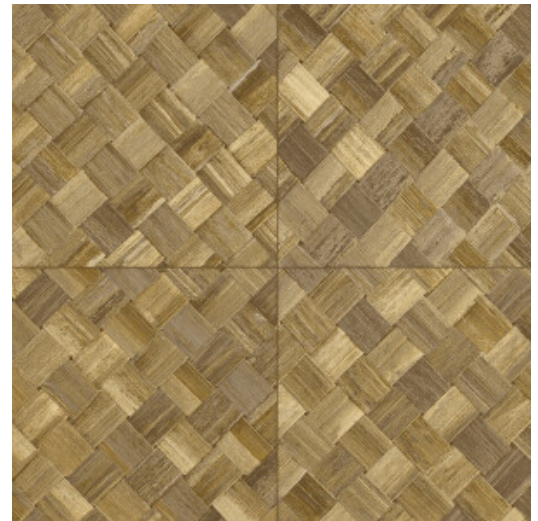

# PANDAN

Colección Selva

## Historia de la colección

Selva ilustra la belleza tropical de la naturaleza a través del uso de materiales naturales, tonos cálidos y texturas con un relieve robusto.

## Especificaciones técnicas

Referencia	<u>34102</u>
Categoría de producto	Refined
Composición	Papel pintado de vinilo sobre base de papel
Descripción	Paneles de cestería en formato de baldosa, inspirados por el pandán (planta tropical)
Dimensiones	ROLLO XL: rollos de 10,05 x 1,00 m = 10 m <sup>2</sup>
Case	Case recto 45 cm, o case salteado en 90/45 cm
Pegamento	Arte Clearpro o una cola de dispersión de buena calidad
Cómo encolar	Método 1: encolar la pared y humedecer el revestimiento mural. Método 2: encolar el revestimiento mural.
Resistencia a la luz	Buena resistencia a la luz
Cómo retirar	Pelable
Certificado ignífugo EU	B-s2, d0
Certificado ignífugo US	Class A
Mantenimiento	Súper lavable

## Colores (9)

34100

34101

34102

34103

34104

34105

34106