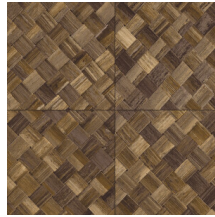

## Especificaciones técnicas

Referencia	<u>34102</u>
Categoría de producto	Refined
Composición	Papel pintado de vinilo sobre base de papel
Descripción	Paneles de cestería en formato de baldosa, inspirados por el pandán (planta tropical)
Dimensiones	ROLLO XL: rollos de 10,05 x 1,00 m = 10 m <sup>2</sup>
Case	Case recto 45 cm, o case salteado en 90/45 cm
Pegamento	Arte Clearpro o una cola de dispersión de buena calidad
Cómo encolar	Método 1: encolar la pared y humedecer el revestimiento mural. Método 2: encolar el revestimiento mural.
Resistencia a la luz	Buena resistencia a la luz
Cómo retirar	Pelable
Certificado ignífugo EU	B-s2, d0
Certificado ignífugo US	Class A
Mantenimiento	Súper lavable

## Colores (9)

34100

34101

34102

34103

34104

34105

34106

34107

34108