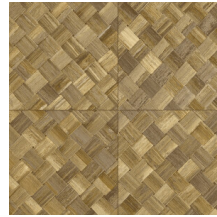

## Historia de la colección

Selva ilustra la belleza tropical de la naturaleza a través del uso de materiales naturales, tonos cálidos y texturas con un relieve robusto.

## Especificaciones técnicas

Referencia	<u>34102</u>
Categoría de producto	Refined
Composición	Papel pintado de vinilo sobre base de papel
Descripción	Paneles de cestería en formato de baldosa, inspirados por el pandán (planta tropical)
Dimensiones	ROLLO XL: rollos de 10,05 x 1,00 m = 10 m <sup>2</sup>
Case	Case recto 45 cm, o case salteado en 90/45 cm
Pegamento	Arte Clearpro o una cola de dispersión de buena calidad
Cómo encolar	Método 1: encolar la pared y humedecer el revestimiento mural. Método 2: encolar el revestimiento mural.
Resistencia a la luz	Buena resistencia a la luz
Cómo retirar	Pelable
Certificado ignífugo EU	B-s2, d0
Certificado ignífugo US	Class A
Mantenimiento	Súper lavable

## Colores (9)

34100

34101

34102

34103

34104

34105

34106