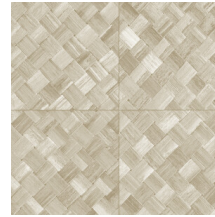

## Especificaciones técnicas

Referencia	<u>34102</u>
Categoría de producto	Refined
Composición	Papel pintado de vinilo sobre base de papel
Descripción	Paneles de cestería en formato de baldosa, inspirados por el pandán (planta tropical)
Dimensiones	ROLLO XL: rollos de 10,05 x 1,00 m = 10 m <sup>2</sup>
Case	Case recto 45 cm, o case salteado en 90/45 cm
Pegamento	Arte Clearpro o una cola de dispersión de buena calidad
Cómo encolar	Método 1: encolar la pared y humedecer el revestimiento mural. Método 2: encolar el revestimiento mural.
Resistencia a la luz	Buena resistencia a la luz
Cómo retirar	Pelable
Certificado ignífugo EU	B-s2, d0
Certificado ignífugo US	Class A
Mantenimiento	Súper lavable

## Colores (9)

34100

34101

34102

34103

34104

34105

34106

34107

34108