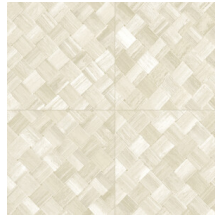

## Historia de la colección

Selva ilustra la belleza tropical de la naturaleza a través del uso de materiales naturales, tonos cálidos y texturas con un relieve robusto.

## Especificaciones técnicas

Referencia	<u>34102</u>
Categoría de producto	Refined
Composición	Papel pintado de vinilo sobre base de papel
Descripción	Paneles de cestería en formato de baldosa, inspirados por el pandán (planta tropical)
Dimensiones	ROLLO XL: rollos de 10,05 x 1,00 m = 10 m <sup>2</sup>
Case	Case recto 45 cm, o case salteado en 90/45 cm
Pegamento	Arte Clearpro o una cola de dispersión de buena calidad
Cómo encolar	Método 1: encolar la pared y humedecer el revestimiento mural. Método 2: encolar el revestimiento mural.
Resistencia a la luz	Buena resistencia a la luz
Cómo retirar	Pelable
Certificado ignífugo EU	B-s2, d0
Certificado ignífugo US	Class A
Mantenimiento	Súper lavable

## Colores (9)

34100

34101

34102

34103

34104

34105

34106