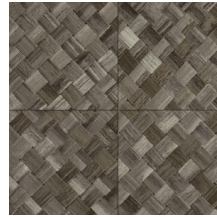

## Especificaciones técnicas

Referencia	<u>34102</u>
Categoría de producto	Refined
Composición	Papel pintado de vinilo sobre base de papel
Descripción	Paneles de cestería en formato de baldosa, inspirados por el pandán (planta tropical)
Dimensiones	ROLLO XL: rollos de 10,05 x 1,00 m = 10 m <sup>2</sup>
Case	Case recto 45 cm, o case salteado en 90/45 cm
Pegamento	Arte Clearpro o una cola de dispersión de buena calidad
Cómo encolar	Método 1: encolar la pared y humedecer el revestimiento mural. Método 2: encolar el revestimiento mural.
Resistencia a la luz	Buena resistencia a la luz
Cómo retirar	Pelable
Certificado ignífugo EU	B-s2, d0
Certificado ignífugo US	Class A
Mantenimiento	Súper lavable

## Colores (9)

34100

34101

34102

34103

34104

34105

34106

34107

34108