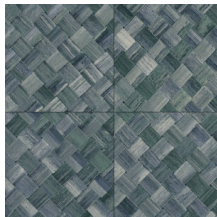

## Especificaciones técnicas

Referencia	<u>34102</u>
Categoría de producto	Refined
Composición	Papel pintado de vinilo sobre base de papel
Descripción	Paneles de cestería en formato de baldosa, inspirados por el pandán (planta tropical)
Dimensiones	ROLLO XL: rollos de 10,05 x 1,00 m = 10 m <sup>2</sup>
Case	Case recto 45 cm, o case salteado en 90/45 cm
Pegamento	Arte Clearpro o una cola de dispersión de buena calidad
Cómo encolar	Método 1: encolar la pared y humedecer el revestimiento mural. Método 2: encolar el revestimiento mural.
Resistencia a la luz	Buena resistencia a la luz
Cómo retirar	Pelable
Certificado ignífugo EU	B-s2, d0
Certificado ignífugo US	Class A
Mantenimiento	Súper lavable

## Colores (9)

34100

34101

34102

34103

34104

34105

34106

34107

34108