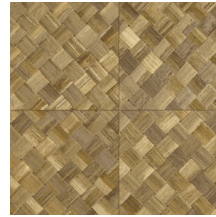

PANDAN

Colección Selva

Historia de la colección

Selva ilustra la belleza tropical de la naturaleza a través del uso de materiales naturales, tonos cálidos y texturas con un relieve robusto.

Especificaciones técnicas

Referencia	<u>34103</u>
Categoría de producto	Refined
Composición	Papel pintado de vinilo sobre base de papel
Descripción	Paneles de cestería en formato de baldosa, inspirados por el pandán (planta tropical)
Dimensiones	ROLLO XL: rollos de 10,05 x 1,00 m = 10 m ²
Case	Case recto 45 cm, o case salteado en 90/45 cm
Pegamento	Arte Clearpro o una cola de dispersión de buena calidad
Cómo encolar	Método 1: encolar la pared y humedecer el revestimiento mural. Método 2: encolar el revestimiento mural.
Resistencia a la luz	Buena resistencia a la luz
Cómo retirar	Pelable
Certificado ignífugo EU	B-s2, d0
Certificado ignífugo US	Class A
Mantenimiento	Súper lavable

Colores (9)

34100

34101

34102

34103

34104

34105

34106