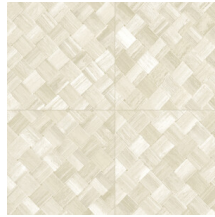

PANDAN

Colección Selva

Historia de la colección

Selva ilustra la belleza tropical de la naturaleza a través del uso de materiales naturales, tonos cálidos y texturas con un relieve robusto.

Especificaciones técnicas

Referencia	<u>34103</u>
Categoría de producto	Refined
Composición	Papel pintado de vinilo sobre base de papel
Descripción	Paneles de cestería en formato de baldosa, inspirados por el pandán (planta tropical)
Dimensiones	ROLLO XL: rollos de 10,05 x 1,00 m = 10 m ²
Case	Case recto 45 cm, o case salteado en 90/45 cm
Pegamento	Arte Clearpro o una cola de dispersión de buena calidad
Cómo encolar	Método 1: encolar la pared y humedecer el revestimiento mural. Método 2: encolar el revestimiento mural.
Resistencia a la luz	Buena resistencia a la luz
Cómo retirar	Pelable
Certificado ignífugo EU	B-s2, d0
Certificado ignífugo US	Class A
Mantenimiento	Súper lavable

Colores (9)

34100

34101

34102

34103

34104

34105

34106