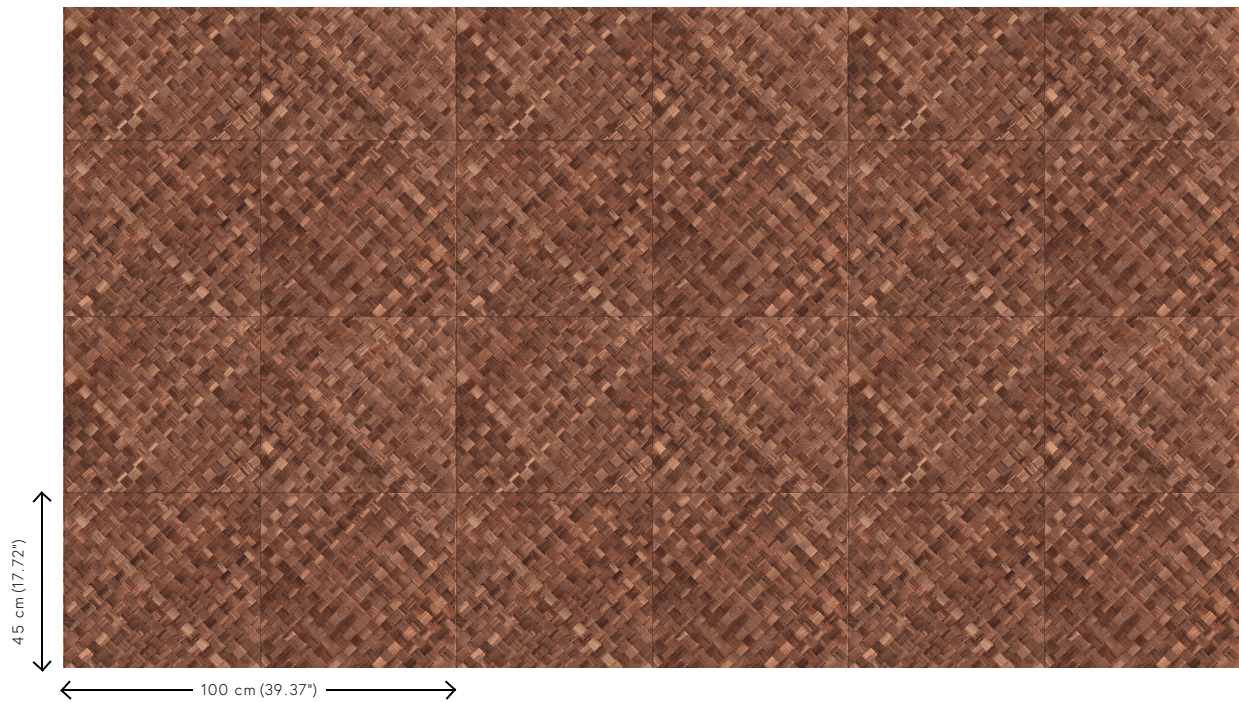

Colores (9)

34100

34101

34102

34103

34104

34105

34106

34107

34108

Vista

Más información? [Haga clic aquí](#)

Solicita muestras, calcule cantidades, vea videos de instrucciones, descargue información técnica y más:
www.arte-international.com

ARTE®

wallcoverings for the ultimate in refinement