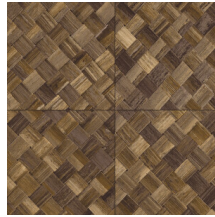

Referencia	<u>34103</u>
Categoría de producto	Refined
Composición	Papel pintado de vinilo sobre base de papel
Descripción	Paneles de cestería en formato de baldosa, inspirados por el pandán (planta tropical)
Dimensiones	ROLLO XL: rollos de 10,05 x 1,00 m = 10 m ²
Case	Case recto 45 cm, o case salteado en 90/45 cm
Pegamento	Arte Clearpro o una cola de dispersión de buena calidad
Cómo encolar	Método 1: encolar la pared y humedecer el revestimiento mural. Método 2: encolar el revestimiento mural.
Resistencia a la luz	Buena resistencia a la luz
Cómo retirar	Pelable
Certificado ignífugo EU	B-s2, d0
Certificado ignífugo US	Class A
Mantenimiento	Súper lavable

Colores (9)

34100

34101

34102

34103

34104

34105

34106