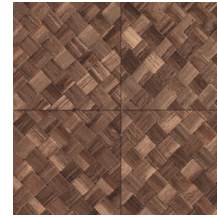

Referencia	<u>34103</u>
Categoría de producto	Refined
Composición	Papel pintado de vinilo sobre base de papel
Descripción	Paneles de cestería en formato de baldosa, inspirados por el pandán (planta tropical)
Dimensiones	ROLLO XL: rollos de 10,05 x 1,00 m = 10 m ²
Case	Case recto 45 cm, o case salteado en 90/45 cm
Pegamento	Arte Clearpro o una cola de dispersión de buena calidad
Cómo encolar	Método 1: encolar la pared y humedecer el revestimiento mural. Método 2: encolar el revestimiento mural.
Resistencia a la luz	Buena resistencia a la luz
Cómo retirar	Pelable
Certificado ignífugo EU	B-s2, d0
Certificado ignífugo US	Class A
Mantenimiento	Súper lavable

Colores (9)

34100

34101

34102

34103

34104

34105

34106