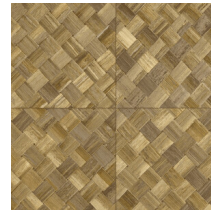

PANDAN

Colección Selva

Historia de la colección

Selva ilustra la belleza tropical de la naturaleza a través del uso de materiales naturales, tonos cálidos y texturas con un relieve robusto.

Especificaciones técnicas

Referencia	<u>34103</u>
Categoría de producto	Refined
Composición	Papel pintado de vinilo sobre base de papel
Descripción	Paneles de cestería en formato de baldosa, inspirados por el pandán (planta tropical)
Dimensiones	ROLLO XL: rollos de 10,05 x 1,00 m = 10 m ²
Case	Case recto 45 cm, o case salteado en 90/45 cm
Pegamento	Arte Clearpro o una cola de dispersión de buena calidad
Cómo encolar	Método 1: encolar la pared y humedecer el revestimiento mural. Método 2: encolar el revestimiento mural.
Resistencia a la luz	Buena resistencia a la luz
Cómo retirar	Pelable
Reacción al fuego EU	B-s2, d0
Reacción al fuego US	Class A
Mantenimiento	Súper lavable

Colores (9)

34100

34101

34102

34103

34104

34105

34106