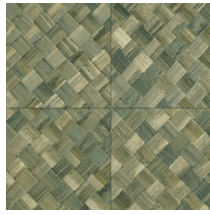

PANDAN

Colección Selva

Historia de la colección

Selva ilustra la belleza tropical de la naturaleza a través del uso de materiales naturales, tonos cálidos y texturas con un relieve robusto.

Especificaciones técnicas

Referencia	<u>34103</u>
Categoría de producto	Refined
Composición	Papel pintado de vinilo sobre base de papel
Descripción	Paneles de cestería en formato de baldosa, inspirados por el pandán (planta tropical)
Dimensiones	ROLLO XL: rollos de 10,05 x 1,00 m = 10 m ²
Case	Case recto 45 cm, o case salteado en 90/45 cm
Pegamento	Arte Clearpro o una cola de dispersión de buena calidad
Cómo encolar	Método 1: encolar la pared y humedecer el revestimiento mural. Método 2: encolar el revestimiento mural.
Resistencia a la luz	Buena resistencia a la luz
Cómo retirar	Pelable
Reacción al fuego EU	B-s2, d0
Reacción al fuego US	Class A
Mantenimiento	Súper lavable

Colores (9)

34100

34101

34102

34103

34104

34105

34106