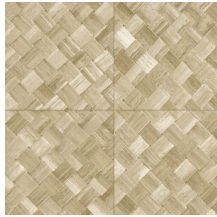

PANDAN

Colección Selva

Historia de la colección

Selva ilustra la belleza tropical de la naturaleza a través del uso de materiales naturales, tonos cálidos y texturas con un relieve robusto.

Especificaciones técnicas

Referencia	<u>34103</u>
Categoría de producto	Refined
Composición	Papel pintado de vinilo sobre base de papel
Descripción	Paneles de cestería en formato de baldosa, inspirados por el pandán (planta tropical)
Dimensiones	ROLLO XL: rollos de 10,05 x 1,00 m = 10 m ²
Case	Case recto 45 cm, o case salteado en 90/45 cm
Pegamento	Arte Clearpro o una cola de dispersión de buena calidad
Cómo encolar	Método 1: encolar la pared y humedecer el revestimiento mural. Método 2: encolar el revestimiento mural.
Resistencia a la luz	Buena resistencia a la luz
Cómo retirar	Pelable
Certificado ignífugo EU	B-s2, d0
Certificado ignífugo US	Class A
Mantenimiento	Súper lavable

Colores (9)

34100

34101

34102

34103

34104

34105

34106