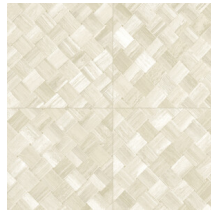

PANDAN

Colección Selva

Historia de la colección

Selva ilustra la belleza tropical de la naturaleza a través del uso de materiales naturales, tonos cálidos y texturas con un relieve robusto.

Especificaciones técnicas

Referencia	<u>34103</u>
Categoría de producto	Refined
Composición	Papel pintado de vinilo sobre base de papel
Descripción	Paneles de cestería en formato de baldosa, inspirados por el pandán (planta tropical)
Dimensiones	ROLLO XL: rollos de 10,05 x 1,00 m = 10 m ²
Case	Case recto 45 cm, o case salteado en 90/45 cm
Pegamento	Arte Clearpro o una cola de dispersión de buena calidad
Cómo encolar	Método 1: encolar la pared y humedecer el revestimiento mural. Método 2: encolar el revestimiento mural.
Resistencia a la luz	Buena resistencia a la luz
Cómo retirar	Pelable
Reacción al fuego EU	B-s2, d0
Reacción al fuego US	Class A
Mantenimiento	Súper lavable

Colores (9)

34100

34101

34102

34103

34104

34105

34106