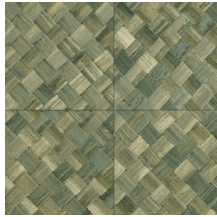

PANDAN

Colección Selva

Historia de la colección

Selva ilustra la belleza tropical de la naturaleza a través del uso de materiales naturales, tonos cálidos y texturas con un relieve robusto.

Especificaciones técnicas

Referencia	<u>34103</u>
Categoría de producto	Refined
Composición	Papel pintado de vinilo sobre base de papel
Descripción	Paneles de cestería en formato de baldosa, inspirados por el pandán (planta tropical)
Dimensiones	ROLLO XL: rollos de 10,05 x 1,00 m = 10 m ²
Case	Case recto 45 cm, o case salteado en 90/45 cm
Pegamento	Arte Clearpro o una cola de dispersión de buena calidad
Cómo encolar	Método 1: encolar la pared y humedecer el revestimiento mural. Método 2: encolar el revestimiento mural.
Resistencia a la luz	Buena resistencia a la luz
Cómo retirar	Pelable
Certificado ignífugo EU	B-s2, d0
Certificado ignífugo US	Class A
Mantenimiento	Súper lavable

Colores (9)

34100

34101

34102

34103

34104

34105

34106