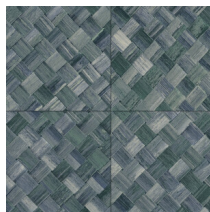

Colores (9)

34100

34101

34102

34103

34104

34105

34106

34107

34108

Vista

Más información? [Haga clic aquí](#)

Solicita muestras, calcule cantidades, vea videos de instrucciones, descargue información técnica y más:
www.arte-international.com

ARTE®

wallcoverings for the ultimate in refinement