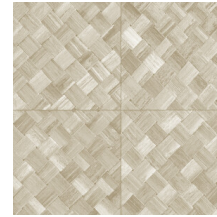

Referencia	<u>34103</u>
Categoría de producto	Refined
Composición	Papel pintado de vinilo sobre base de papel
Descripción	Paneles de cestería en formato de baldosa, inspirados por el pandán (planta tropical)
Dimensiones	ROLLO XL: rollos de 10,05 x 1,00 m = 10 m ²
Case	Case recto 45 cm, o case salteado en 90/45 cm
Pegamento	Arte Clearpro o una cola de dispersión de buena calidad
Cómo encolar	Método 1: encolar la pared y humedecer el revestimiento mural. Método 2: encolar el revestimiento mural.
Resistencia a la luz	Buena resistencia a la luz
Cómo retirar	Pelable
Certificado ignífugo EU	B-s2, d0
Certificado ignífugo US	Class A
Mantenimiento	Súper lavable

Colores (9)

34100

34101

34102

34103

34104

34105

34106