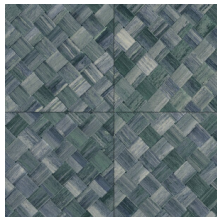

Colores (9)

34100

34101

34102

34103

34104

34105

34106

34107

34108

Vista

Más información? [Haga clic aquí](#)

Solicita muestras, calcule cantidades, vea videos de instrucciones, descargue información técnica y más:
www.arte-international.com

ARTE®

wallcoverings for the ultimate in refinement