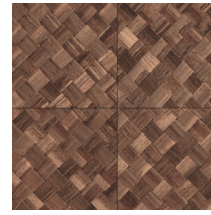

Referencia	<u>34103</u>
Categoría de producto	Refined
Composición	Papel pintado de vinilo sobre base de papel
Descripción	Paneles de cestería en formato de baldosa, inspirados por el pandán (planta tropical)
Dimensiones	ROLLO XL: rollos de 10,05 x 1,00 m = 10 m ²
Case	Case recto 45 cm, o case salteado en 90/45 cm
Pegamento	Arte Clearpro o una cola de dispersión de buena calidad
Cómo encolar	Método 1: encolar la pared y humedecer el revestimiento mural. Método 2: encolar el revestimiento mural.
Resistencia a la luz	Buena resistencia a la luz
Cómo retirar	Pelable
Reacción al fuego EU	B-s2, d0
Reacción al fuego US	Class A
Mantenimiento	Súper lavable

Colores (9)

34100

34101

34102

34103

34104

34105

34106