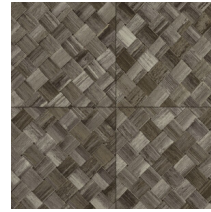

Referencia	<u>34103</u>
Categoría de producto	Refined
Composición	Papel pintado de vinilo sobre base de papel
Descripción	Paneles de cestería en formato de baldosa, inspirados por el pandán (planta tropical)
Dimensiones	ROLLO XL: rollos de 10,05 x 1,00 m = 10 m ²
Case	Case recto 45 cm, o case salteado en 90/45 cm
Pegamento	Arte Clearpro o una cola de dispersión de buena calidad
Cómo encolar	Método 1: encolar la pared y humedecer el revestimiento mural. Método 2: encolar el revestimiento mural.
Resistencia a la luz	Buena resistencia a la luz
Cómo retirar	Pelable
Reacción al fuego EU	B-s2, d0
Reacción al fuego US	Class A
Mantenimiento	Súper lavable

Colores (9)

34100

34101

34102

34103

34104

34105

34106