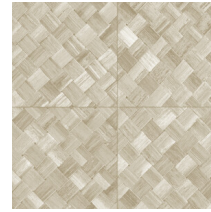

Referencia	<u>34103</u>
Categoría de producto	Refined
Composición	Papel pintado de vinilo sobre base de papel
Descripción	Paneles de cestería en formato de baldosa, inspirados por el pandán (planta tropical)
Dimensiones	ROLLO XL: rollos de 10,05 x 1,00 m = 10 m ²
Case	Case recto 45 cm, o case salteado en 90/45 cm
Pegamento	Arte Clearpro o una cola de dispersión de buena calidad
Cómo encolar	Método 1: encolar la pared y humedecer el revestimiento mural. Método 2: encolar el revestimiento mural.
Resistencia a la luz	Buena resistencia a la luz
Cómo retirar	Pelable
Reacción al fuego EU	B-s2, d0
Reacción al fuego US	Class A
Mantenimiento	Súper lavable

Colores (9)

34100

34101

34102

34103

34104

34105

34106