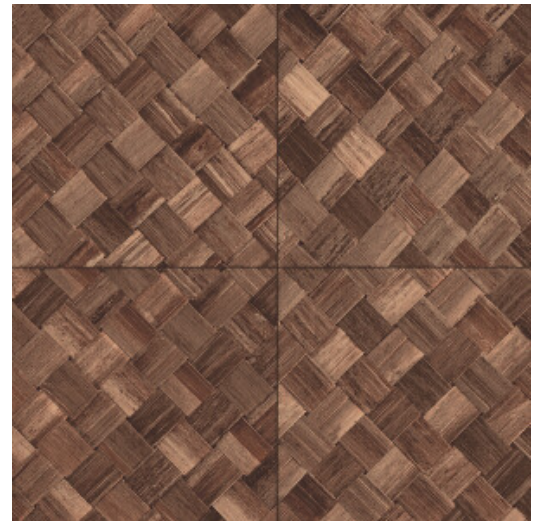

PANDAN

Colección Selva

Historia de la colección

Selva ilustra la belleza tropical de la naturaleza a través del uso de materiales naturales, tonos cálidos y texturas con un relieve robusto.

Especificaciones técnicas

Referencia	<u>34103</u>
Categoría de producto	Refined
Composición	Papel pintado de vinilo sobre base de papel
Descripción	Paneles de cestería en formato de baldosa, inspirados por el pandán (planta tropical)
Dimensiones	ROLLO XL: rollos de 10,05 x 1,00 m = 10 m ²
Case	Case recto 45 cm, o case salteado en 90/45 cm
Pegamento	Arte Clearpro o una cola de dispersión de buena calidad
Cómo encolar	Método 1: encolar la pared y humedecer el revestimiento mural. Método 2: encolar el revestimiento mural.
Resistencia a la luz	Buena resistencia a la luz
Cómo retirar	Pelable
Certificado ignífugo EU	B-s2, d0
Certificado ignífugo US	Class A
Mantenimiento	Súper lavable

Colores (9)

34100

34101

34102

34103

34104

34105

34106