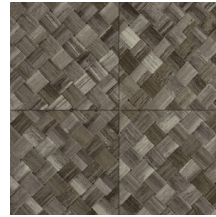

Referencia	<u>34103</u>
Categoría de producto	Refined
Composición	Papel pintado de vinilo sobre base de papel
Descripción	Paneles de cestería en formato de baldosa, inspirados por el pandán (planta tropical)
Dimensiones	ROLLO XL: rollos de 10,05 x 1,00 m = 10 m ²
Case	Case recto 45 cm, o case salteado en 90/45 cm
Pegamento	Arte Clearpro o una cola de dispersión de buena calidad
Cómo encolar	Método 1: encolar la pared y humedecer el revestimiento mural. Método 2: encolar el revestimiento mural.
Resistencia a la luz	Buena resistencia a la luz
Cómo retirar	Pelable
Certificado ignífugo EU	B-s2, d0
Certificado ignífugo US	Class A
Mantenimiento	Súper lavable

Colores (9)

34100

34101

34102

34103

34104

34105

34106