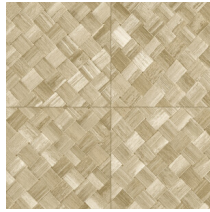

Referencia	<u>34103</u>
Categoría de producto	Refined
Composición	Papel pintado de vinilo sobre base de papel
Descripción	Paneles de cestería en formato de baldosa, inspirados por el pandán (planta tropical)
Dimensiones	ROLLO XL: rollos de 10,05 x 1,00 m = 10 m ²
Case	Case recto 45 cm, o case salteado en 90/45 cm
Pegamento	Arte Clearpro o una cola de dispersión de buena calidad
Cómo encolar	Método 1: encolar la pared y humedecer el revestimiento mural. Método 2: encolar el revestimiento mural.
Resistencia a la luz	Buena resistencia a la luz
Cómo retirar	Pelable
Reacción al fuego EU	B-s2, d0
Reacción al fuego US	Class A
Mantenimiento	Súper lavable

Colores (9)

34100

34101

34102

34103

34104

34105

34106