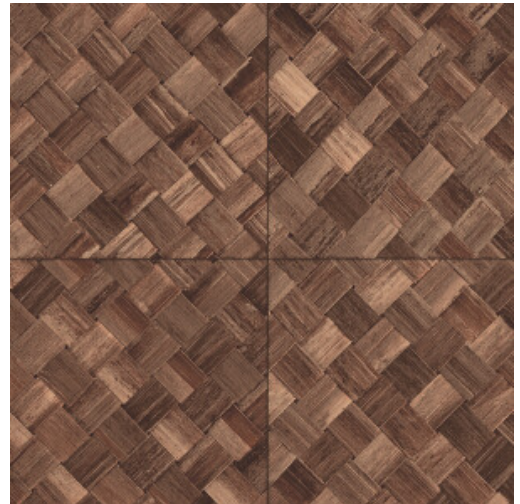

PANDAN

Colección Selva

Historia de la colección

Selva ilustra la belleza tropical de la naturaleza a través del uso de materiales naturales, tonos cálidos y texturas con un relieve robusto.

Especificaciones técnicas

Referencia	<u>34103</u>
Categoría de producto	Refined
Composición	Papel pintado de vinilo sobre base de papel
Descripción	Paneles de cestería en formato de baldosa, inspirados por el pandán (planta tropical)
Dimensiones	ROLLO XL: rollos de 10,05 x 1,00 m = 10 m ²
Case	Case recto 45 cm, o case salteado en 90/45 cm
Pegamento	Arte Clearpro o una cola de dispersión de buena calidad
Cómo encolar	Método 1: encolar la pared y humedecer el revestimiento mural. Método 2: encolar el revestimiento mural.
Resistencia a la luz	Buena resistencia a la luz
Cómo retirar	Pelable
Reacción al fuego EU	B-s2, d0
Reacción al fuego US	Class A
Mantenimiento	Súper lavable

Colores (9)

34100

34101

34102

34103

34104

34105

34106