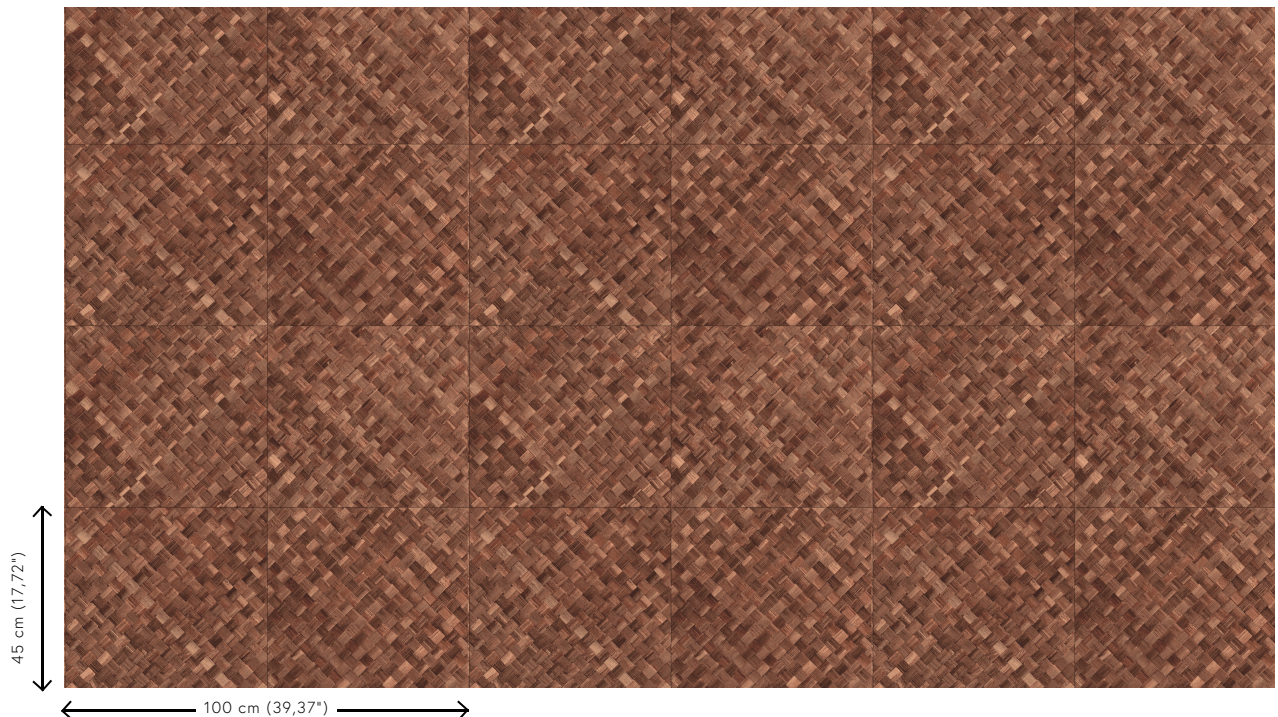

Colores (9)

34100

34101

34102

34103

34104

34105

34106

34107

34108

Vista

Más información? [Haga clic aquí](#)

Solicita muestras, calcule cantidades, vea videos de instrucciones, descargue información técnica y más:
www.arte-international.com

ARTE®

wallcoverings for the ultimate in refinement