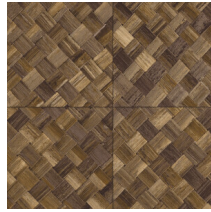

Referencia	<u>34103</u>
Categoría de producto	Refined
Composición	Papel pintado de vinilo sobre base de papel
Descripción	Paneles de cestería en formato de baldosa, inspirados por el pandán (planta tropical)
Dimensiones	ROLLO XL: rollos de 10,05 x 1,00 m = 10 m ²
Case	Case recto 45 cm, o case salteado en 90/45 cm
Pegamento	Arte Clearpro o una cola de dispersión de buena calidad
Cómo encolar	Método 1: encolar la pared y humedecer el revestimiento mural. Método 2: encolar el revestimiento mural.
Resistencia a la luz	Buena resistencia a la luz
Cómo retirar	Pelable
Reacción al fuego EU	B-s2, d0
Reacción al fuego US	Class A
Mantenimiento	Súper lavable

Colores (9)

34100

34101

34102

34103

34104

34105

34106