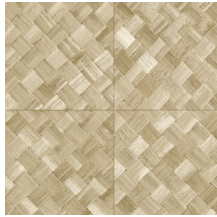

PANDAN

Colección Selva

Historia de la colección

Selva ilustra la belleza tropical de la naturaleza a través del uso de materiales naturales, tonos cálidos y texturas con un relieve robusto.

Especificaciones técnicas

Referencia	<u>34104</u>
Categoría de producto	Refined
Composición	Papel pintado de vinilo sobre base de papel
Descripción	Paneles de cestería en formato de baldosa, inspirados por el pandán (planta tropical)
Dimensiones	ROLLO XL: rollos de 10,05 x 1,00 m = 10 m ²
Case	Case recto 45 cm, o case salteado en 90/45 cm
Pegamento	Arte Clearpro o una cola de dispersión de buena calidad
Cómo encolar	Método 1: encolar la pared y humedecer el revestimiento mural. Método 2: encolar el revestimiento mural.
Resistencia a la luz	Buena resistencia a la luz
Cómo retirar	Pelable
Certificado ignífugo EU	B-s2, d0
Certificado ignífugo US	Class A
Mantenimiento	Súper lavable

Colores (9)

34100

34101

34102

34103

34104

34105

34106