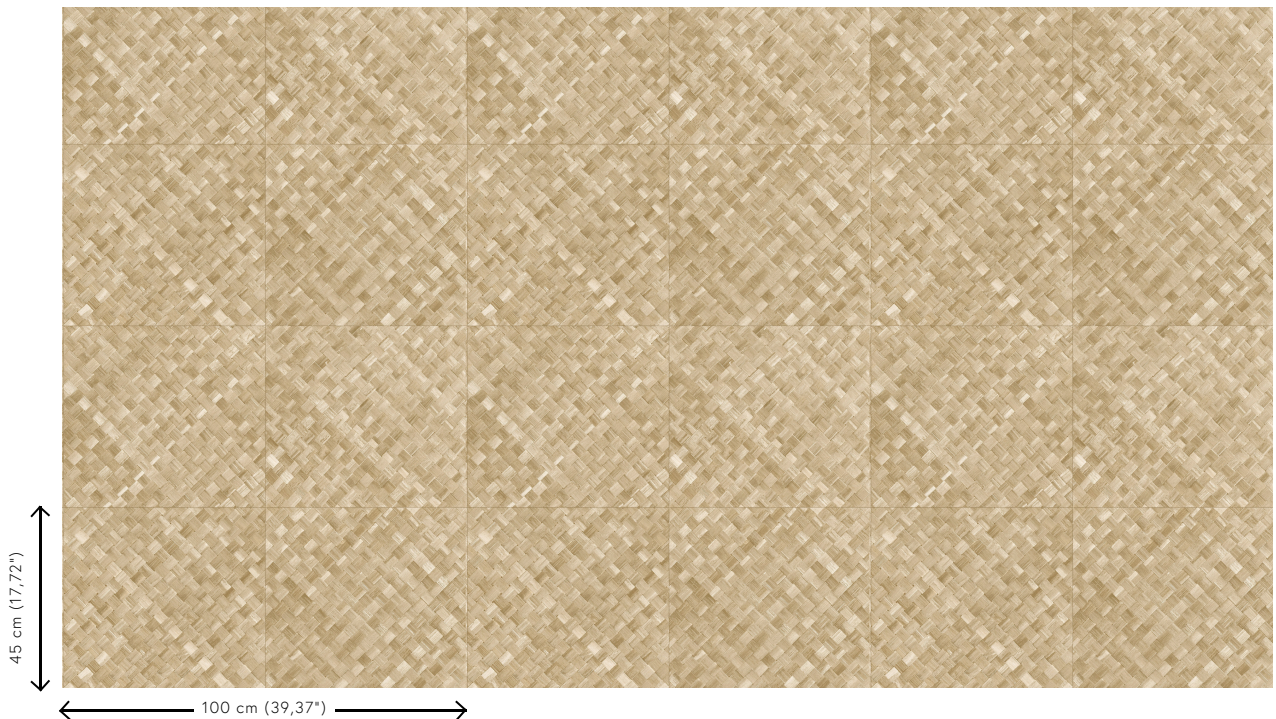

Colores (9)

34100

34101

34102

34103

34104

34105

34106

34107

34108

Vista

Más información? [Haga clic aquí](#)

Solicita muestras, calcule cantidades, vea videos de instrucciones, descargue información técnica y más:
www.arte-international.com

ARTE®

wallcoverings for the ultimate in refinement