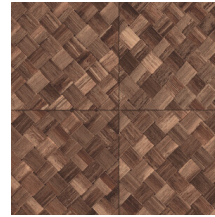

Referencia	<u>34104</u>
Categoría de producto	Refined
Composición	Papel pintado de vinilo sobre base de papel
Descripción	Paneles de cestería en formato de baldosa, inspirados por el pandán (planta tropical)
Dimensiones	ROLLO XL: rollos de 10,05 x 1,00 m = 10 m ²
Case	Case recto 45 cm, o case salteado en 90/45 cm
Pegamento	Arte Clearpro o una cola de dispersión de buena calidad
Cómo encolar	Método 1: encolar la pared y humedecer el revestimiento mural. Método 2: encolar el revestimiento mural.
Resistencia a la luz	Buena resistencia a la luz
Cómo retirar	Pelable
Certificado ignífugo EU	B-s2, d0
Certificado ignífugo US	Class A
Mantenimiento	Súper lavable

Colores (9)

34100

34101

34102

34103

34104

34105

34106