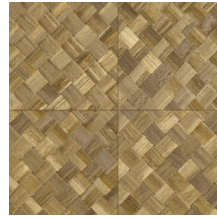

PANDAN

Colección Selva

Historia de la colección

Selva ilustra la belleza tropical de la naturaleza a través del uso de materiales naturales, tonos cálidos y texturas con un relieve robusto.

Especificaciones técnicas

Referencia	<u>34104</u>
Categoría de producto	Refined
Composición	Papel pintado de vinilo sobre base de papel
Descripción	Paneles de cestería en formato de baldosa, inspirados por el pandán (planta tropical)
Dimensiones	ROLLO XL: rollos de 10,05 x 1,00 m = 10 m ²
Case	Case recto 45 cm, o case salteado en 90/45 cm
Pegamento	Arte Clearpro o una cola de dispersión de buena calidad
Cómo encolar	Método 1: encolar la pared y humedecer el revestimiento mural. Método 2: encolar el revestimiento mural.
Resistencia a la luz	Buena resistencia a la luz
Cómo retirar	Pelable
Certificado ignífugo EU	B-s2, d0
Certificado ignífugo US	Class A
Mantenimiento	Súper lavable

Colores (9)

34100

34101

34102

34103

34104

34105

34106