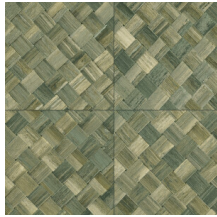

PANDAN

Colección Selva

Historia de la colección

Selva ilustra la belleza tropical de la naturaleza a través del uso de materiales naturales, tonos cálidos y texturas con un relieve robusto.

Especificaciones técnicas

Referencia	<u>34104</u>
Categoría de producto	Refined
Composición	Papel pintado de vinilo sobre base de papel
Descripción	Paneles de cestería en formato de baldosa, inspirados por el pandán (planta tropical)
Dimensiones	ROLLO XL: rollos de 10,05 x 1,00 m = 10 m ²
Case	Case recto 45 cm, o case salteado en 90/45 cm
Pegamento	Arte Clearpro o una cola de dispersión de buena calidad
Cómo encolar	Método 1: encolar la pared y humedecer el revestimiento mural. Método 2: encolar el revestimiento mural.
Resistencia a la luz	Buena resistencia a la luz
Cómo retirar	Pelable
Certificado ignífugo EU	B-s2, d0
Certificado ignífugo US	Class A
Mantenimiento	Súper lavable

Colores (9)

34100

34101

34102

34103

34104

34105

34106