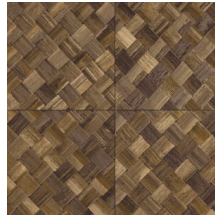

Referencia	<u>34104</u>
Categoría de producto	Refined
Composición	Papel pintado de vinilo sobre base de papel
Descripción	Paneles de cestería en formato de baldosa, inspirados por el pandán (planta tropical)
Dimensiones	ROLLO XL: rollos de 10,05 x 1,00 m = 10 m ²
Case	Case recto 45 cm, o case salteado en 90/45 cm
Pegamento	Arte Clearpro o una cola de dispersión de buena calidad
Cómo encolar	Método 1: encolar la pared y humedecer el revestimiento mural. Método 2: encolar el revestimiento mural.
Resistencia a la luz	Buena resistencia a la luz
Cómo retirar	Pelable
Certificado ignífugo EU	B-s2, d0
Certificado ignífugo US	Class A
Mantenimiento	Súper lavable

Colores (9)

34100

34101

34102

34103

34104

34105

34106