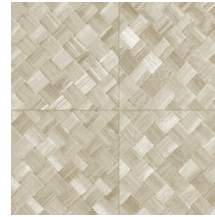

PANDAN

Colección Selva

Historia de la colección

Selva ilustra la belleza tropical de la naturaleza a través del uso de materiales naturales, tonos cálidos y texturas con un relieve robusto.

Especificaciones técnicas

Referencia	<u>34104</u>
Categoría de producto	Refined
Composición	Papel pintado de vinilo sobre base de papel
Descripción	Paneles de cestería en formato de baldosa, inspirados por el pandán (planta tropical)
Dimensiones	ROLLO XL: rollos de 10,05 x 1,00 m = 10 m ²
Case	Case recto 45 cm, o case salteado en 90/45 cm
Pegamento	Arte Clearpro o una cola de dispersión de buena calidad
Cómo encolar	Método 1: encolar la pared y humedecer el revestimiento mural. Método 2: encolar el revestimiento mural.
Resistencia a la luz	Buena resistencia a la luz
Cómo retirar	Pelable
Certificado ignífugo EU	B-s2, d0
Certificado ignífugo US	Class A
Mantenimiento	Súper lavable

Colores (9)

34100

34101

34102

34103

34104

34105

34106