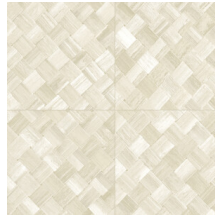

PANDAN

Colección Selva

Historia de la colección

Selva ilustra la belleza tropical de la naturaleza a través del uso de materiales naturales, tonos cálidos y texturas con un relieve robusto.

Especificaciones técnicas

Referencia	<u>34104</u>
Categoría de producto	Refined
Composición	Papel pintado de vinilo sobre base de papel
Descripción	Paneles de cestería en formato de baldosa, inspirados por el pandán (planta tropical)
Dimensiones	ROLLO XL: rollos de 10,05 x 1,00 m = 10 m ²
Case	Case recto 45 cm, o case salteado en 90/45 cm
Pegamento	Arte Clearpro o una cola de dispersión de buena calidad
Cómo encolar	Método 1: encolar la pared y humedecer el revestimiento mural. Método 2: encolar el revestimiento mural.
Resistencia a la luz	Buena resistencia a la luz
Cómo retirar	Pelable
Certificado ignífugo EU	B-s2, d0
Certificado ignífugo US	Class A
Mantenimiento	Súper lavable

Colores (9)

34100

34101

34102

34103

34104

34105

34106