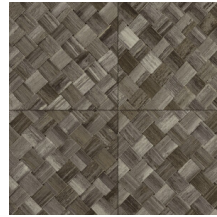

Referencia	<u>34104</u>
Categoría de producto	Refined
Composición	Papel pintado de vinilo sobre base de papel
Descripción	Paneles de cestería en formato de baldosa, inspirados por el pandán (planta tropical)
Dimensiones	ROLLO XL: rollos de 10,05 x 1,00 m = 10 m ²
Case	Case recto 45 cm, o case salteado en 90/45 cm
Pegamento	Arte Clearpro o una cola de dispersión de buena calidad
Cómo encolar	Método 1: encolar la pared y humedecer el revestimiento mural. Método 2: encolar el revestimiento mural.
Resistencia a la luz	Buena resistencia a la luz
Cómo retirar	Pelable
Certificado ignífugo EU	B-s2, d0
Certificado ignífugo US	Class A
Mantenimiento	Súper lavable

Colores (9)

34100

34101

34102

34103

34104

34105

34106