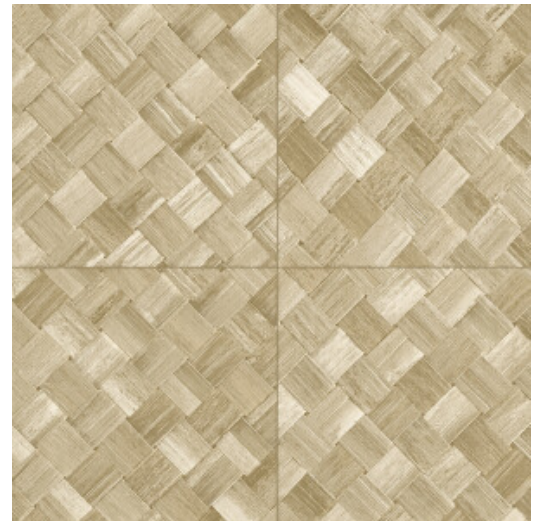

PANDAN

Colección Selva

Historia de la colección

Selva ilustra la belleza tropical de la naturaleza a través del uso de materiales naturales, tonos cálidos y texturas con un relieve robusto.

Especificaciones técnicas

Referencia	<u>34104</u>
Categoría de producto	Refined
Composición	Papel pintado de vinilo sobre base de papel
Descripción	Paneles de cestería en formato de baldosa, inspirados por el pandán (planta tropical)
Dimensiones	ROLLO XL: rollos de 10,05 x 1,00 m = 10 m ²
Case	Case recto 45 cm, o case salteado en 90/45 cm
Pegamento	Arte Clearpro o una cola de dispersión de buena calidad
Cómo encolar	Método 1: encolar la pared y humedecer el revestimiento mural. Método 2: encolar el revestimiento mural.
Resistencia a la luz	Buena resistencia a la luz
Cómo retirar	Pelable
Certificado ignífugo EU	B-s2, d0
Certificado ignífugo US	Class A
Mantenimiento	Súper lavable

Colores (9)

34100

34101

34102

34103

34104

34105

34106