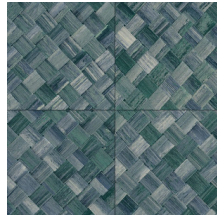

PANDAN

Colección Textura

Historia de la colección

Las texturas más bellas de la naturaleza también lucen en todo su esplendor en la pared. De hierbas tejidas a hojas trenzadas e incluso cuero: en forma de papel pintado son más bonitos que nunca. Se complementan con texturas de lino áspero o simplemente tejido muy fino y seda brillante. La paleta de esta colección de vinilos va desde los tonos suaves que nunca pasan de moda hasta los colores más llamativos.

Especificaciones técnicas

Referencia	<u>34104A</u> • Cloth
Categoría de producto	Refined
Composición	Papel pintado de vinilo sobre base de papel
Descripción	El trenzado en forma de baldosas se inspira en la planta tropical llamada pandano
Dimensiones	Rollos de 10,05 m x 1,00 m = 10 m ²
Case	Case recto 45 cm, or drop match of 90/45 cm (35.43"/17.72")
Pegamento	Arte Clearpro o una cola de dispersión de buena calidad
Cómo encolar	Método 1: encolar la pared y humedecer el revestimiento mural. Método 2: encolar el revestimiento mural.
Resistencia a la luz	Buena resistencia a la luz
Cómo retirar	Pelable
Certificado ignífugo EU	B-s2, d0
Certificado ignífugo US	Class A
Mantenimiento	Súper lavable

Colores (6)

34100A

34101A

34104A

34106A

34107A

34108A

Vista