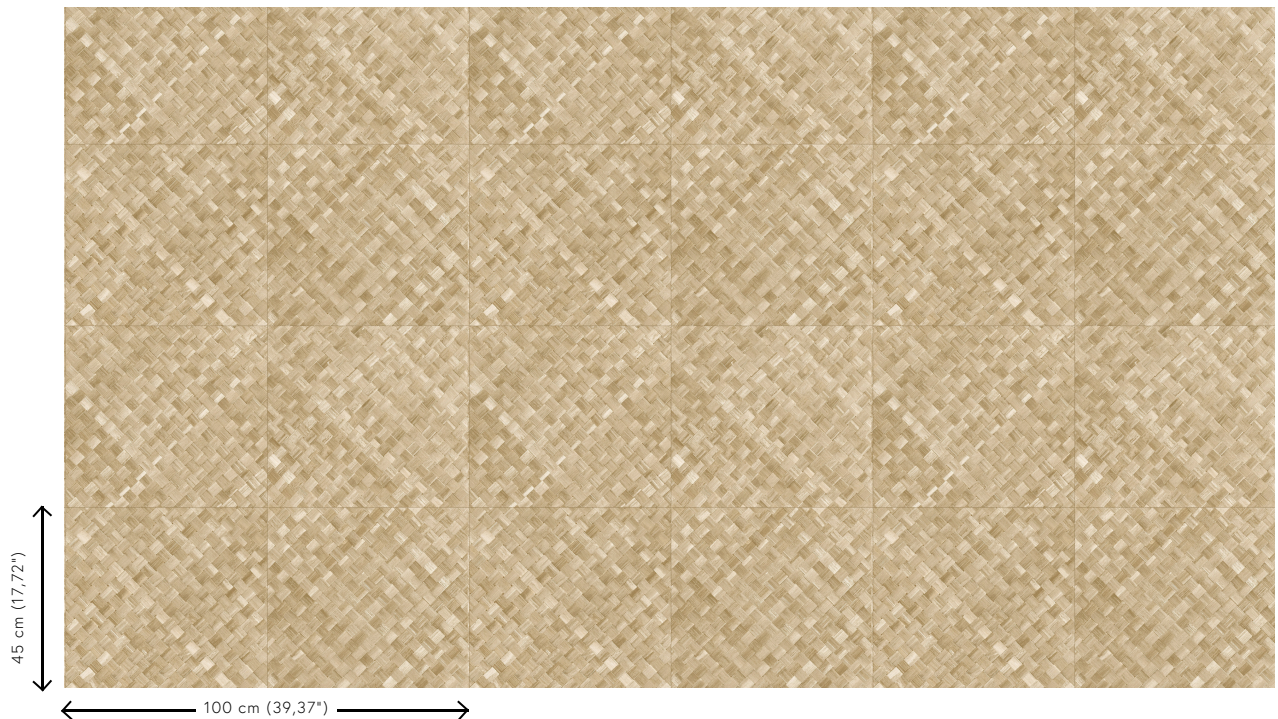

PANDAN

Colección Textura

Historia de la colección

Las texturas más bellas de la naturaleza también lucen en todo su esplendor en la pared. De hierbas tejidas a hojas trenzadas e incluso cuero: en forma de papel pintado son más bonitos que nunca. Se complementan con texturas de lino áspero o simplemente tejido muy fino y seda brillante. La paleta de esta colección de vinilos va desde los tonos suaves que nunca pasan de moda hasta los colores más llamativos.

Especificaciones técnicas

Referencia	<u>34104A</u> • Cloth
Categoría de producto	Refined
Composición	Papel pintado de vinilo sobre base de papel
Descripción	El trenzado en forma de baldosas se inspira en la planta tropical llamada pandano
Dimensiones	Rollos de 10,05 m x 1,00 m = 10 m ²
Case	Case recto 45 cm, or drop match of 90/45 cm (35.43"/17.72")
Pegamento	Arte Clearpro o una cola de dispersión de buena calidad
Cómo encolar	Método 1: encolar la pared y humedecer el revestimiento mural. Método 2: encolar el revestimiento mural.
Resistencia a la luz	Buena resistencia a la luz
Cómo retirar	Pelable
Certificado ignífugo EU	B-s2, d0
Certificado ignífugo US	Class A
Mantenimiento	Súper lavable

Colores (6)

34100A

34101A

34104A

34106A

34107A

34108A

Vista