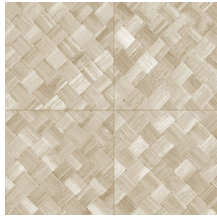

## Historia de la colección

Las texturas más bellas de la naturaleza también lucen en todo su esplendor en la pared. De hierbas tejidas a hojas trenzadas e incluso cuero: en forma de papel pintado son más bonitos que nunca. Se complementan con texturas de lino áspero o simplemente tejido muy fino y seda brillante. La paleta de esta colección de vinilos va desde los tonos suaves que nunca pasan de moda hasta los colores más llamativos.

## Especificaciones técnicas

Referencia	<u>34104A</u> • Cloth
Categoría de producto	Refined
Composición	Papel pintado de vinilo sobre base de papel
Descripción	El trenzado en forma de baldosas se inspira en la planta tropical llamada pandano
Dimensiones	Rollos de 10,05 m x 1,00 m = 10 m <sup>2</sup>
Case	Case recto 45 cm, or drop match of 90/45 cm (35.43"/17.72")
Pegamento	Arte Clearpro o una cola de dispersión de buena calidad
Cómo encolar	Método 1: encolar la pared y humedecer el revestimiento mural. Método 2: encolar el revestimiento mural.
Resistencia a la luz	Buena resistencia a la luz
Cómo retirar	Pelable
Certificado ignífugo EU	B-s2, d0
Certificado ignífugo US	Class A
Mantenimiento	Súper lavable

## Colores (6)

34100A

34101A

34104A

34106A

34107A

34108A