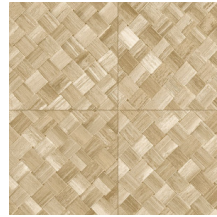

## Historia de la colección

Las texturas más bellas de la naturaleza también lucen en todo su esplendor en la pared. De hierbas tejidas a hojas trenzadas e incluso cuero: en forma de papel pintado son más bonitos que nunca. Se complementan con texturas de lino áspero o simplemente tejido muy fino y seda brillante. La paleta de esta colección de vinilos va desde los tonos suaves que nunca pasan de moda hasta los colores más llamativos.

## Especificaciones técnicas

Referencia	<u>34104A</u> • Cloth
Categoría de producto	Refined
Composición	Papel pintado de vinilo sobre base de papel
Descripción	El trenzado en forma de baldosas se inspira en la planta tropical llamada pandano
Dimensiones	Rollos de 10,05 m x 1,00 m = 10 m <sup>2</sup>
Case	Case recto 45 cm, or drop match of 90/45 cm (35.43"/17.72")
Pegamento	Arte Clearpro o una cola de dispersión de buena calidad
Cómo encolar	Método 1: encolar la pared y humedecer el revestimiento mural. Método 2: encolar el revestimiento mural.
Resistencia a la luz	Buena resistencia a la luz
Cómo retirar	Pelable
Certificado ignífugo EU	B-s2, d0
Certificado ignífugo US	Class A
Mantenimiento	Súper lavable

## Colores (6)

34100A

34101A

34104A

34106A

34107A

34108A