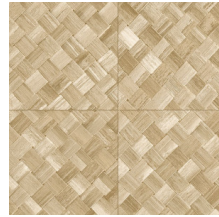

PANDAN

Colección Textura

Historia de la colección

Las texturas más bellas de la naturaleza también lucen en todo su esplendor en la pared. De hierbas tejidas a hojas trenzadas e incluso cuero: en forma de papel pintado son más bonitos que nunca. Se complementan con texturas de lino áspero o simplemente tejido muy fino y seda brillante. La paleta de esta colección de vinilos va desde los tonos suaves que nunca pasan de moda hasta los colores más llamativos.

Especificaciones técnicas

Referencia	<u>34104A</u> • Cloth
Categoría de producto	Refined
Composición	Papel pintado de vinilo sobre base de papel
Descripción	El trenzado en forma de baldosas se inspira en la planta tropical llamada pandano
Dimensiones	Rollos de 10,05 m x 1,00 m = 10 m ²
Case	Case recto 45 cm, or drop match of 90/45 cm (35.43"/17.72")
Pegamento	Arte Clearpro o una cola de dispersión de buena calidad
Cómo encolar	Método 1: encolar la pared y humedecer el revestimiento mural. Método 2: encolar el revestimiento mural.
Resistencia a la luz	Buena resistencia a la luz
Cómo retirar	Pelable
Certificado ignífugo EU	B-s2, d0
Certificado ignífugo US	Class A
Mantenimiento	Súper lavable

Colores (6)

34100A

34101A

34104A

34106A

34107A

34108A

Vista