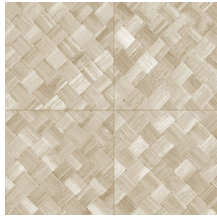

PANDAN

Colección Textura

Historia de la colección

Las texturas más bellas de la naturaleza también lucen en todo su esplendor en la pared. De hierbas tejidas a hojas trenzadas e incluso cuero: en forma de papel pintado son más bonitos que nunca. Se complementan con texturas de lino áspero o simplemente tejido muy fino y seda brillante. La paleta de esta colección de vinilos va desde los tonos suaves que nunca pasan de moda hasta los colores más llamativos.

Especificaciones técnicas

Referencia	<u>34104A</u> • Cloth
Categoría de producto	Refined
Composición	Papel pintado de vinilo sobre base de papel
Descripción	El trenzado en forma de baldosas se inspira en la planta tropical llamada pandano
Dimensiones	Rollos de 10,05 m x 1,00 m = 10 m ²
Case	Case recto 45 cm, or drop match of 90/45 cm (35.43"/17.72")
Pegamento	Arte Clearpro o una cola de dispersión de buena calidad
Cómo encolar	Método 1: encolar la pared y humedecer el revestimiento mural. Método 2: encolar el revestimiento mural.
Resistencia a la luz	Buena resistencia a la luz
Cómo retirar	Pelable
Certificado ignífugo EU	B-s2, d0
Certificado ignífugo US	Class A
Mantenimiento	Súper lavable

Colores (6)

34100A

34101A

34104A

34106A

34107A

34108A

Vista