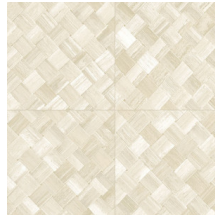

## Historia de la colección

Las texturas más bellas de la naturaleza también lucen en todo su esplendor en la pared. De hierbas tejidas a hojas trenzadas e incluso cuero: en forma de papel pintado son más bonitos que nunca. Se complementan con texturas de lino áspero o simplemente tejido muy fino y seda brillante. La paleta de esta colección de vinilos va desde los tonos suaves que nunca pasan de moda hasta los colores más llamativos.

## Especificaciones técnicas

Referencia	<u>34104A</u> • Cloth
Categoría de producto	Refined
Composición	Papel pintado de vinilo sobre base de papel
Descripción	El trenzado en forma de baldosas se inspira en la planta tropical llamada pandano
Dimensiones	Rollos de 10,05 m x 1,00 m = 10 m <sup>2</sup>
Case	Case recto 45 cm, or drop match of 90/45 cm (35.43"/17.72")
Pegamento	Arte Clearpro o una cola de dispersión de buena calidad
Cómo encolar	Método 1: encolar la pared y humedecer el revestimiento mural. Método 2: encolar el revestimiento mural.
Resistencia a la luz	Buena resistencia a la luz
Cómo retirar	Pelable
Certificado ignífugo EU	B-s2, d0
Certificado ignífugo US	Class A
Mantenimiento	Súper lavable

## Colores (6)

34100A

34101A

34104A

34106A

34107A

34108A