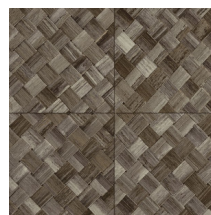

PANDAN

Colección Textura

Historia de la colección

Las texturas más bellas de la naturaleza también lucen en todo su esplendor en la pared. De hierbas tejidas a hojas trenzadas e incluso cuero: en forma de papel pintado son más bonitos que nunca. Se complementan con texturas de lino áspero o simplemente tejido muy fino y seda brillante. La paleta de esta colección de vinilos va desde los tonos suaves que nunca pasan de moda hasta los colores más llamativos.

Especificaciones técnicas

Referencia	34104A • Cloth
Categoría de producto	Refined
Composición	Papel pintado de vinilo sobre base de papel
Descripción	El trenzado en forma de baldosas se inspira en la planta tropical llamada pandano
Dimensiones	Rollos de 10,05 m x 1,00 m = 10 m ²
Case	Case recto 45 cm, or drop match of 90/45 cm (35.43"/17.72")
Pegamento	Arte Clearpro o una cola de dispersión de buena calidad
Cómo encolar	Método 1: encolar la pared y humedecer el revestimiento mural. Método 2: encolar el revestimiento mural.
Resistencia a la luz	Buena resistencia a la luz
Cómo retirar	Pelable
Reacción al fuego EU	B-s2, d0
Reacción al fuego US	Class A
Mantenimiento	Súper lavable

Colores (6)

34100A

34101A

34104A

34106A

34107A

34108A

Vista