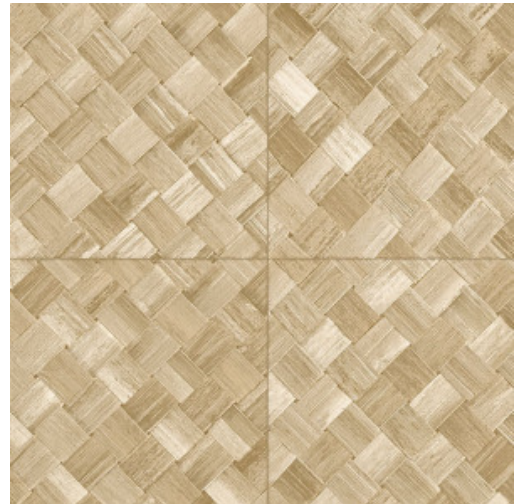

PANDAN

Colección Textura

Historia de la colección

Las texturas más bellas de la naturaleza también lucen en todo su esplendor en la pared. De hierbas tejidas a hojas trenzadas e incluso cuero: en forma de papel pintado son más bonitos que nunca. Se complementan con texturas de lino áspero o simplemente tejido muy fino y seda brillante. La paleta de esta colección de vinilos va desde los tonos suaves que nunca pasan de moda hasta los colores más llamativos.

Especificaciones técnicas

Referencia	34104A • Cloth
Categoría de producto	Refined
Composición	Papel pintado de vinilo sobre base de papel
Descripción	El trenzado en forma de baldosas se inspira en la planta tropical llamada pandano
Dimensiones	Rollos de 10,05 m x 1,00 m = 10 m ²
Case	Case recto 45 cm, or drop match of 90/45 cm (35.43"/17.72")
Pegamento	Arte Clearpro o una cola de dispersión de buena calidad
Cómo encolar	Método 1: encolar la pared y humedecer el revestimiento mural. Método 2: encolar el revestimiento mural.
Resistencia a la luz	Buena resistencia a la luz
Cómo retirar	Pelable
Reacción al fuego EU	B-s2, d0
Reacción al fuego US	Class A
Mantenimiento	Súper lavable

Colores (6)

34100A

34101A

34104A

34106A

34107A

34108A

Vista