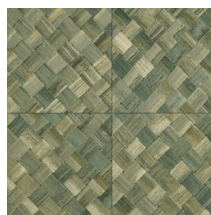

PANDAN

Colección Textura

Historia de la colección

Las texturas más bellas de la naturaleza también lucen en todo su esplendor en la pared. De hierbas tejidas a hojas trenzadas e incluso cuero: en forma de papel pintado son más bonitos que nunca. Se complementan con texturas de lino áspero o simplemente tejido muy fino y seda brillante. La paleta de esta colección de vinilos va desde los tonos suaves que nunca pasan de moda hasta los colores más llamativos.

Especificaciones técnicas

Referencia	34104A • Cloth
Categoría de producto	Refined
Composición	Papel pintado de vinilo sobre base de papel
Descripción	El trenzado en forma de baldosas se inspira en la planta tropical llamada pandano
Dimensiones	Rollos de 10,05 m x 1,00 m = 10 m ²
Case	Case recto 45 cm, or drop match of 90/45 cm (35.43"/17.72")
Pegamento	Arte Clearpro o una cola de dispersión de buena calidad
Cómo encolar	Método 1: encolar la pared y humedecer el revestimiento mural. Método 2: encolar el revestimiento mural.
Resistencia a la luz	Buena resistencia a la luz
Cómo retirar	Pelable
Reacción al fuego EU	B-s2, d0
Reacción al fuego US	Class A
Mantenimiento	Súper lavable

Colores (6)

34100A

34101A

34104A

34106A

34107A

34108A

Vista