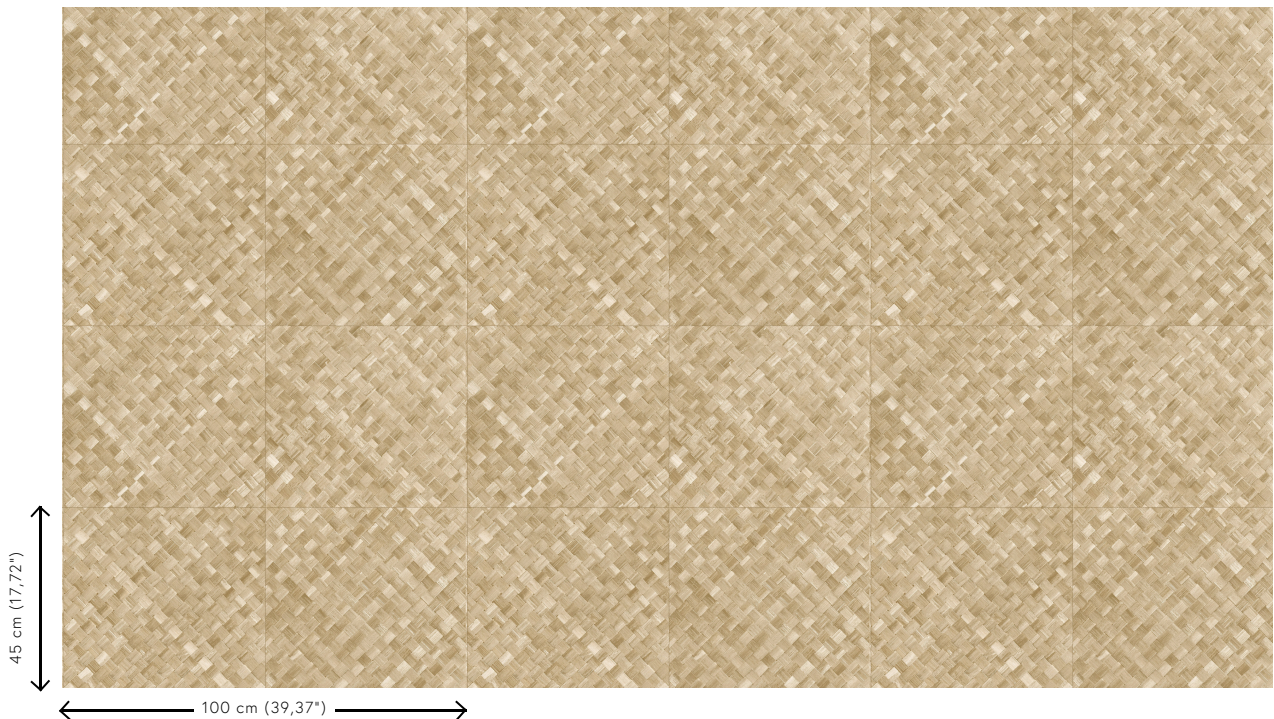

Colores (6)

Vista

Más información? [Haga clic aquí](#)

Solicita muestras, calcule cantidades, vea videos de instrucciones, descargue información técnica y más:
www.arte-international.com

ARTE®

wallcoverings for the ultimate in refinement