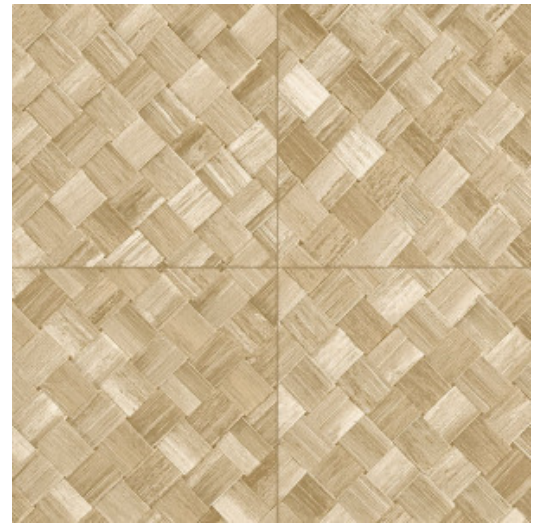

# PANDAN

Colección Textura

## Historia de la colección

Las texturas más bellas de la naturaleza también lucen en todo su esplendor en la pared. De hierbas tejidas a hojas trenzadas e incluso cuero: en forma de papel pintado son más bonitos que nunca. Se complementan con texturas de lino áspero o simplemente tejido muy fino y seda brillante. La paleta de esta colección de vinilos va desde los tonos suaves que nunca pasan de moda hasta los colores más llamativos.

## Especificaciones técnicas

Referencia	<u>34104A</u> • Cloth
Categoría de producto	Refined
Composición	Papel pintado de vinilo sobre base de papel
Descripción	El trenzado en forma de baldosas se inspira en la planta tropical llamada pandano
Dimensiones	Rollos de 10,05 m x 1,00 m = 10 m <sup>2</sup>
Case	Case recto 45 cm, or drop match of 90/45 cm (35.43"/17.72")
Pegamento	Arte Clearpro o una cola de dispersión de buena calidad
Cómo encolar	Método 1: encolar la pared y humedecer el revestimiento mural. Método 2: encolar el revestimiento mural.
Resistencia a la luz	Buena resistencia a la luz
Cómo retirar	Pelable
Certificado ignífugo EU	B-s2, d0
Certificado ignífugo US	Class A
Mantenimiento	Súper lavable

## Colores (6)

34100A

34101A

34104A

34106A

34107A

34108A