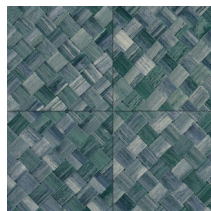

PANDAN

Colección Textura

Historia de la colección

Las texturas más bellas de la naturaleza también lucen en todo su esplendor en la pared. De hierbas tejidas a hojas trenzadas e incluso cuero: en forma de papel pintado son más bonitos que nunca. Se complementan con texturas de lino áspero o simplemente tejido muy fino y seda brillante. La paleta de esta colección de vinilos va desde los tonos suaves que nunca pasan de moda hasta los colores más llamativos.

Especificaciones técnicas

Referencia	34104A • Cloth
Categoría de producto	Refined
Composición	Papel pintado de vinilo sobre base de papel
Descripción	El trenzado en forma de baldosas se inspira en la planta tropical llamada pandano
Dimensiones	Rollos de 10,05 m x 1,00 m = 10 m ²
Case	Case recto 45 cm, or drop match of 90/45 cm (35.43"/17.72")
Pegamento	Arte Clearpro o una cola de dispersión de buena calidad
Cómo encolar	Método 1: encolar la pared y humedecer el revestimiento mural. Método 2: encolar el revestimiento mural.
Resistencia a la luz	Buena resistencia a la luz
Cómo retirar	Pelable
Reacción al fuego EU	B-s2, d0
Reacción al fuego US	Class A
Mantenimiento	Súper lavable

Colores (6)

34100A

34101A

34104A

34106A

34107A

34108A

Vista