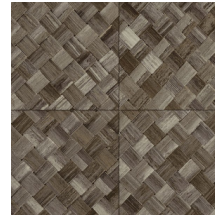

## Historia de la colección

Las texturas más bellas de la naturaleza también lucen en todo su esplendor en la pared. De hierbas tejidas a hojas trenzadas e incluso cuero: en forma de papel pintado son más bonitos que nunca. Se complementan con texturas de lino áspero o simplemente tejido muy fino y seda brillante. La paleta de esta colección de vinilos va desde los tonos suaves que nunca pasan de moda hasta los colores más llamativos.

## Especificaciones técnicas

Referencia	<u>34104A</u> • Cloth
Categoría de producto	Refined
Composición	Papel pintado de vinilo sobre base de papel
Descripción	El trenzado en forma de baldosas se inspira en la planta tropical llamada pandano
Dimensiones	Rollos de 10,05 m x 1,00 m = 10 m <sup>2</sup>
Case	Case recto 45 cm, or drop match of 90/45 cm (35.43"/17.72")
Pegamento	Arte Clearpro o una cola de dispersión de buena calidad
Cómo encolar	Método 1: encolar la pared y humedecer el revestimiento mural. Método 2: encolar el revestimiento mural.
Resistencia a la luz	Buena resistencia a la luz
Cómo retirar	Pelable
Certificado ignífugo EU	B-s2, d0
Certificado ignífugo US	Class A
Mantenimiento	Súper lavable

## Colores (6)

34100A

34101A

34104A

34106A

34107A

34108A