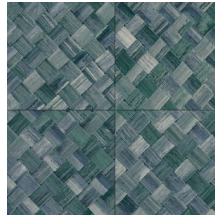

## Historia de la colección

Las texturas más bellas de la naturaleza también lucen en todo su esplendor en la pared. De hierbas tejidas a hojas trenzadas e incluso cuero: en forma de papel pintado son más bonitos que nunca. Se complementan con texturas de lino áspero o simplemente tejido muy fino y seda brillante. La paleta de esta colección de vinilos va desde los tonos suaves que nunca pasan de moda hasta los colores más llamativos.

## Especificaciones técnicas

Referencia	<u>34104A</u> • Cloth
Categoría de producto	Refined
Composición	Papel pintado de vinilo sobre base de papel
Descripción	El trenzado en forma de baldosas se inspira en la planta tropical llamada pandano
Dimensiones	Rollos de 10,05 m x 1,00 m = 10 m <sup>2</sup>
Case	Case recto 45 cm, or drop match of 90/45 cm (35.43"/17.72")
Pegamento	Arte Clearpro o una cola de dispersión de buena calidad
Cómo encolar	Método 1: encolar la pared y humedecer el revestimiento mural. Método 2: encolar el revestimiento mural.
Resistencia a la luz	Buena resistencia a la luz
Cómo retirar	Pelable
Certificado ignífugo EU	B-s2, d0
Certificado ignífugo US	Class A
Mantenimiento	Súper lavable

## Colores (6)

34100A

34101A

34104A

34106A

34107A

34108A