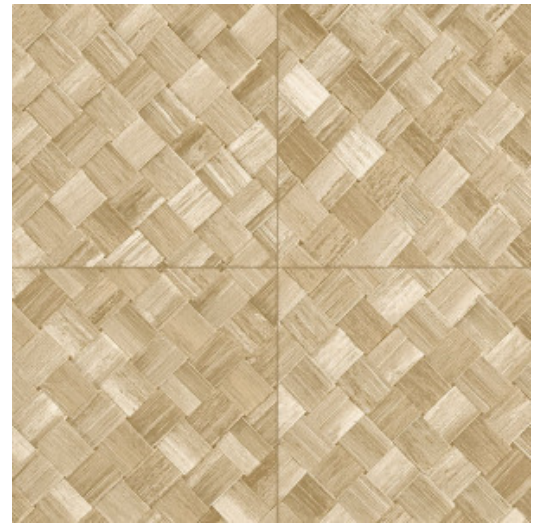

PANDAN

Colección Textura

Historia de la colección

Las texturas más bellas de la naturaleza también lucen en todo su esplendor en la pared. De hierbas tejidas a hojas trenzadas e incluso cuero: en forma de papel pintado son más bonitos que nunca. Se complementan con texturas de lino áspero o simplemente tejido muy fino y seda brillante. La paleta de esta colección de vinilos va desde los tonos suaves que nunca pasan de moda hasta los colores más llamativos.

Especificaciones técnicas

Referencia	<u>34104A</u> • Cloth
Categoría de producto	Refined
Composición	Papel pintado de vinilo sobre base de papel
Descripción	El trenzado en forma de baldosas se inspira en la planta tropical llamada pandano
Dimensiones	Rollos de 10,05 m x 1,00 m = 10 m ²
Case	Case recto 45 cm, or drop match of 90/45 cm (35.43"/17.72")
Pegamento	Arte Clearpro o una cola de dispersión de buena calidad
Cómo encolar	Método 1: encolar la pared y humedecer el revestimiento mural. Método 2: encolar el revestimiento mural.
Resistencia a la luz	Buena resistencia a la luz
Cómo retirar	Pelable
Certificado ignífugo EU	B-s2, d0
Certificado ignífugo US	Class A
Mantenimiento	Súper lavable

Colores (6)

34100A

34101A

34104A

34106A

34107A

34108A

Vista