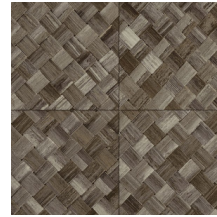

PANDAN

Colección Textura

Historia de la colección

Las texturas más bellas de la naturaleza también lucen en todo su esplendor en la pared. De hierbas tejidas a hojas trenzadas e incluso cuero: en forma de papel pintado son más bonitos que nunca. Se complementan con texturas de lino áspero o simplemente tejido muy fino y seda brillante. La paleta de esta colección de vinilos va desde los tonos suaves que nunca pasan de moda hasta los colores más llamativos.

Especificaciones técnicas

Referencia	<u>34104A</u> • Cloth
Categoría de producto	Refined
Composición	Papel pintado de vinilo sobre base de papel
Descripción	El trenzado en forma de baldosas se inspira en la planta tropical llamada pandano
Dimensiones	Rollos de 10,05 m x 1,00 m = 10 m ²
Case	Case recto 45 cm, or drop match of 90/45 cm (35.43"/17.72")
Pegamento	Arte Clearpro o una cola de dispersión de buena calidad
Cómo encolar	Método 1: encolar la pared y humedecer el revestimiento mural. Método 2: encolar el revestimiento mural.
Resistencia a la luz	Buena resistencia a la luz
Cómo retirar	Pelable
Certificado ignífugo EU	B-s2, d0
Certificado ignífugo US	Class A
Mantenimiento	Súper lavable

Colores (6)

34100A

34101A

34104A

34106A

34107A

34108A

Vista