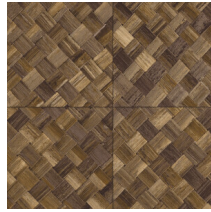

## Especificaciones técnicas

Referencia	<u>34107</u>
Categoría de producto	Refined
Composición	Papel pintado de vinilo sobre base de papel
Descripción	Paneles de cestería en formato de baldosa, inspirados por el pandán (planta tropical)
Dimensiones	ROLLO XL: rollos de 10,05 x 1,00 m = 10 m <sup>2</sup>
Case	Case recto 45 cm, o case salteado en 90/45 cm
Pegamento	Arte Clearpro o una cola de dispersión de buena calidad
Cómo encolar	Método 1: encolar la pared y humedecer el revestimiento mural. Método 2: encolar el revestimiento mural.
Resistencia a la luz	Buena resistencia a la luz
Cómo retirar	Pelable
Reacción al fuego EU	B-s2, d0
Reacción al fuego US	Class A
Mantenimiento	Súper lavable

## Colores (9)

34100

34101

34102

34103

34104

34105

34106

34107

34108