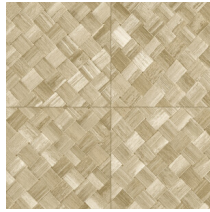

## Especificaciones técnicas

Referencia	<u>34107</u>
Categoría de producto	Refined
Composición	Papel pintado de vinilo sobre base de papel
Descripción	Paneles de cestería en formato de baldosa, inspirados por el pandán (planta tropical)
Dimensiones	ROLLO XL: rollos de 10,05 x 1,00 m = 10 m <sup>2</sup>
Case	Case recto 45 cm, o case salteado en 90/45 cm
Pegamento	Arte Clearpro o una cola de dispersión de buena calidad
Cómo encolar	Método 1: encolar la pared y humedecer el revestimiento mural. Método 2: encolar el revestimiento mural.
Resistencia a la luz	Buena resistencia a la luz
Cómo retirar	Pelable
Reacción al fuego EU	B-s2, d0
Reacción al fuego US	Class A
Mantenimiento	Súper lavable

## Colores (9)

34100

34101

34102

34103

34104

34105

34106

34107

34108