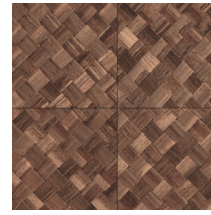

## Especificaciones técnicas

Referencia	<u>34107</u>
Categoría de producto	Refined
Composición	Papel pintado de vinilo sobre base de papel
Descripción	Paneles de cestería en formato de baldosa, inspirados por el pandán (planta tropical)
Dimensiones	ROLLO XL: rollos de 10,05 x 1,00 m = 10 m <sup>2</sup>
Case	Case recto 45 cm, o case salteado en 90/45 cm
Pegamento	Arte Clearpro o una cola de dispersión de buena calidad
Cómo encolar	Método 1: encolar la pared y humedecer el revestimiento mural. Método 2: encolar el revestimiento mural.
Resistencia a la luz	Buena resistencia a la luz
Cómo retirar	Pelable
Reacción al fuego EU	B-s2, d0
Reacción al fuego US	Class A
Mantenimiento	Súper lavable

## Colores (9)

34100

34101

34102

34103

34104

34105

34106

34107

34108