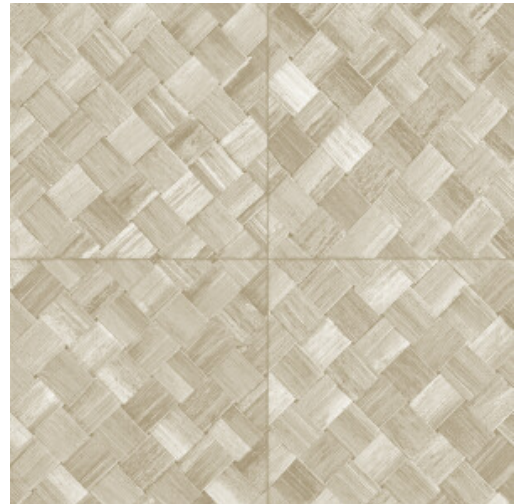

# PANDAN

Colección Selva

## Historia de la colección

Selva ilustra la belleza tropical de la naturaleza a través del uso de materiales naturales, tonos cálidos y texturas con un relieve robusto.

## Especificaciones técnicas

Referencia	<u>34107</u>
Categoría de producto	Refined
Composición	Papel pintado de vinilo sobre base de papel
Descripción	Paneles de cestería en formato de baldosa, inspirados por el pandán (planta tropical)
Dimensiones	ROLLO XL: rollos de 10,05 x 1,00 m = 10 m <sup>2</sup>
Case	Case recto 45 cm, o case salteado en 90/45 cm
Pegamento	Arte Clearpro o una cola de dispersión de buena calidad
Cómo encolar	Método 1: encolar la pared y humedecer el revestimiento mural. Método 2: encolar el revestimiento mural.
Resistencia a la luz	Buena resistencia a la luz
Cómo retirar	Pelable
Reacción al fuego EU	B-s2, d0
Reacción al fuego US	Class A
Mantenimiento	Súper lavable

## Colores (9)

34100

34101

34102

34103

34104

34105

34106