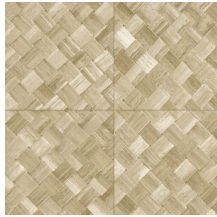

Referencia	<u>34107</u>
Categoría de producto	Refined
Composición	Papel pintado de vinilo sobre base de papel
Descripción	Paneles de cestería en formato de baldosa, inspirados por el pandán (planta tropical)
Dimensiones	ROLLO XL: rollos de 10,05 x 1,00 m = 10 m ²
Case	Case recto 45 cm, o case salteado en 90/45 cm
Pegamento	Arte Clearpro o una cola de dispersión de buena calidad
Cómo encolar	Método 1: encolar la pared y humedecer el revestimiento mural. Método 2: encolar el revestimiento mural.
Resistencia a la luz	Buena resistencia a la luz
Cómo retirar	Pelable
Certificado ignífugo EU	B-s2, d0
Certificado ignífugo US	Class A
Mantenimiento	Súper lavable

Colores (9)

34100

34101

34102

34103

34104

34105

34106