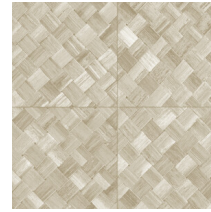

## Especificaciones técnicas

Referencia	<u>34107</u>
Categoría de producto	Refined
Composición	Papel pintado de vinilo sobre base de papel
Descripción	Paneles de cestería en formato de baldosa, inspirados por el pandán (planta tropical)
Dimensiones	ROLLO XL: rollos de 10,05 x 1,00 m = 10 m <sup>2</sup>
Case	Case recto 45 cm, o case salteado en 90/45 cm
Pegamento	Arte Clearpro o una cola de dispersión de buena calidad
Cómo encolar	Método 1: encolar la pared y humedecer el revestimiento mural. Método 2: encolar el revestimiento mural.
Resistencia a la luz	Buena resistencia a la luz
Cómo retirar	Pelable
Reacción al fuego EU	B-s2, d0
Reacción al fuego US	Class A
Mantenimiento	Súper lavable

## Colores (9)

34100

34101

34102

34103

34104

34105

34106

34107

34108