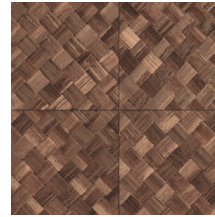

Referencia	<u>34107</u>
Categoría de producto	Refined
Composición	Papel pintado de vinilo sobre base de papel
Descripción	Paneles de cestería en formato de baldosa, inspirados por el pandán (planta tropical)
Dimensiones	ROLLO XL: rollos de 10,05 x 1,00 m = 10 m ²
Case	Case recto 45 cm, o case salteado en 90/45 cm
Pegamento	Arte Clearpro o una cola de dispersión de buena calidad
Cómo encolar	Método 1: encolar la pared y humedecer el revestimiento mural. Método 2: encolar el revestimiento mural.
Resistencia a la luz	Buena resistencia a la luz
Cómo retirar	Pelable
Certificado ignífugo EU	B-s2, d0
Certificado ignífugo US	Class A
Mantenimiento	Súper lavable

Colores (9)

34100

34101

34102

34103

34104

34105

34106