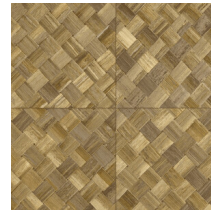

## Historia de la colección

Selva ilustra la belleza tropical de la naturaleza a través del uso de materiales naturales, tonos cálidos y texturas con un relieve robusto.

## Especificaciones técnicas

Referencia	<u>34107</u>
Categoría de producto	Refined
Composición	Papel pintado de vinilo sobre base de papel
Descripción	Paneles de cestería en formato de baldosa, inspirados por el pandán (planta tropical)
Dimensiones	ROLLO XL: rollos de 10,05 x 1,00 m = 10 m <sup>2</sup>
Case	Case recto 45 cm, o case salteado en 90/45 cm
Pegamento	Arte Clearpro o una cola de dispersión de buena calidad
Cómo encolar	Método 1: encolar la pared y humedecer el revestimiento mural. Método 2: encolar el revestimiento mural.
Resistencia a la luz	Buena resistencia a la luz
Cómo retirar	Pelable
Reacción al fuego EU	B-s2, d0
Reacción al fuego US	Class A
Mantenimiento	Súper lavable

## Colores (9)

34100

34101

34102

34103

34104

34105

34106