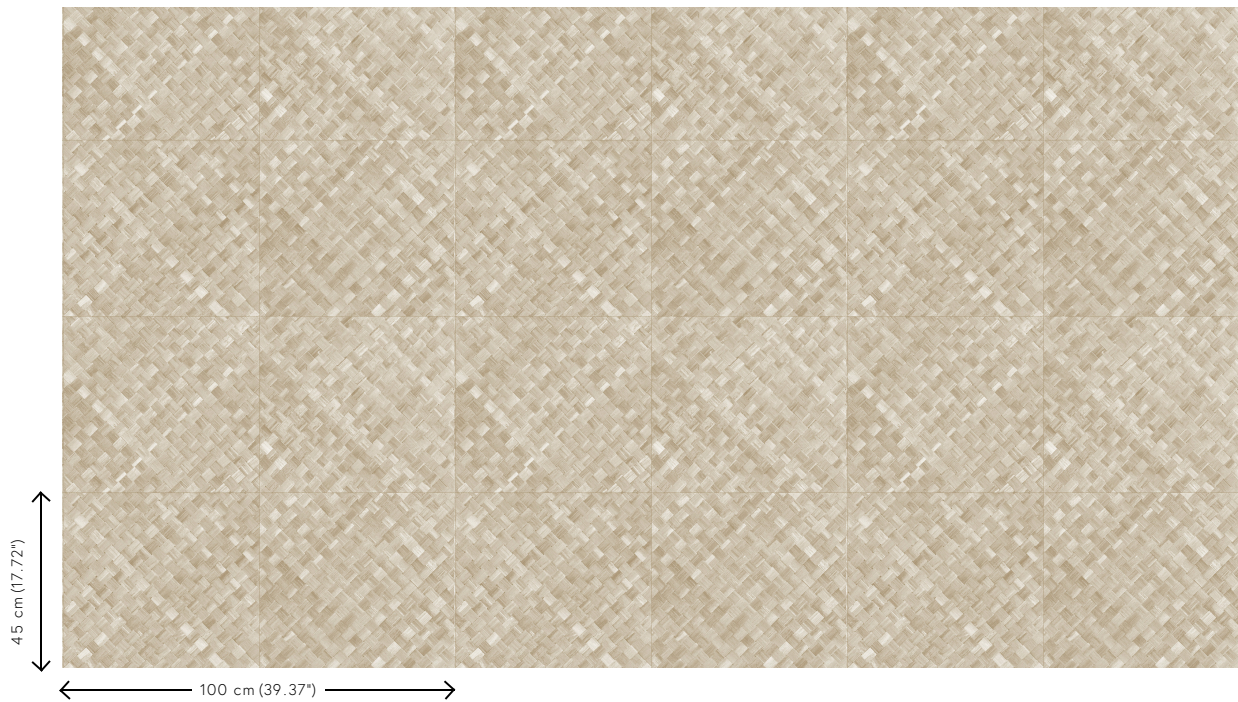

Colores (9)

34100

34101

34102

34103

34104

34105

34106

34107

34108

Vista

Más información? [Haga clic aquí](#)

Solicita muestras, calcule cantidades, vea videos de instrucciones, descargue información técnica y más:
www.arte-international.com

ARTE®

wallcoverings for the ultimate in refinement