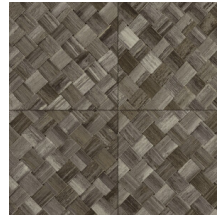

Referencia	<u>34107</u>
Categoría de producto	Refined
Composición	Papel pintado de vinilo sobre base de papel
Descripción	Paneles de cestería en formato de baldosa, inspirados por el pandán (planta tropical)
Dimensiones	ROLLO XL: rollos de 10,05 x 1,00 m = 10 m ²
Case	Case recto 45 cm, o case salteado en 90/45 cm
Pegamento	Arte Clearpro o una cola de dispersión de buena calidad
Cómo encolar	Método 1: encolar la pared y humedecer el revestimiento mural. Método 2: encolar el revestimiento mural.
Resistencia a la luz	Buena resistencia a la luz
Cómo retirar	Pelable
Certificado ignífugo EU	B-s2, d0
Certificado ignífugo US	Class A
Mantenimiento	Súper lavable

Colores (9)

34100

34101

34102

34103

34104

34105

34106