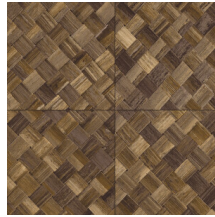

Referencia	<u>34107</u>
Categoría de producto	Refined
Composición	Papel pintado de vinilo sobre base de papel
Descripción	Paneles de cestería en formato de baldosa, inspirados por el pandán (planta tropical)
Dimensiones	ROLLO XL: rollos de 10,05 x 1,00 m = 10 m ²
Case	Case recto 45 cm, o case salteado en 90/45 cm
Pegamento	Arte Clearpro o una cola de dispersión de buena calidad
Cómo encolar	Método 1: encolar la pared y humedecer el revestimiento mural. Método 2: encolar el revestimiento mural.
Resistencia a la luz	Buena resistencia a la luz
Cómo retirar	Pelable
Certificado ignífugo EU	B-s2, d0
Certificado ignífugo US	Class A
Mantenimiento	Súper lavable

Colores (9)

34100

34101

34102

34103

34104

34105

34106