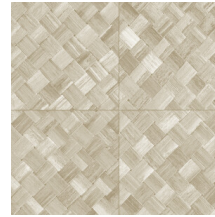

Referencia	<u>34107</u>
Categoría de producto	Refined
Composición	Papel pintado de vinilo sobre base de papel
Descripción	Paneles de cestería en formato de baldosa, inspirados por el pandán (planta tropical)
Dimensiones	ROLLO XL: rollos de 10,05 x 1,00 m = 10 m ²
Case	Case recto 45 cm, o case salteado en 90/45 cm
Pegamento	Arte Clearpro o una cola de dispersión de buena calidad
Cómo encolar	Método 1: encolar la pared y humedecer el revestimiento mural. Método 2: encolar el revestimiento mural.
Resistencia a la luz	Buena resistencia a la luz
Cómo retirar	Pelable
Certificado ignífugo EU	B-s2, d0
Certificado ignífugo US	Class A
Mantenimiento	Súper lavable

Colores (9)

34100

34101

34102

34103

34104

34105

34106