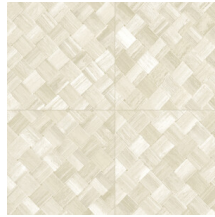

PANDAN

Colección Selva

Historia de la colección

Selva ilustra la belleza tropical de la naturaleza a través del uso de materiales naturales, tonos cálidos y texturas con un relieve robusto.

Especificaciones técnicas

Referencia	<u>34107</u>
Categoría de producto	Refined
Composición	Papel pintado de vinilo sobre base de papel
Descripción	Paneles de cestería en formato de baldosa, inspirados por el pandán (planta tropical)
Dimensiones	ROLLO XL: rollos de 10,05 x 1,00 m = 10 m ²
Case	Case recto 45 cm, o case salteado en 90/45 cm
Pegamento	Arte Clearpro o una cola de dispersión de buena calidad
Cómo encolar	Método 1: encolar la pared y humedecer el revestimiento mural. Método 2: encolar el revestimiento mural.
Resistencia a la luz	Buena resistencia a la luz
Cómo retirar	Pelable
Certificado ignífugo EU	B-s2, d0
Certificado ignífugo US	Class A
Mantenimiento	Súper lavable

Colores (9)

34100

34101

34102

34103

34104

34105

34106