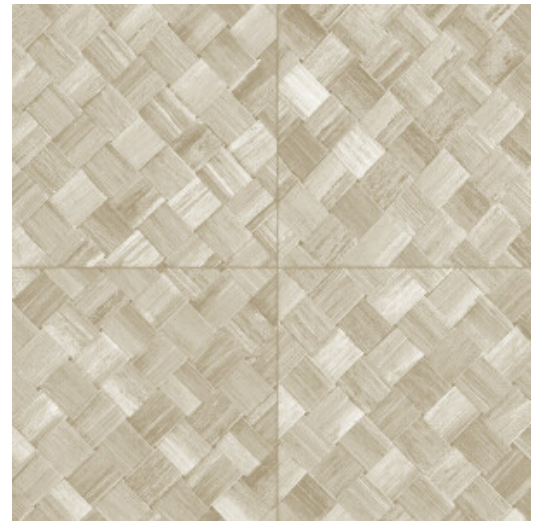

PANDAN

Colección Selva

Historia de la colección

Selva ilustra la belleza tropical de la naturaleza a través del uso de materiales naturales, tonos cálidos y texturas con un relieve robusto.

Especificaciones técnicas

Referencia	<u>34107</u>
Categoría de producto	Refined
Composición	Papel pintado de vinilo sobre base de papel
Descripción	Paneles de cestería en formato de baldosa, inspirados por el pandán (planta tropical)
Dimensiones	ROLLO XL: rollos de 10,05 x 1,00 m = 10 m ²
Case	Case recto 45 cm, o case salteado en 90/45 cm
Pegamento	Arte Clearpro o una cola de dispersión de buena calidad
Cómo encolar	Método 1: encolar la pared y humedecer el revestimiento mural. Método 2: encolar el revestimiento mural.
Resistencia a la luz	Buena resistencia a la luz
Cómo retirar	Pelable
Certificado ignífugo EU	B-s2, d0
Certificado ignífugo US	Class A
Mantenimiento	Súper lavable

Colores (9)

34100

34101

34102

34103

34104

34105

34106