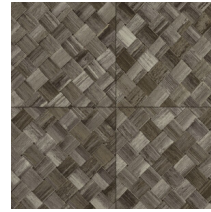

## Especificaciones técnicas

Referencia	<u>34107</u>
Categoría de producto	Refined
Composición	Papel pintado de vinilo sobre base de papel
Descripción	Paneles de cestería en formato de baldosa, inspirados por el pandán (planta tropical)
Dimensiones	ROLLO XL: rollos de 10,05 x 1,00 m = 10 m <sup>2</sup>
Case	Case recto 45 cm, o case salteado en 90/45 cm
Pegamento	Arte Clearpro o una cola de dispersión de buena calidad
Cómo encolar	Método 1: encolar la pared y humedecer el revestimiento mural. Método 2: encolar el revestimiento mural.
Resistencia a la luz	Buena resistencia a la luz
Cómo retirar	Pelable
Reacción al fuego EU	B-s2, d0
Reacción al fuego US	Class A
Mantenimiento	Súper lavable

## Colores (9)

34100

34101

34102

34103

34104

34105

34106

34107

34108