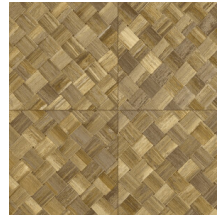

PANDAN

Colección Selva

Historia de la colección

Selva ilustra la belleza tropical de la naturaleza a través del uso de materiales naturales, tonos cálidos y texturas con un relieve robusto.

Especificaciones técnicas

Referencia	<u>34107</u>
Categoría de producto	Refined
Composición	Papel pintado de vinilo sobre base de papel
Descripción	Paneles de cestería en formato de baldosa, inspirados por el pandán (planta tropical)
Dimensiones	ROLLO XL: rollos de 10,05 x 1,00 m = 10 m ²
Case	Case recto 45 cm, o case salteado en 90/45 cm
Pegamento	Arte Clearpro o una cola de dispersión de buena calidad
Cómo encolar	Método 1: encolar la pared y humedecer el revestimiento mural. Método 2: encolar el revestimiento mural.
Resistencia a la luz	Buena resistencia a la luz
Cómo retirar	Pelable
Certificado ignífugo EU	B-s2, d0
Certificado ignífugo US	Class A
Mantenimiento	Súper lavable

Colores (9)

34100

34101

34102

34103

34104

34105

34106