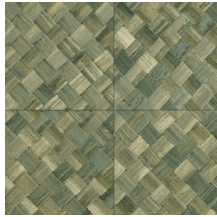

PANDAN

Colección Selva

Historia de la colección

Selva ilustra la belleza tropical de la naturaleza a través del uso de materiales naturales, tonos cálidos y texturas con un relieve robusto.

Especificaciones técnicas

Referencia	<u>34107</u>
Categoría de producto	Refined
Composición	Papel pintado de vinilo sobre base de papel
Descripción	Paneles de cestería en formato de baldosa, inspirados por el pandán (planta tropical)
Dimensiones	ROLLO XL: rollos de 10,05 x 1,00 m = 10 m ²
Case	Case recto 45 cm, o case salteado en 90/45 cm
Pegamento	Arte Clearpro o una cola de dispersión de buena calidad
Cómo encolar	Método 1: encolar la pared y humedecer el revestimiento mural. Método 2: encolar el revestimiento mural.
Resistencia a la luz	Buena resistencia a la luz
Cómo retirar	Pelable
Certificado ignífugo EU	B-s2, d0
Certificado ignífugo US	Class A
Mantenimiento	Súper lavable

Colores (9)

34100

34101

34102

34103

34104

34105

34106