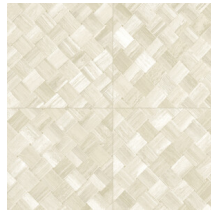

## Historia de la colección

Selva ilustra la belleza tropical de la naturaleza a través del uso de materiales naturales, tonos cálidos y texturas con un relieve robusto.

## Especificaciones técnicas

Referencia	<u>34107</u>
Categoría de producto	Refined
Composición	Papel pintado de vinilo sobre base de papel
Descripción	Paneles de cestería en formato de baldosa, inspirados por el pandán (planta tropical)
Dimensiones	ROLLO XL: rollos de 10,05 x 1,00 m = 10 m <sup>2</sup>
Case	Case recto 45 cm, o case salteado en 90/45 cm
Pegamento	Arte Clearpro o una cola de dispersión de buena calidad
Cómo encolar	Método 1: encolar la pared y humedecer el revestimiento mural. Método 2: encolar el revestimiento mural.
Resistencia a la luz	Buena resistencia a la luz
Cómo retirar	Pelable
Reacción al fuego EU	B-s2, d0
Reacción al fuego US	Class A
Mantenimiento	Súper lavable

## Colores (9)

34100

34101

34102

34103

34104

34105

34106