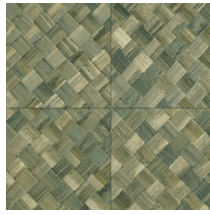

## Historia de la colección

Selva ilustra la belleza tropical de la naturaleza a través del uso de materiales naturales, tonos cálidos y texturas con un relieve robusto.

## Especificaciones técnicas

Referencia	<u>34107</u>
Categoría de producto	Refined
Composición	Papel pintado de vinilo sobre base de papel
Descripción	Paneles de cestería en formato de baldosa, inspirados por el pandán (planta tropical)
Dimensiones	ROLLO XL: rollos de 10,05 x 1,00 m = 10 m <sup>2</sup>
Case	Case recto 45 cm, o case salteado en 90/45 cm
Pegamento	Arte Clearpro o una cola de dispersión de buena calidad
Cómo encolar	Método 1: encolar la pared y humedecer el revestimiento mural. Método 2: encolar el revestimiento mural.
Resistencia a la luz	Buena resistencia a la luz
Cómo retirar	Pelable
Reacción al fuego EU	B-s2, d0
Reacción al fuego US	Class A
Mantenimiento	Súper lavable

## Colores (9)

34100

34101

34102

34103

34104

34105

34106