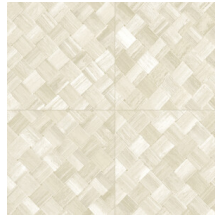

PANDAN

Colección Selva

Historia de la colección

Selva ilustra la belleza tropical de la naturaleza a través del uso de materiales naturales, tonos cálidos y texturas con un relieve robusto.

Especificaciones técnicas

Referencia	<u>34108</u>
Categoría de producto	Refined
Composición	Papel pintado de vinilo sobre base de papel
Descripción	Paneles de cestería en formato de baldosa, inspirados por el pandán (planta tropical)
Dimensiones	ROLLO XL: rollos de 10,05 x 1,00 m = 10 m ²
Case	Case recto 45 cm, o case salteado en 90/45 cm
Pegamento	Arte Clearpro o una cola de dispersión de buena calidad
Cómo encolar	Método 1: encolar la pared y humedecer el revestimiento mural. Método 2: encolar el revestimiento mural.
Resistencia a la luz	Buena resistencia a la luz
Cómo retirar	Pelable
Certificado ignífugo EU	B-s2, d0
Certificado ignífugo US	Class A
Mantenimiento	Súper lavable

Colores (9)

34100

34101

34102

34103

34104

34105

34106