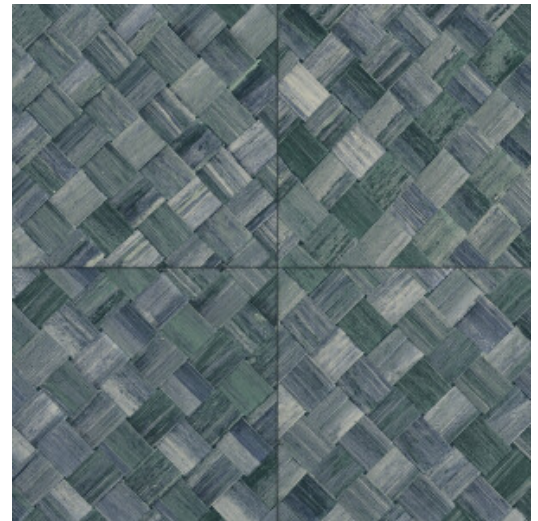

PANDAN

Colección Selva

Historia de la colección

Selva ilustra la belleza tropical de la naturaleza a través del uso de materiales naturales, tonos cálidos y texturas con un relieve robusto.

Especificaciones técnicas

Referencia	<u>34108</u>
Categoría de producto	Refined
Composición	Papel pintado de vinilo sobre base de papel
Descripción	Paneles de cestería en formato de baldosa, inspirados por el pandán (planta tropical)
Dimensiones	ROLLO XL: rollos de 10,05 x 1,00 m = 10 m ²
Case	Case recto 45 cm, o case salteado en 90/45 cm
Pegamento	Arte Clearpro o una cola de dispersión de buena calidad
Cómo encolar	Método 1: encolar la pared y humedecer el revestimiento mural. Método 2: encolar el revestimiento mural.
Resistencia a la luz	Buena resistencia a la luz
Cómo retirar	Pelable
Certificado ignífugo EU	B-s2, d0
Certificado ignífugo US	Class A
Mantenimiento	Súper lavable

Colores (9)

34100

34101

34102

34103

34104

34105

34106