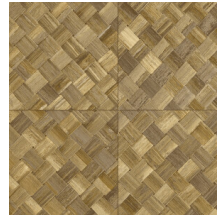

## Historia de la colección

Selva ilustra la belleza tropical de la naturaleza a través del uso de materiales naturales, tonos cálidos y texturas con un relieve robusto.

## Especificaciones técnicas

Referencia	<u>34108</u>
Categoría de producto	Refined
Composición	Papel pintado de vinilo sobre base de papel
Descripción	Paneles de cestería en formato de baldosa, inspirados por el pandán (planta tropical)
Dimensiones	ROLLO XL: rollos de 10,05 x 1,00 m = 10 m <sup>2</sup>
Case	Case recto 45 cm, o case salteado en 90/45 cm
Pegamento	Arte Clearpro o una cola de dispersión de buena calidad
Cómo encolar	Método 1: encolar la pared y humedecer el revestimiento mural. Método 2: encolar el revestimiento mural.
Resistencia a la luz	Buena resistencia a la luz
Cómo retirar	Pelable
Certificado ignífugo EU	B-s2, d0
Certificado ignífugo US	Class A
Mantenimiento	Súper lavable

## Colores (9)

34100

34101

34102

34103

34104

34105

34106