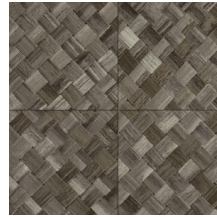

Referencia	<u>34108</u>
Categoría de producto	Refined
Composición	Papel pintado de vinilo sobre base de papel
Descripción	Paneles de cestería en formato de baldosa, inspirados por el pandán (planta tropical)
Dimensiones	ROLLO XL: rollos de 10,05 x 1,00 m = 10 m ²
Case	Case recto 45 cm, o case salteado en 90/45 cm
Pegamento	Arte Clearpro o una cola de dispersión de buena calidad
Cómo encolar	Método 1: encolar la pared y humedecer el revestimiento mural. Método 2: encolar el revestimiento mural.
Resistencia a la luz	Buena resistencia a la luz
Cómo retirar	Pelable
Certificado ignífugo EU	B-s2, d0
Certificado ignífugo US	Class A
Mantenimiento	Súper lavable

Colores (9)

34100

34101

34102

34103

34104

34105

34106