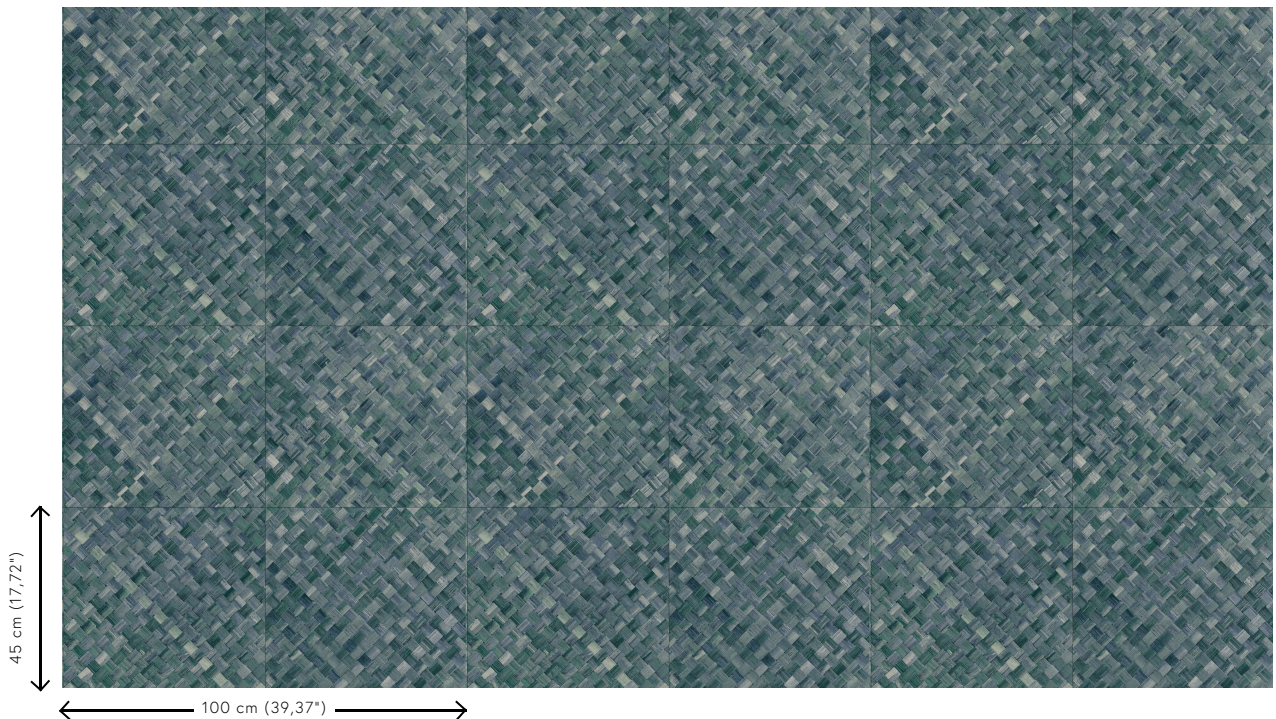

Colores (9)

34100

34101

34102

34103

34104

34105

34106

34107

34108

Vista

45 cm (17,72")

100 cm (39,37")

Más información? [Haga clic aquí](#)

Solicita muestras, calcule cantidades, vea videos de instrucciones, descargue información técnica y más:
www.arte-international.com

ARTE®

wallcoverings for the ultimate in refinement