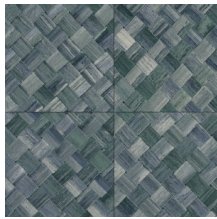

Colores (9)

34100

34101

34102

34103

34104

34105

34106

34107

34108

Vista

45 cm (17,72")

100 cm (39,37")

Más información? [Haga clic aquí](#)

Solicita muestras, calcule cantidades, vea videos de instrucciones, descargue información técnica y más:
www.arte-international.com

ARTE®

wallcoverings for the ultimate in refinement