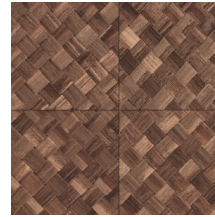

Referencia	<u>34108</u>
Categoría de producto	Refined
Composición	Papel pintado de vinilo sobre base de papel
Descripción	Paneles de cestería en formato de baldosa, inspirados por el pandán (planta tropical)
Dimensiones	ROLLO XL: rollos de 10,05 x 1,00 m = 10 m ²
Case	Case recto 45 cm, o case salteado en 90/45 cm
Pegamento	Arte Clearpro o una cola de dispersión de buena calidad
Cómo encolar	Método 1: encolar la pared y humedecer el revestimiento mural. Método 2: encolar el revestimiento mural.
Resistencia a la luz	Buena resistencia a la luz
Cómo retirar	Pelable
Certificado ignífugo EU	B-s2, d0
Certificado ignífugo US	Class A
Mantenimiento	Súper lavable

Colores (9)

34100

34101

34102

34103

34104

34105

34106