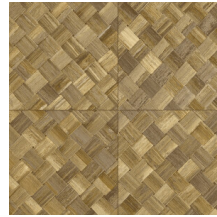

PANDAN

Colección Selva

Historia de la colección

Selva ilustra la belleza tropical de la naturaleza a través del uso de materiales naturales, tonos cálidos y texturas con un relieve robusto.

Especificaciones técnicas

Referencia	<u>34108</u>
Categoría de producto	Refined
Composición	Papel pintado de vinilo sobre base de papel
Descripción	Paneles de cestería en formato de baldosa, inspirados por el pandán (planta tropical)
Dimensiones	ROLLO XL: rollos de 10,05 x 1,00 m = 10 m ²
Case	Case recto 45 cm, o case salteado en 90/45 cm
Pegamento	Arte Clearpro o una cola de dispersión de buena calidad
Cómo encolar	Método 1: encolar la pared y humedecer el revestimiento mural. Método 2: encolar el revestimiento mural.
Resistencia a la luz	Buena resistencia a la luz
Cómo retirar	Pelable
Certificado ignífugo EU	B-s2, d0
Certificado ignífugo US	Class A
Mantenimiento	Súper lavable

Colores (9)

34100

34101

34102

34103

34104

34105

34106