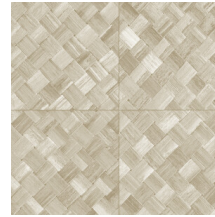

## Especificaciones técnicas

Referencia	<u>34108</u>
Categoría de producto	Refined
Composición	Papel pintado de vinilo sobre base de papel
Descripción	Paneles de cestería en formato de baldosa, inspirados por el pandán (planta tropical)
Dimensiones	ROLLO XL: rollos de 10,05 x 1,00 m = 10 m <sup>2</sup>
Case	Case recto 45 cm, o case salteado en 90/45 cm
Pegamento	Arte Clearpro o una cola de dispersión de buena calidad
Cómo encolar	Método 1: encolar la pared y humedecer el revestimiento mural. Método 2: encolar el revestimiento mural.
Resistencia a la luz	Buena resistencia a la luz
Cómo retirar	Pelable
Certificado ignífugo EU	B-s2, d0
Certificado ignífugo US	Class A
Mantenimiento	Súper lavable

## Colores (9)

34100

34101

34102

34103

34104

34105

34106

34107

34108