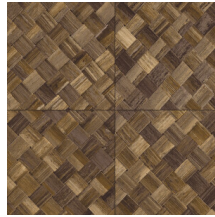

Referencia	<u>34108</u>
Categoría de producto	Refined
Composición	Papel pintado de vinilo sobre base de papel
Descripción	Paneles de cestería en formato de baldosa, inspirados por el pandán (planta tropical)
Dimensiones	ROLLO XL: rollos de 10,05 x 1,00 m = 10 m ²
Case	Case recto 45 cm, o case salteado en 90/45 cm
Pegamento	Arte Clearpro o una cola de dispersión de buena calidad
Cómo encolar	Método 1: encolar la pared y humedecer el revestimiento mural. Método 2: encolar el revestimiento mural.
Resistencia a la luz	Buena resistencia a la luz
Cómo retirar	Pelable
Certificado ignífugo EU	B-s2, d0
Certificado ignífugo US	Class A
Mantenimiento	Súper lavable

Colores (9)

34100

34101

34102

34103

34104

34105

34106