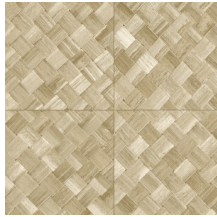

## Especificaciones técnicas

Referencia	<u>34108</u>
Categoría de producto	Refined
Composición	Papel pintado de vinilo sobre base de papel
Descripción	Paneles de cestería en formato de baldosa, inspirados por el pandán (planta tropical)
Dimensiones	ROLLO XL: rollos de 10,05 x 1,00 m = 10 m <sup>2</sup>
Case	Case recto 45 cm, o case salteado en 90/45 cm
Pegamento	Arte Clearpro o una cola de dispersión de buena calidad
Cómo encolar	Método 1: encolar la pared y humedecer el revestimiento mural. Método 2: encolar el revestimiento mural.
Resistencia a la luz	Buena resistencia a la luz
Cómo retirar	Pelable
Certificado ignífugo EU	B-s2, d0
Certificado ignífugo US	Class A
Mantenimiento	Súper lavable

## Colores (9)

34100

34101

34102

34103

34104

34105

34106

34107

34108