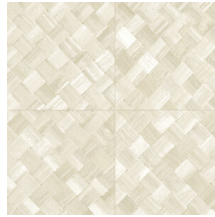

## Historia de la colección

Selva ilustra la belleza tropical de la naturaleza a través del uso de materiales naturales, tonos cálidos y texturas con un relieve robusto.

## Especificaciones técnicas

Referencia	<u>34108</u>
Categoría de producto	Refined
Composición	Papel pintado de vinilo sobre base de papel
Descripción	Paneles de cestería en formato de baldosa, inspirados por el pandán (planta tropical)
Dimensiones	ROLLO XL: rollos de 10,05 x 1,00 m = 10 m <sup>2</sup>
Case	Case recto 45 cm, o case salteado en 90/45 cm
Pegamento	Arte Clearpro o una cola de dispersión de buena calidad
Cómo encolar	Método 1: encolar la pared y humedecer el revestimiento mural. Método 2: encolar el revestimiento mural.
Resistencia a la luz	Buena resistencia a la luz
Cómo retirar	Pelable
Certificado ignífugo EU	B-s2, d0
Certificado ignífugo US	Class A
Mantenimiento	Súper lavable

## Colores (9)

34100

34101

34102

34103

34104

34105

34106