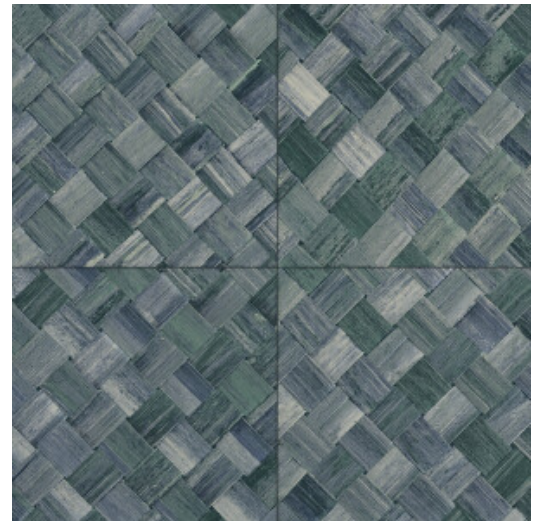

# PANDAN

Colección Selva

## Historia de la colección

Selva ilustra la belleza tropical de la naturaleza a través del uso de materiales naturales, tonos cálidos y texturas con un relieve robusto.

## Especificaciones técnicas

Referencia	<u>34108</u>
Categoría de producto	Refined
Composición	Papel pintado de vinilo sobre base de papel
Descripción	Paneles de cestería en formato de baldosa, inspirados por el pandán (planta tropical)
Dimensiones	ROLLO XL: rollos de 10,05 x 1,00 m = 10 m <sup>2</sup>
Case	Case recto 45 cm, o case salteado en 90/45 cm
Pegamento	Arte Clearpro o una cola de dispersión de buena calidad
Cómo encolar	Método 1: encolar la pared y humedecer el revestimiento mural. Método 2: encolar el revestimiento mural.
Resistencia a la luz	Buena resistencia a la luz
Cómo retirar	Pelable
Certificado ignífugo EU	B-s2, d0
Certificado ignífugo US	Class A
Mantenimiento	Súper lavable

## Colores (9)

34100

34101

34102

34103

34104

34105

34106