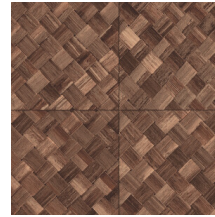

## Especificaciones técnicas

Referencia	<u>34108</u>
Categoría de producto	Refined
Composición	Papel pintado de vinilo sobre base de papel
Descripción	Paneles de cestería en formato de baldosa, inspirados por el pandán (planta tropical)
Dimensiones	ROLLO XL: rollos de 10,05 x 1,00 m = 10 m <sup>2</sup>
Case	Case recto 45 cm, o case salteado en 90/45 cm
Pegamento	Arte Clearpro o una cola de dispersión de buena calidad
Cómo encolar	Método 1: encolar la pared y humedecer el revestimiento mural. Método 2: encolar el revestimiento mural.
Resistencia a la luz	Buena resistencia a la luz
Cómo retirar	Pelable
Certificado ignífugo EU	B-s2, d0
Certificado ignífugo US	Class A
Mantenimiento	Súper lavable

## Colores (9)

34100

34101

34102

34103

34104

34105

34106

34107

34108