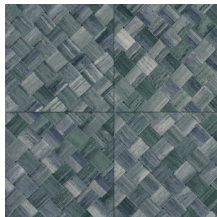

## Especificaciones técnicas

Referencia	<u>34108</u>
Categoría de producto	Refined
Composición	Papel pintado de vinilo sobre base de papel
Descripción	Paneles de cestería en formato de baldosa, inspirados por el pandán (planta tropical)
Dimensiones	ROLLO XL: rollos de 10,05 x 1,00 m = 10 m <sup>2</sup>
Case	Case recto 45 cm, o case salteado en 90/45 cm
Pegamento	Arte Clearpro o una cola de dispersión de buena calidad
Cómo encolar	Método 1: encolar la pared y humedecer el revestimiento mural. Método 2: encolar el revestimiento mural.
Resistencia a la luz	Buena resistencia a la luz
Cómo retirar	Pelable
Certificado ignífugo EU	B-s2, d0
Certificado ignífugo US	Class A
Mantenimiento	Súper lavable

## Colores (9)

34100

34101

34102

34103

34104

34105

34106

34107

34108