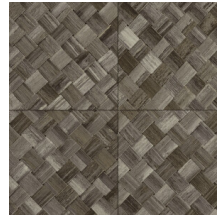

## Especificaciones técnicas

Referencia	<u>34108</u>
Categoría de producto	Refined
Composición	Papel pintado de vinilo sobre base de papel
Descripción	Paneles de cestería en formato de baldosa, inspirados por el pandán (planta tropical)
Dimensiones	ROLLO XL: rollos de 10,05 x 1,00 m = 10 m <sup>2</sup>
Case	Case recto 45 cm, o case salteado en 90/45 cm
Pegamento	Arte Clearpro o una cola de dispersión de buena calidad
Cómo encolar	Método 1: encolar la pared y humedecer el revestimiento mural. Método 2: encolar el revestimiento mural.
Resistencia a la luz	Buena resistencia a la luz
Cómo retirar	Pelable
Certificado ignífugo EU	B-s2, d0
Certificado ignífugo US	Class A
Mantenimiento	Súper lavable

## Colores (9)

34100

34101

34102

34103

34104

34105

34106

34107

34108