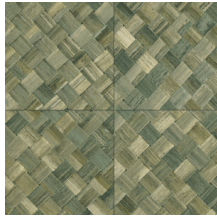

## Historia de la colección

Selva ilustra la belleza tropical de la naturaleza a través del uso de materiales naturales, tonos cálidos y texturas con un relieve robusto.

## Especificaciones técnicas

Referencia	<u>34108</u>
Categoría de producto	Refined
Composición	Papel pintado de vinilo sobre base de papel
Descripción	Paneles de cestería en formato de baldosa, inspirados por el pandán (planta tropical)
Dimensiones	ROLLO XL: rollos de 10,05 x 1,00 m = 10 m <sup>2</sup>
Case	Case recto 45 cm, o case salteado en 90/45 cm
Pegamento	Arte Clearpro o una cola de dispersión de buena calidad
Cómo encolar	Método 1: encolar la pared y humedecer el revestimiento mural. Método 2: encolar el revestimiento mural.
Resistencia a la luz	Buena resistencia a la luz
Cómo retirar	Pelable
Certificado ignífugo EU	B-s2, d0
Certificado ignífugo US	Class A
Mantenimiento	Súper lavable

## Colores (9)

34100

34101

34102

34103

34104

34105

34106