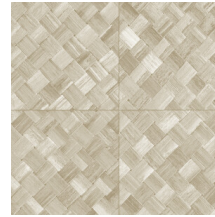

Referencia	<u>34108</u>
Categoría de producto	Refined
Composición	Papel pintado de vinilo sobre base de papel
Descripción	Paneles de cestería en formato de baldosa, inspirados por el pandán (planta tropical)
Dimensiones	ROLLO XL: rollos de 10,05 x 1,00 m = 10 m ²
Case	Case recto 45 cm, o case salteado en 90/45 cm
Pegamento	Arte Clearpro o una cola de dispersión de buena calidad
Cómo encolar	Método 1: encolar la pared y humedecer el revestimiento mural. Método 2: encolar el revestimiento mural.
Resistencia a la luz	Buena resistencia a la luz
Cómo retirar	Pelable
Certificado ignífugo EU	B-s2, d0
Certificado ignífugo US	Class A
Mantenimiento	Súper lavable

Colores (9)

34100

34101

34102

34103

34104

34105

34106