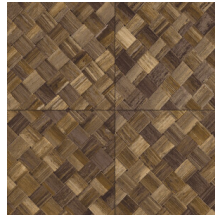

## Especificaciones técnicas

Referencia	<u>34108</u>
Categoría de producto	Refined
Composición	Papel pintado de vinilo sobre base de papel
Descripción	Paneles de cestería en formato de baldosa, inspirados por el pandán (planta tropical)
Dimensiones	ROLLO XL: rollos de 10,05 x 1,00 m = 10 m <sup>2</sup>
Case	Case recto 45 cm, o case salteado en 90/45 cm
Pegamento	Arte Clearpro o una cola de dispersión de buena calidad
Cómo encolar	Método 1: encolar la pared y humedecer el revestimiento mural. Método 2: encolar el revestimiento mural.
Resistencia a la luz	Buena resistencia a la luz
Cómo retirar	Pelable
Certificado ignífugo EU	B-s2, d0
Certificado ignífugo US	Class A
Mantenimiento	Súper lavable

## Colores (9)

34100

34101

34102

34103

34104

34105

34106

34107

34108