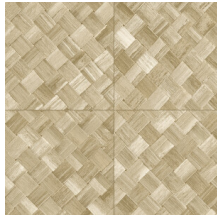

Referencia	<u>34108</u>
Categoría de producto	Refined
Composición	Papel pintado de vinilo sobre base de papel
Descripción	Paneles de cestería en formato de baldosa, inspirados por el pandán (planta tropical)
Dimensiones	ROLLO XL: rollos de 10,05 x 1,00 m = 10 m ²
Case	Case recto 45 cm, o case salteado en 90/45 cm
Pegamento	Arte Clearpro o una cola de dispersión de buena calidad
Cómo encolar	Método 1: encolar la pared y humedecer el revestimiento mural. Método 2: encolar el revestimiento mural.
Resistencia a la luz	Buena resistencia a la luz
Cómo retirar	Pelable
Certificado ignífugo EU	B-s2, d0
Certificado ignífugo US	Class A
Mantenimiento	Súper lavable

Colores (9)

34100

34101

34102

34103

34104

34105

34106