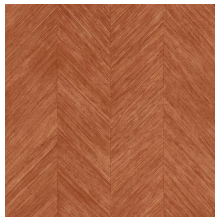

Referencia	<u>34201</u>
Categoría de producto	Refined
Composición	Papel pintado de vinilo sobre base de papel
Descripción	Un sutil diseño en espiga, inspirado en la corteza de las plataneras
Dimensiones	Rollos de 10,05 x 0,70 m = 7 m ²
Case	Case libre 0 cm
Pegamento	Arte Clearpro o una cola de dispersión de buena calidad
Cómo encolar	Método 1: encolar la pared y humedecer el revestimiento mural. Método 2: encolar el revestimiento mural.
Resistencia a la luz	Buena resistencia a la luz
Cómo retirar	Pelable
Certificado ignífugo EU	B-s2, d0
Certificado ignífugo US	Class A
Mantenimiento	Súper lavable

Colores (6)

34200

34201

34202

34203

34204

34205

Vista