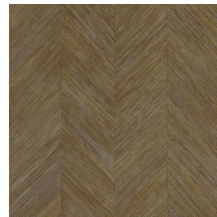

Referencia	<u>34201</u>
Categoría de producto	Refined
Composición	Papel pintado de vinilo sobre base de papel
Descripción	Un sutil diseño en espiga, inspirado en la corteza de las plataneras
Dimensiones	Rollos de 10,05 x 0,70 m = 7 m ²
Case	Case libre 0 cm
Pegamento	Arte Clearpro o una cola de dispersión de buena calidad
Cómo encolar	Método 1: encolar la pared y humedecer el revestimiento mural. Método 2: encolar el revestimiento mural.
Resistencia a la luz	Buena resistencia a la luz
Cómo retirar	Pelable
Certificado ignífugo EU	B-s2, d0
Certificado ignífugo US	Class A
Mantenimiento	Súper lavable

Colores (6)

34200

34201

34202

34203

34204

34205

Vista