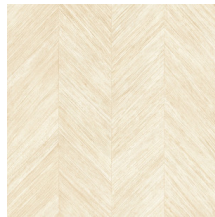

Referencia	<u>34201</u>
Categoría de producto	Refined
Composición	Papel pintado de vinilo sobre base de papel
Descripción	Un sutil diseño en espiga, inspirado en la corteza de las plataneras
Dimensiones	Rollos de 10,05 x 0,70 m = 7 m ²
Case	Case libre 0 cm
Pegamento	Arte Clearpro o una cola de dispersión de buena calidad
Cómo encolar	Método 1: encolar la pared y humedecer el revestimiento mural. Método 2: encolar el revestimiento mural.
Resistencia a la luz	Buena resistencia a la luz
Cómo retirar	Pelable
Certificado ignífugo EU	B-s2, d0
Certificado ignífugo US	Class A
Mantenimiento	Súper lavable

Colores (6)

34200

34201

34202

34203

34204

34205

Vista