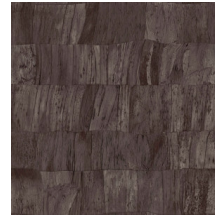

Referencia	<u>34307</u>
Categoría de producto	Refined
Composición	Papel pintado de vinilo sobre base de papel
Descripción	Un modelo semiliso inspirado en hojas de platanera solapadas, con un relieve suave, pero pronunciado
Dimensiones	Rollos de 10,05 x 0,70 m = 7 m ²
Case	Case recto 70 cm
Pegamento	Arte Clearpro o una cola de dispersión de buena calidad
Cómo encolar	Método 1: encolar la pared y humedecer el revestimiento mural. Método 2: encolar el revestimiento mural.
Resistencia a la luz	Buena resistencia a la luz
Cómo retirar	Pelable
Certificado ignífugo EU	B-s2, d0
Certificado ignífugo US	Class A
Mantenimiento	Súper lavable

Colores (8)

34300

34301

34302

34303

34304

34305

34306