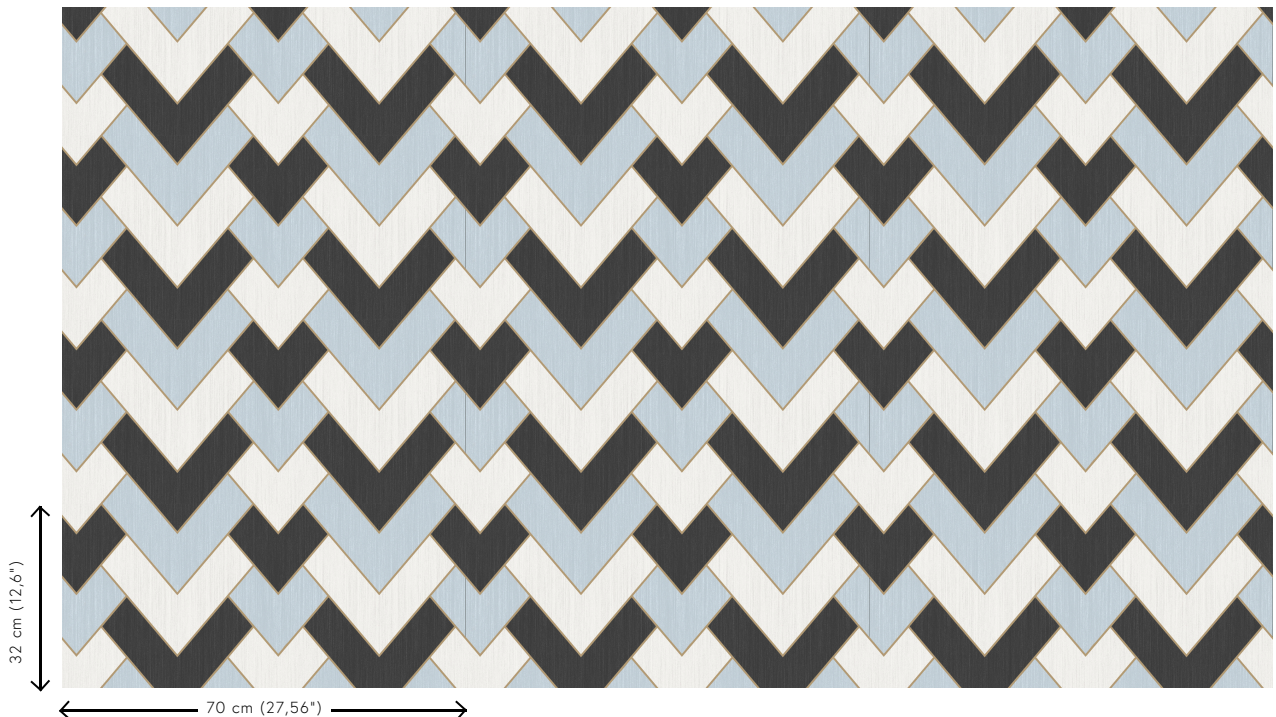

Colores (4)

34560

34561

34562

34563

Vista

Más información? [Haga clic aquí](#)

Solicita muestras, calcule cantidades, vea videos de instrucciones, descargue información técnica y más:
www.arte-international.com

ARTE®

wallcoverings for the ultimate in refinement