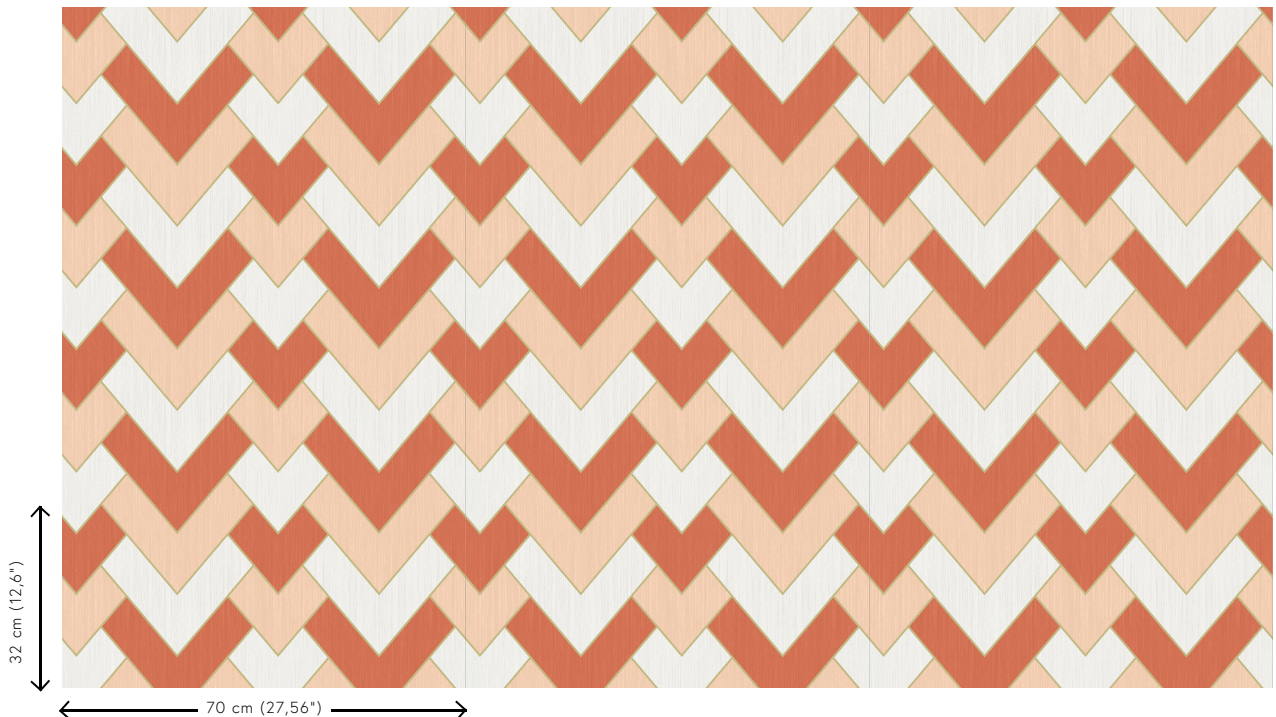

Colores (4)

34560

34561

34562

34563

Vista

Más información? [Haga clic aquí](#)

Solicita muestras, calcule cantidades, vea videos de instrucciones, descargue información técnica y más:
www.arte-international.com

ARTE®

wallcoverings for the ultimate in refinement