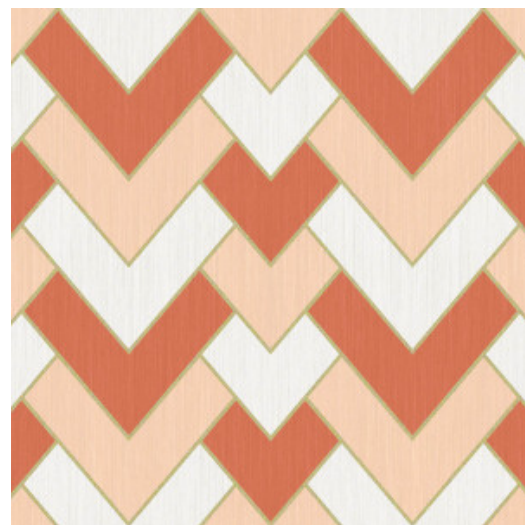

Especificaciones técnicas

Referencia	<u>34563</u>
Categoría de producto	Refined
Composición	Papel pintado sobre base no tejida
Descripción	Un diseño en espiga moderno inspirado en el estilo Gatsby, con una fina línea en dorado metálico
Dimensiones	Rollos de 8,50 x 0,70 m = 6 m ²
Case	Case recto 32 cm
Pegamento	Arte Clearpro o una cola de dispersión de buena calidad
Cómo encolar	Encolar la pared
Resistencia a la luz	Buena resistencia a la luz
Cómo retirar	Arrancable en seco
Certificado ignífugo EU	B-s1, d0
Certificado ignífugo US	Class A
Mantenimiento	Lavable
IMO Certified	