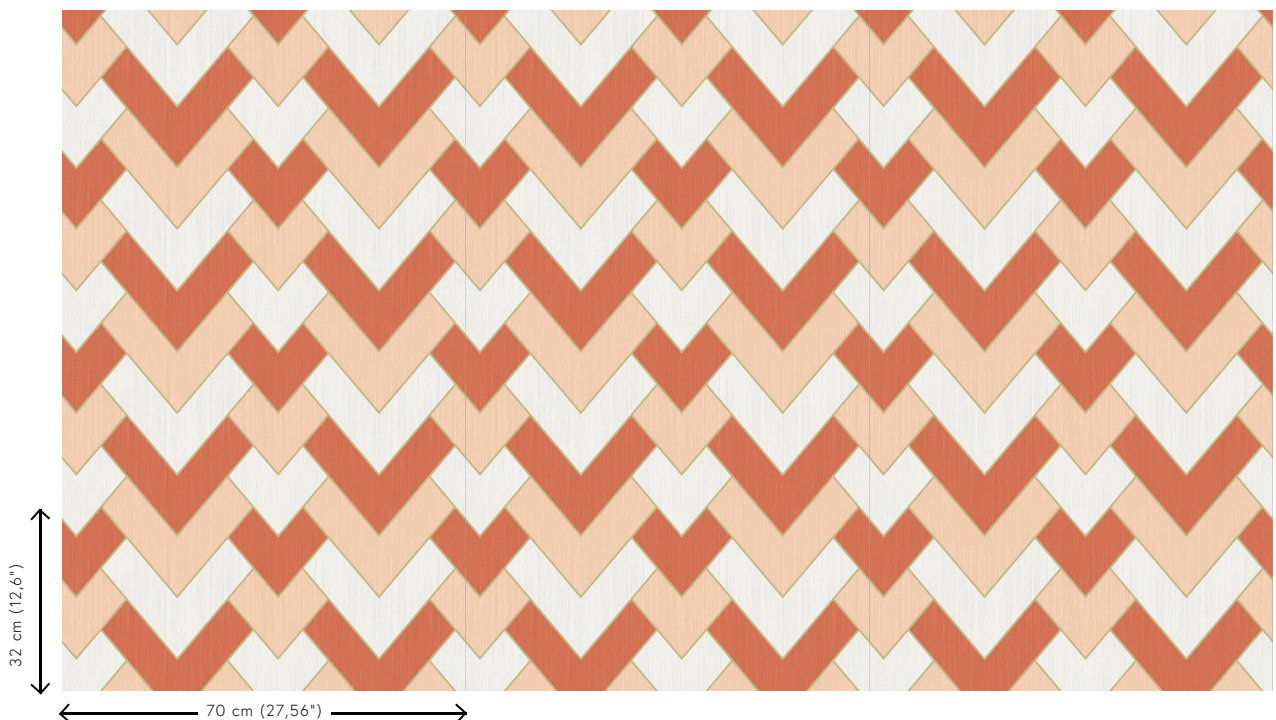

Especificaciones técnicas

Referencia	<u>34563</u>
Categoría de producto	Refined
Composición	Papel pintado sobre base no tejida
Descripción	Un diseño en espiga moderno inspirado en el estilo Gatsby, con una fina línea en dorado metálico
Dimensiones	Rollos de 8,50 x 0,70 m = 6 m ²
Case	Case recto 32 cm
Pegamento	Arte Clearpro o una cola de dispersión de buena calidad
Cómo encolar	Encolar la pared
Resistencia a la luz	Buena resistencia a la luz
Cómo retirar	Arrancable en seco
Certificado ignífugo EU	B-s1, d0
Certificado ignífugo US	Class A
Mantenimiento	Lavable
IMO Certified	

0493/22

Colores (4)

34560

34561

34562

34563

Vista

Más información? [Haga clic aquí](#)