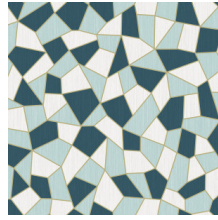

## Especificaciones técnicas

Referencia	<u>34580</u>
Categoría de producto	Refined
Composición	Papel pintado sobre base no tejida
Descripción	Una sofisticada interpretación de los suelos clásicos de terrazo, que están volviendo con fuerza en el interiorismo
Dimensiones	Rollos de 8,50 x 0,70 m = 6 m <sup>2</sup>
Case	Case salteado 64/32 cm
Pegamento	Arte Clearpro o una cola de dispersión de buena calidad
Cómo encolar	Encolar la pared
Resistencia a la luz	Buena resistencia a la luz
Cómo retirar	Arrancable en seco
Certificado ignífugo EU	B-s1, d0
Certificado ignífugo US	Class A
Mantenimiento	Lavable
IMO Certified	

### Colores (3)

34580

34581

34582