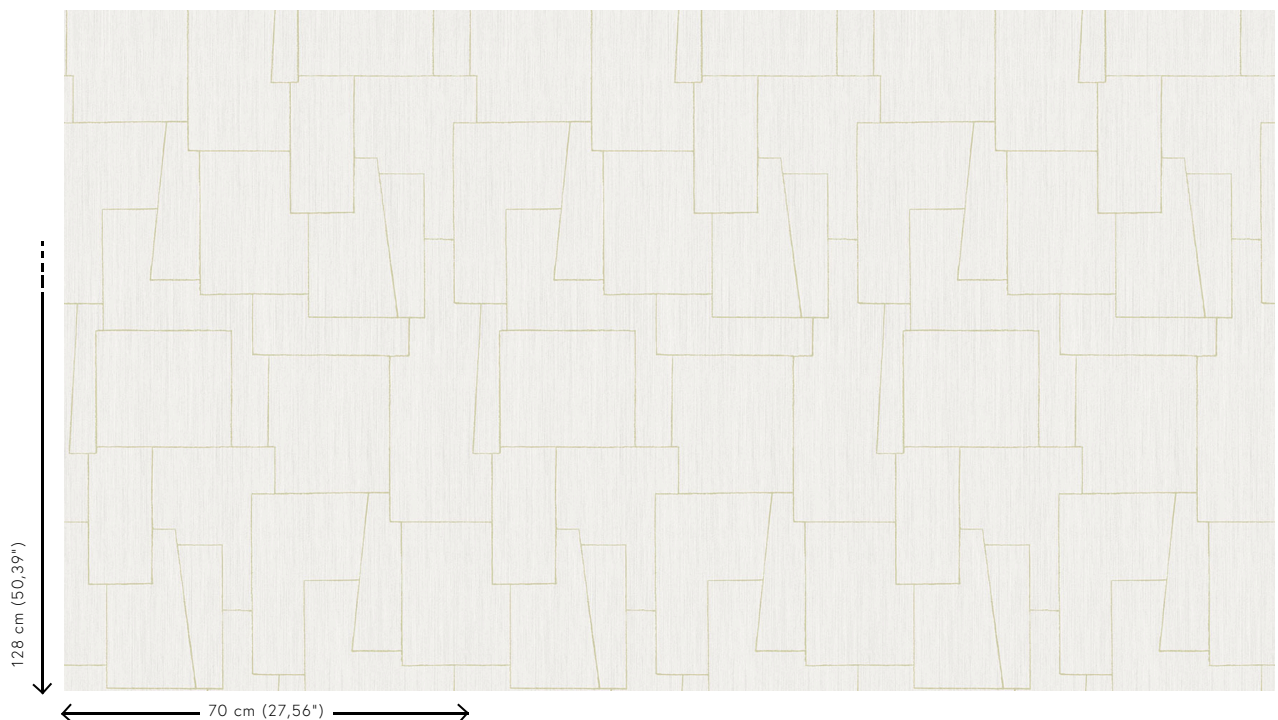

Especificaciones técnicas

Referencia	<u>34600</u>
Categoría de producto	Refined
Composición	Papel pintado sobre base no tejida
Descripción	Un planteamiento muy sencillo, pero uno se puede pasar horas mirándolo
Dimensiones	Rollos de 8,50 x 0,70 m = 6 m ²
Case	Case recto 128 cm
Pegamento	Arte Clearpro o una cola de dispersión de buena calidad
Cómo encolar	Encolar la pared
Resistencia a la luz	Buena resistencia a la luz
Cómo retirar	Arrancable en seco
Certificado ignífugo EU	B-s1, d0
Certificado ignífugo US	Class A
Mantenimiento	Lavable
IMO Certified	

0493/22

Colores (4)

34600

34601

34602

34603

Vista

Más información? [Haga clic aquí](#)