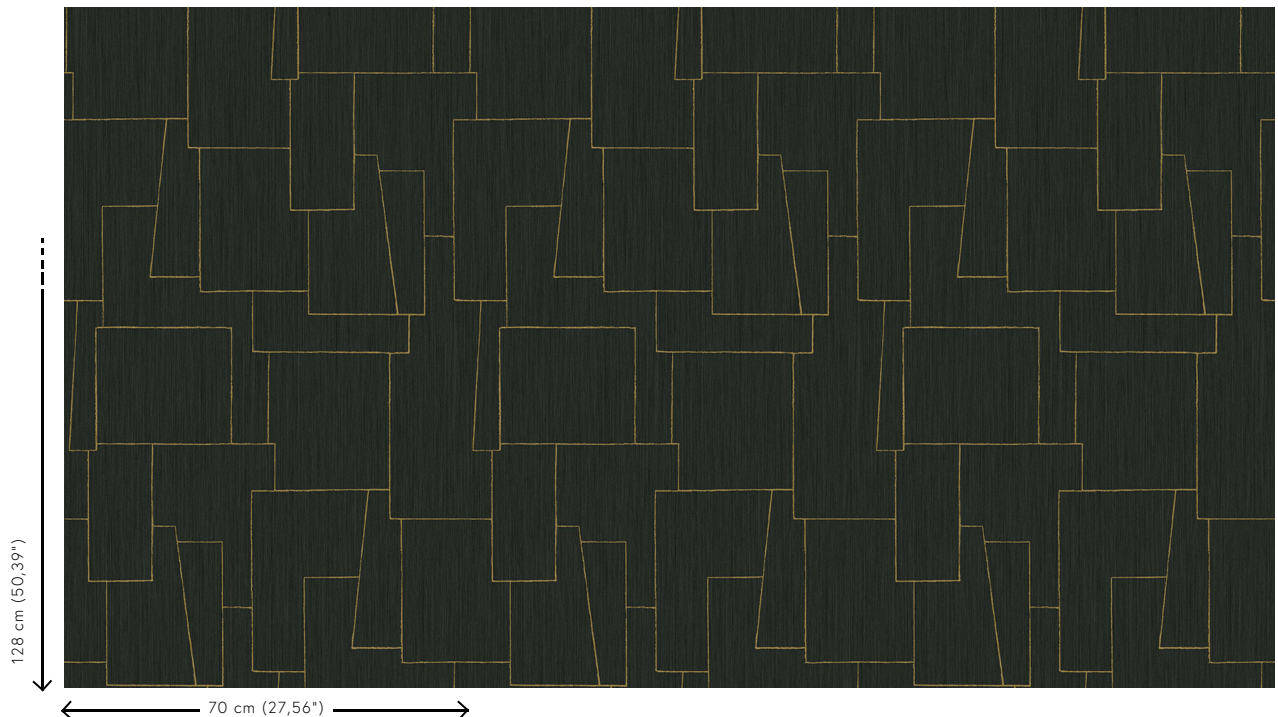

Especificaciones técnicas

Referencia	<u>34602</u>
Categoría de producto	Refined
Composición	Papel pintado sobre base no tejida
Descripción	Un planteamiento muy sencillo, pero uno se puede pasar horas mirándolo
Dimensiones	Rollos de 8,50 x 0,70 m = 6 m ²
Case	Case recto 128 cm
Pegamento	Arte Clearpro o una cola de dispersión de buena calidad
Cómo encolar	Encolar la pared
Resistencia a la luz	Buena resistencia a la luz
Cómo retirar	Arrancable en seco
Certificado ignífugo EU	B-s1, d0
Certificado ignífugo US	Class A
Mantenimiento	Lavable
IMO Certified	

0493/22

Colores (4)

34600

34601

34602

34603

Vista

Más información? [Haga clic aquí](#)