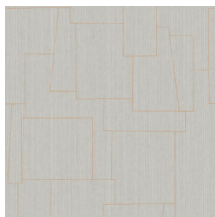

Especificaciones técnicas

Referencia	<u>34602</u>
Categoría de producto	Refined
Composición	Papel pintado sobre base no tejida
Descripción	Un planteamiento muy sencillo, pero uno se puede pasar horas mirándolo
Dimensiones	Rollos de 8,50 x 0,70 m = 6 m ²
Case	Case recto 128 cm
Pegamento	Arte Clearpro o una cola de dispersión de buena calidad
Cómo encolar	Encolar la pared
Resistencia a la luz	Buena resistencia a la luz
Cómo retirar	Arrancable en seco
Certificado ignífugo EU	B-s1, d0
Certificado ignífugo US	Class A
Mantenimiento	Lavable
IMO Certified	

0493/22

Colores (4)

34600

34601

34602

34603

Vista

Más información? [Haga clic aquí](#)