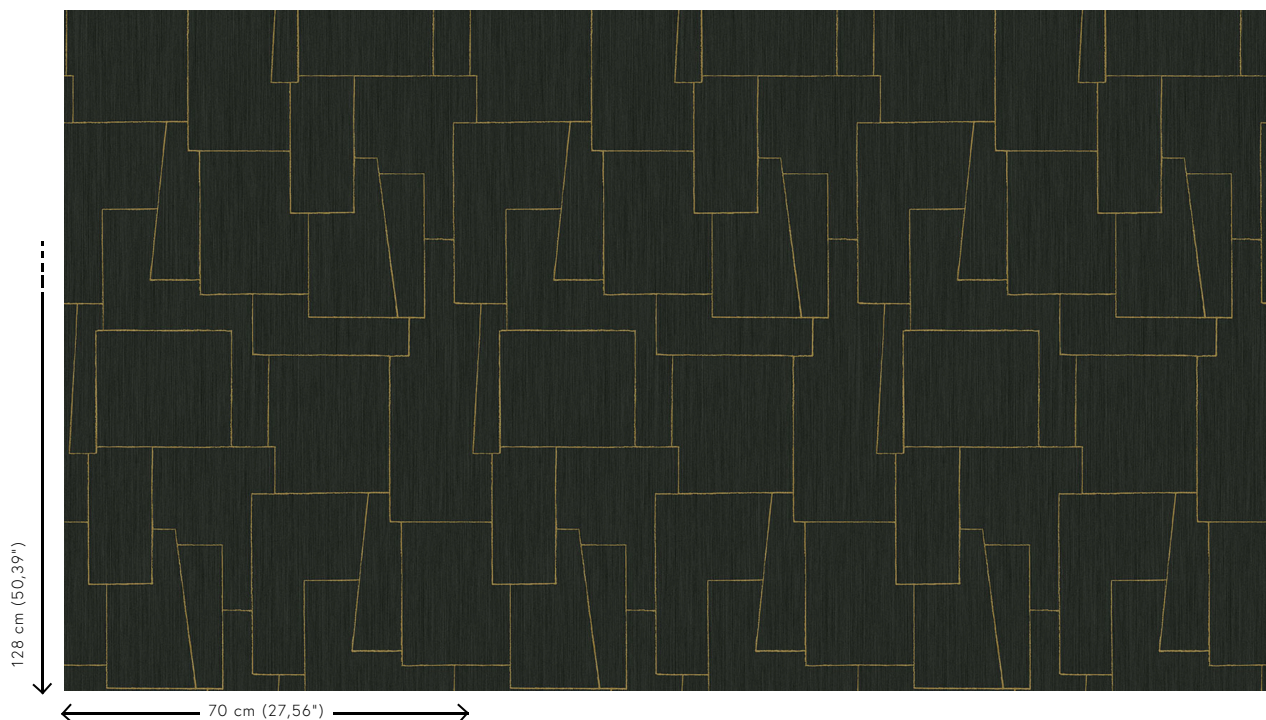

Especificaciones técnicas

Referencia	<u>34602</u>
Categoría de producto	Refined
Composición	Papel pintado sobre base no tejida
Descripción	Un planteamiento muy sencillo, pero uno se puede pasar horas mirándolo
Dimensiones	Rollos de 8,50 x 0,70 m = 6 m ²
Case	Case recto 128 cm
Pegamento	Arte Clearpro o una cola de dispersión de buena calidad
Cómo encolar	Encolar la pared
Resistencia a la luz	Buena resistencia a la luz
Cómo retirar	Arrancable en seco
Certificado ignífugo EU	B-s1, d0
Certificado ignífugo US	Class A
Mantenimiento	Lavable
IMO Certified	

0493/22

Colores (4)

34600

34601

34602

34603

Vista

Más información? [Haga clic aquí](#)