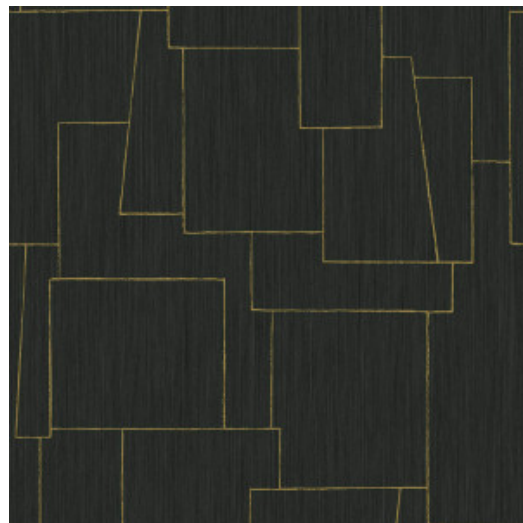

Especificaciones técnicas

Referencia	<u>34602</u>
Categoría de producto	Refined
Composición	Papel pintado sobre base no tejida
Descripción	Un planteamiento muy sencillo, pero uno se puede pasar horas mirándolo
Dimensiones	Rollos de 8,50 x 0,70 m = 6 m ²
Case	Case recto 128 cm
Pegamento	Arte Clearpro o una cola de dispersión de buena calidad
Cómo encolar	Encolar la pared
Resistencia a la luz	Buena resistencia a la luz
Cómo retirar	Arrancable en seco
Certificado ignífugo EU	B-s1, d0
Certificado ignífugo US	Class A
Mantenimiento	Lavable
IMO Certified	

0493/22

Colores (4)

34600

34601

34602

34603

Vista

Más información? [Haga clic aquí](#)