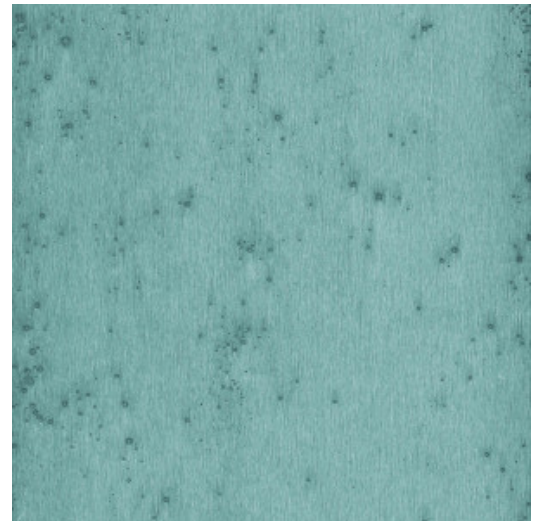

STELLAR

Colección Metal X

Historia de la colección

La mejor manera de describir la colección Metal X es como una 'imperfeción perfecta'. Este revestimiento de pared es una oda al metal oxidado, pero que, gracias a su suave brillo, crea un suntuoso efecto.

Especificaciones técnicas

Referencia	<u>37500</u>
Categoría de producto	Exquisite
Composición	Revestimiento mural metálico sobre base no tejida
Descripción	Revestimiento de pared de lámina de metal auténtica con efecto oxidado
Dimensiones	Ancho 91,44 cm / se vende por metro lineal
Case	Case libre 0 cm
Observación	En el proceso de producción, la lámina de metal pasa por un procedimiento intensivo desarrollado especialmente para esta colección. El color se aplica de tal manera que proporciona a este revestimiento de pared unos inusitados matices
Pegamento	Arte Clearpro o una cola de dispersión de buena calidad
Cómo encolar	Humedecer el producto, encolar la pared
Resistencia a la luz	Buena resistencia a la luz
Cómo retirar	Arrancable en seco
Certificado ignífugo EU	B-s1, d0
Certificado ignífugo US	Class A
Mantenimiento	Lavable
IMO Certified	

0493/22

Colores (24)

37500

37501

37502

37503

37504

37505