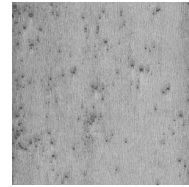

Especificaciones técnicas

Referencia	<u>37500</u>
Categoría de producto	Exquisite
Composición	Revestimiento mural metálico sobre base no tejida
Descripción	Revestimiento de pared de lámina de metal auténtica con efecto oxidado
Dimensiones	Ancho 91,44 cm / se vende por metro lineal
Case	Case libre 0 cm
Observación	En el proceso de producción, la lámina de metal pasa por un procedimiento intensivo desarrollado especialmente para esta colección. El color se aplica de tal manera que proporciona a este revestimiento de pared unos inusitados matices
Pegamento	Arte Clearpro o una cola de dispersión de buena calidad
Cómo encolar	Humedecer el producto, encolar la pared
Resistencia a la luz	Buena resistencia a la luz
Cómo retirar	Arrancable en seco
Certificado ignífugo EU	B-s1, d0
Certificado ignífugo US	Class A
Mantenimiento	Lavable
IMO Certified	

0493/22

Colores (24)

37500

37501

37502

37503

37504

37505

37506

37507

37508

37509

37510

37511

37512

37513