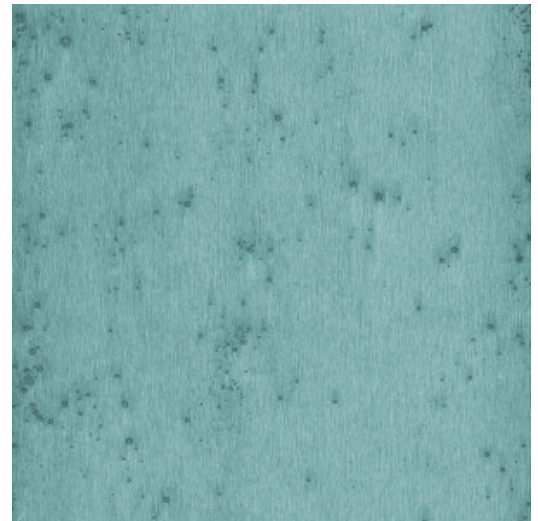

STELLAR

Colección Metal X

Historia de la colección

La mejor manera de describir la colección Metal X es como una 'imperfección perfecta'. Este revestimiento de pared es una oda al metal oxidado, pero que, gracias a su suave brillo, crea un suntuoso efecto.

Especificaciones técnicas

Referencia	<u>37500</u>
Categoría de producto	Exquisite
Composición	Revestimiento mural metálico sobre base no tejida
Descripción	Revestimiento de pared de lámina de metal auténtica con efecto oxidado
Dimensiones	Ancho 91,44 cm / se vende por metro lineal
Case	Case libre 0 cm
Observación	En el proceso de producción, la lámina de metal pasa por un procedimiento intensivo desarrollado especialmente para esta colección. El color se aplica de tal manera que proporciona a este revestimiento de pared unos inusitados matices
Pegamento	Arte Clearpro o una cola de dispersión de buena calidad
Cómo encolar	Humedecer el producto, encolar la pared
Resistencia a la luz	Buena resistencia a la luz
Cómo retirar	Arrancable en seco
Certificado ignífugo EU	B-s1, d0
Certificado ignífugo US	Class A
Mantenimiento	Lavable
IMO Certified	

0493/22

Colores (24)

37500

37501

37502

37503

37504

37505