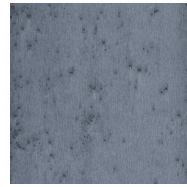

Especificaciones técnicas

Referencia	<u>37500</u>
Categoría de producto	Exquisite
Composición	Revestimiento mural metálico sobre base no tejida
Descripción	Revestimiento de pared de lámina de metal auténtica con efecto oxidado
Dimensiones	Ancho 91,44 cm / se vende por metro lineal
Case	Case libre 0 cm
Observación	En el proceso de producción, la lámina de metal pasa por un procedimiento intensivo desarrollado especialmente para esta colección. El color se aplica de tal manera que proporciona a este revestimiento de pared unos inusitados matices
Pegamento	Arte Clearpro o una cola de dispersión de buena calidad
Cómo encolar	Humedecer el producto, encolar la pared
Resistencia a la luz	Buena resistencia a la luz
Cómo retirar	Arrancable en seco
Certificado ignífugo EU	B-s1, d0
Certificado ignífugo US	Class A
Mantenimiento	Lavable
IMO Certified	

0493/22

Colores (24)

37500

37501

37502

37503

37504

37505

37506

37507

37508

37509

37510

37511

37512

37513