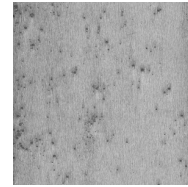

Especificaciones técnicas

Referencia	<u>37500</u>
Categoría de producto	Exquisite
Composición	Revestimiento mural metálico sobre base no tejida
Descripción	Revestimiento de pared de lámina de metal auténtica con efecto oxidado
Dimensiones	Ancho 91,44 cm / se vende por metro lineal
Case	Case libre 0 cm
Observación	En el proceso de producción, la lámina de metal pasa por un procedimiento intensivo desarrollado especialmente para esta colección. El color se aplica de tal manera que proporciona a este revestimiento de pared unos inusitados matices
Pegamento	Arte Clearpro o una cola de dispersión de buena calidad
Cómo encolar	Humedecer el producto, encolar la pared
Resistencia a la luz	Buena resistencia a la luz
Cómo retirar	Arrancable en seco
Certificado ignífugo EU	B-s1, d0
Certificado ignífugo US	Class A
Mantenimiento	Lavable
IMO Certified	

0493/22

Colores (24)

37500

37501

37502

37503

37504

37505

37506

37507

37508

37509

37510

37511

37512

37513

37514

37515

37516

37517

37518

37519

37520

37521