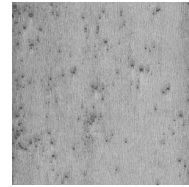

Especificaciones técnicas

Referencia	<u>37506</u>
Categoría de producto	Exquisite
Composición	Revestimiento mural metálico sobre base no tejida
Descripción	Revestimiento de pared de lámina de metal auténtica con efecto oxidado
Dimensiones	Ancho 91,44 cm / se vende por metro lineal
Case	Case libre 0 cm
Observación	En el proceso de producción, la lámina de metal pasa por un procedimiento intensivo desarrollado especialmente para esta colección. El color se aplica de tal manera que proporciona a este revestimiento de pared unos inusitados matices
Pegamento	Arte Clearpro o una cola de dispersión de buena calidad
Cómo encolar	Humedecer el producto, encolar la pared
Resistencia a la luz	Buena resistencia a la luz
Cómo retirar	Arrancable en seco
Certificado ignífugo EU	B-s1, d0
Certificado ignífugo US	Class A
Mantenimiento	Lavable
IMO Certified	

Colores (24)

37500

37501

37502

37503

37504

37505

37506

37507

37508

37509

37510

37511

37512

37513

37514