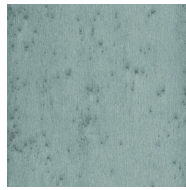

## Especificaciones técnicas

Referencia	<u>37506</u>
Categoría de producto	Exquisite
Composición	Revestimiento mural metálico sobre base no tejida
Descripción	Revestimiento de pared de lámina de metal auténtica con efecto oxidado
Dimensiones	Ancho 91,44 cm / se vende por metro lineal
Case	Case libre 0 cm
Observación	En el proceso de producción, la lámina de metal pasa por un procedimiento intensivo desarrollado especialmente para esta colección. El color se aplica de tal manera que proporciona a este revestimiento de pared unos inusitados matices
Pegamento	Arte Clearpro o una cola de dispersión de buena calidad
Cómo encolar	Humedecer el producto, encolar la pared
Resistencia a la luz	Buena resistencia a la luz
Cómo retirar	Arrancable en seco
Certificado ignífugo EU	B-s1, d0
Certificado ignífugo US	Class A
Mantenimiento	Lavable
IMO Certified	

## Colores (24)

37500

37501

37502

37503

37504

37505

37506