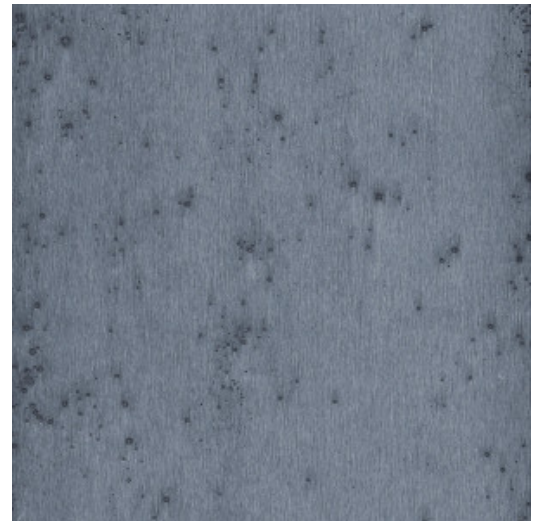

STELLAR

Colección Metal X

Historia de la colección

La mejor manera de describir la colección Metal X es como una 'imperfeción perfecta'. Este revestimiento de pared es una oda al metal oxidado, pero que, gracias a su suave brillo, crea un suntuoso efecto.

Especificaciones técnicas

Referencia	<u>37506</u>
Categoría de producto	Exquisite
Composición	Revestimiento mural metálico sobre base no tejida
Descripción	Revestimiento de pared de lámina de metal auténtica con efecto oxidado
Dimensiones	Ancho 91,44 cm / se vende por metro lineal
Case	Case libre 0 cm
Observación	En el proceso de producción, la lámina de metal pasa por un procedimiento intensivo desarrollado especialmente para esta colección. El color se aplica de tal manera que proporciona a este revestimiento de pared unos inusitados matices
Pegamento	Arte Clearpro o una cola de dispersión de buena calidad
Cómo encolar	Humedecer el producto, encolar la pared
Resistencia a la luz	Buena resistencia a la luz
Cómo retirar	Arrancable en seco
Certificado ignífugo EU	B-s1, d0
Certificado ignífugo US	Class A
Mantenimiento	Lavable
IMO Certified	

Colores (24)

37500

37501

37502

37503

37504

37505

37506