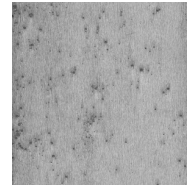

Especificaciones técnicas

Referencia	<u>37507</u>
Categoría de producto	Exquisite
Composición	Revestimiento mural metálico sobre base no tejida
Descripción	Revestimiento de pared de lámina de metal auténtica con efecto oxidado
Dimensiones	Ancho 91,44 cm / se vende por metro lineal
Case	Case libre 0 cm
Observación	En el proceso de producción, la lámina de metal pasa por un procedimiento intensivo desarrollado especialmente para esta colección. El color se aplica de tal manera que proporciona a este revestimiento de pared unos inusitados matices
Pegamento	Arte Clearpro o una cola de dispersión de buena calidad
Cómo encolar	Humedecer el producto, encolar la pared
Resistencia a la luz	Buena resistencia a la luz
Cómo retirar	Arrancable en seco
Certificado ignífugo EU	B-s1, d0
Certificado ignífugo US	Class A
Mantenimiento	Lavable
IMO Certified	

0493/22

Colores (24)

37500

37501

37502

37503

37504

37505

37506

37507

37508

37509

37510

37511

37512

37513

37514

37515

37516

37517

37518

37519

37520

37521