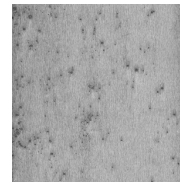

## Especificaciones técnicas

Referencia	<u>37510</u>
Categoría de producto	Exquisite
Composición	Revestimiento mural metálico sobre base no tejida
Descripción	Revestimiento de pared de lámina de metal auténtica con efecto oxidado
Dimensiones	Ancho 91,44 cm / se vende por metro lineal
Case	Case libre 0 cm
Observación	En el proceso de producción, la lámina de metal pasa por un procedimiento intensivo desarrollado especialmente para esta colección. El color se aplica de tal manera que proporciona a este revestimiento de pared unos inusitados matices
Pegamento	Arte Clearpro o una cola de dispersión de buena calidad
Cómo encolar	Humedecer el producto, encolar la pared
Resistencia a la luz	Buena resistencia a la luz
Cómo retirar	Arrancable en seco
Reacción al fuego EU	B-s1, d0
Reacción al fuego US	Class A
Mantenimiento	Lavable
IMO Certified	 0493/22

## Colores (24)

37500

37501

37502

37503

37504

37505

37506

37507

37508

37509

37510

37511

37512

37513

37514