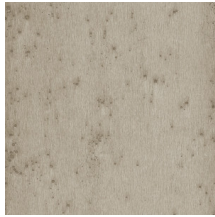

## Especificaciones técnicas

Referencia	<u>37519A</u>
Categoría de producto	Exquisite
Composición	Revestimiento mural metálico sobre base no tejida
Descripción	Revestimiento de pared de lámina de metal auténtica con efecto oxidado
Dimensiones	Ancho 91,44 cm / se vende por metro lineal
Case	Case libre 0 cm
Observación	En el proceso de producción, la lámina de metal pasa por un procedimiento intensivo desarrollado especialmente para esta colección. El color se aplica de tal manera que proporciona a este revestimiento de pared unos inusitados matices
Pegamento	Arte Clearpro o una cola de dispersión de buena calidad
Cómo encolar	Humedecer el producto, encolar la pared
Resistencia a la luz	Buena resistencia a la luz
Cómo retirar	Arrancable en seco
Certificado ignífugo EU	B-s1, d0
Certificado ignífugo US	Class A
Mantenimiento	Lavable
IMO Certified	

## Colores (12)

37502A

37503A

37504A

37506A

37508A

37509A

37510A