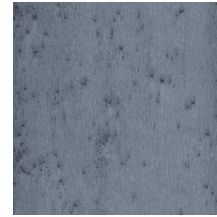

## Especificaciones técnicas

Referencia	<u>37519A</u>
Categoría de producto	Exquisite
Composición	Revestimiento mural metálico sobre base no tejida
Descripción	Revestimiento de pared de lámina de metal auténtica con efecto oxidado
Dimensiones	Ancho 91,44 cm / se vende por metro lineal
Case	Case libre 0 cm
Observación	En el proceso de producción, la lámina de metal pasa por un procedimiento intensivo desarrollado especialmente para esta colección. El color se aplica de tal manera que proporciona a este revestimiento de pared unos inusitados matices
Pegamento	Arte Clearpro o una cola de dispersión de buena calidad
Cómo encolar	Humedecer el producto, encolar la pared
Resistencia a la luz	Buena resistencia a la luz
Cómo retirar	Arrancable en seco
Certificado ignífugo EU	B-s1, d0
Certificado ignífugo US	Class A
Mantenimiento	Lavable
IMO Certified	

## Colores (12)

37502A

37503A

37504A

37506A

37508A

37509A

37510A