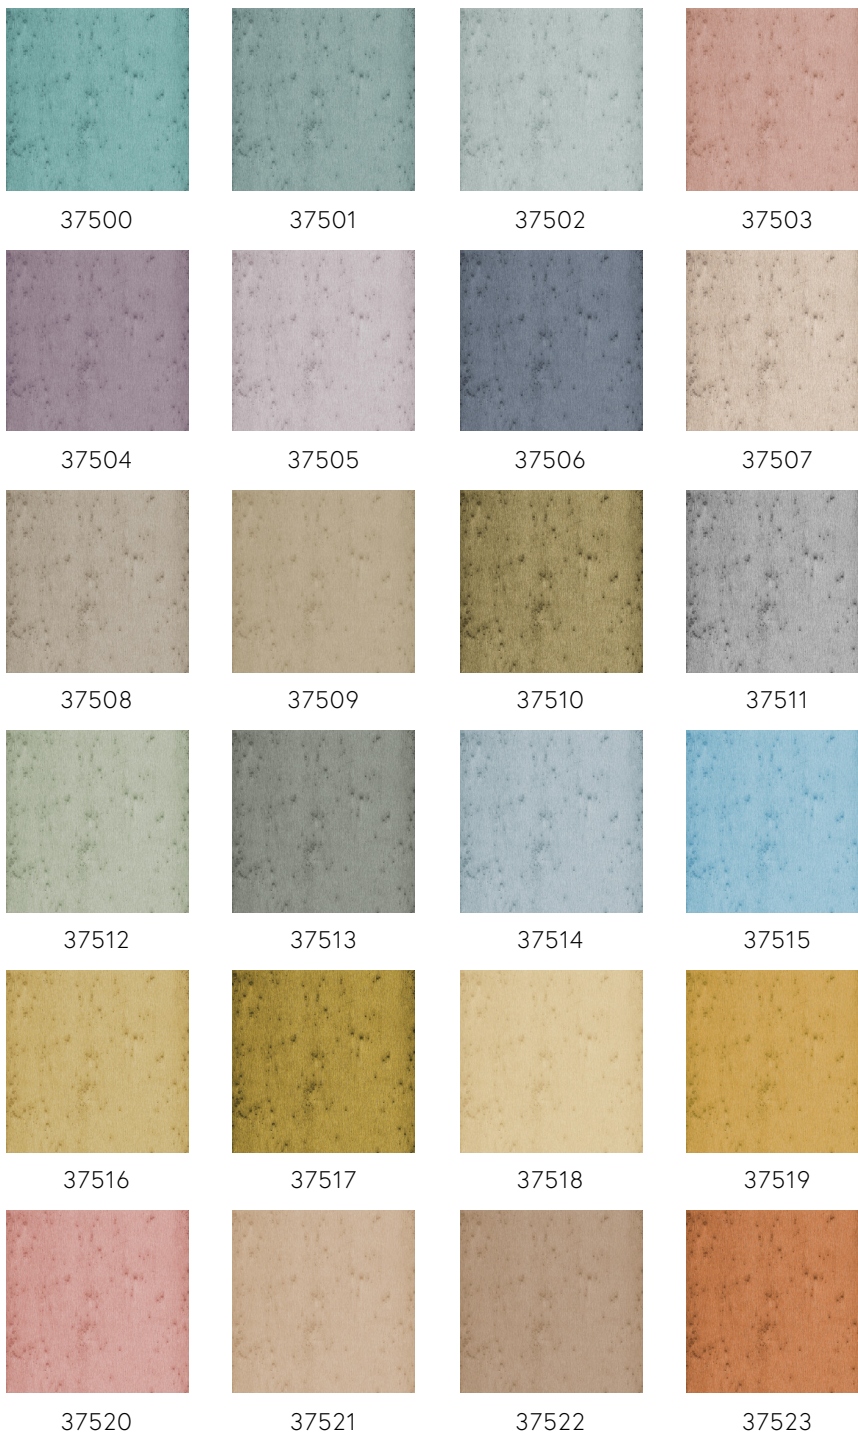

Colores (24)

Más información? [Haga clic aquí](#)

Solicita muestras, calcule cantidades, vea videos de instrucciones, descargue información técnica y más:
www.arte-international.com

ARTE®

wallcoverings for the ultimate in refinement