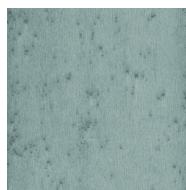

## Especificaciones técnicas

Referencia	<u>37522</u>
Categoría de producto	Exquisite
Composición	Revestimiento mural metálico sobre base no tejida
Descripción	Revestimiento de pared de lámina de metal auténtica con efecto oxidado
Dimensiones	Ancho 91,44 cm / se vende por metro lineal
Case	Case libre 0 cm
Observación	En el proceso de producción, la lámina de metal pasa por un procedimiento intensivo desarrollado especialmente para esta colección. El color se aplica de tal manera que proporciona a este revestimiento de pared unos inusitados matices
Pegamento	Arte Clearpro o una cola de dispersión de buena calidad
Cómo encolar	Humedecer el producto, encolar la pared
Resistencia a la luz	Buena resistencia a la luz
Cómo retirar	Arrancable en seco
Certificado ignífugo EU	B-s1, d0
Certificado ignífugo US	Class A
Mantenimiento	Lavable
IMO Certified	

## Colores (24)

37500

37501

37502

37503

37504

37505

37506