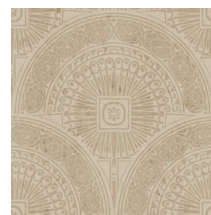

Especificaciones técnicas

Referencia	<u>37600</u>
Categoría de producto	Exquisite
Composición	Revestimiento mural metálico sobre base no tejida
Descripción	Revestimiento de pared de lámina de metal auténtica con efecto oxidado y estampado en tonos a juego
Dimensiones	Ancho 90 cm / se vende por metro lineal
Case	Case recto 45 cm
Observación	En el proceso de producción, la lámina de metal pasa por un procedimiento intensivo desarrollado especialmente para esta colección. Gracias al método utilizado para incorporar el color, se logran unos matices metálicos de gran naturalidad. Hay disponibles modelos lisos a juego en la colección Metal X
Pegamento	Arte Clearpro o una cola de dispersión de buena calidad
Cómo encolar	Humedecer el producto, encolar la pared
Resistencia a la luz	Buena resistencia a la luz
Cómo retirar	Arrancable en seco
Reacción al fuego EU	B-s1, d0
Reacción al fuego US	Class A
Mantenimiento	Lavable
IMO Certified	 0493/22

Colores (5)

37600

37601

37602

37603

37604

Vista

Más información? [Haga clic aquí](#)