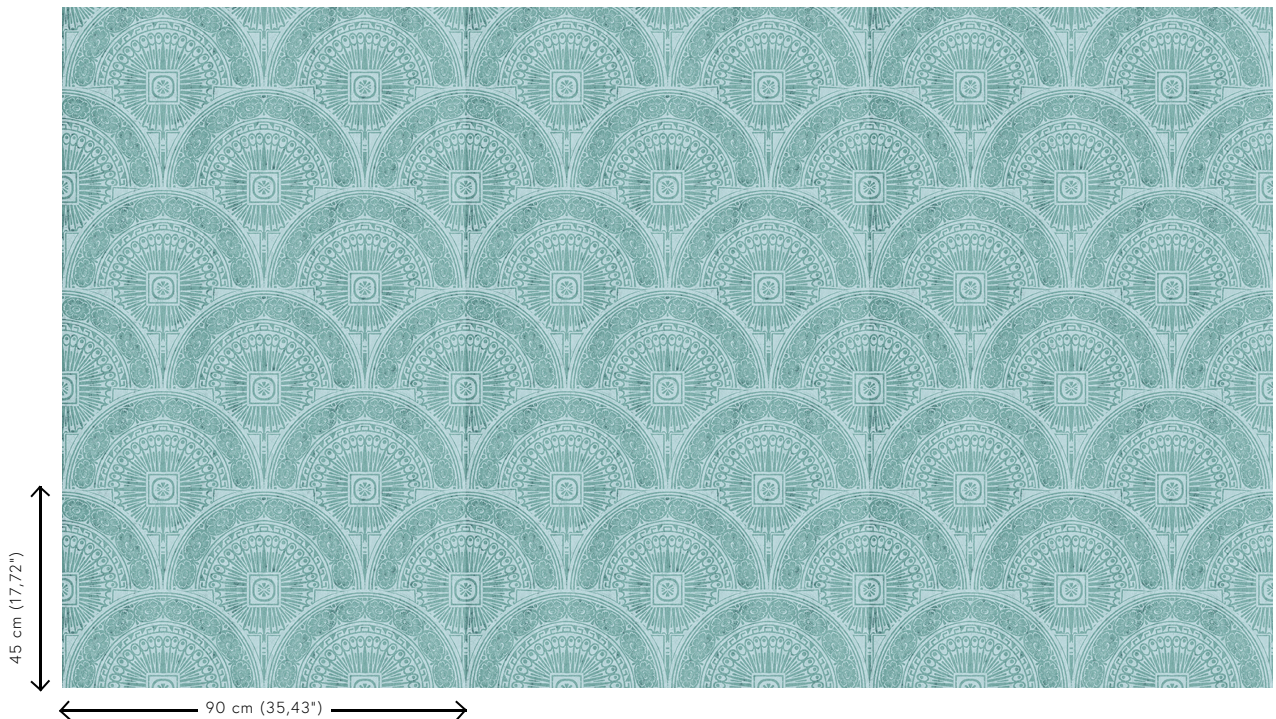

Especificaciones técnicas

Referencia	<u>37600</u>
Categoría de producto	Exquisito
Composición	Revestimiento mural metálico sobre base no tejida
Descripción	Revestimiento de pared de lámina de metal auténtica con efecto oxidado y estampado en tonos a juego
Dimensiones	Ancho 90 cm / se vende por metro lineal
Case	Case recto 45 cm
Observación	En el proceso de producción, la lámina de metal pasa por un procedimiento intensivo desarrollado especialmente para esta colección. Gracias al método utilizado para incorporar el color, se logran unos matices metálicos de gran naturalidad. Hay disponibles modelos lisos a juego en la colección Metal X
Pegamento	Arte Clearpro o una cola de dispersión de buena calidad
Cómo encolar	Humedecer el producto, encolar la pared
Resistencia a la luz	Buena resistencia a la luz
Cómo retirar	Arrancable en seco
Certificado ignífugo EU	B-s1, d0
Certificado ignífugo US	Class A
Mantenimiento	Lavable
IMO Certified	

Colores (5)

37600

37601

37602

37603

37604

Vista

Más información? [Haga clic aquí](#)