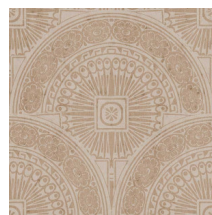

Especificaciones técnicas

Referencia	<u>37600</u>
Categoría de producto	Exquisite
Composición	Revestimiento mural metálico sobre base no tejida
Descripción	Revestimiento de pared de lámina de metal auténtica con efecto oxidado y estampado en tonos a juego
Dimensiones	Ancho 90 cm / se vende por metro lineal
Case	Case recto 45 cm
Observación	En el proceso de producción, la lámina de metal pasa por un procedimiento intensivo desarrollado especialmente para esta colección. Gracias al método utilizado para incorporar el color, se logran unos matices metálicos de gran naturalidad. Hay disponibles modelos lisos a juego en la colección Metal X
Pegamento	Arte Clearpro o una cola de dispersión de buena calidad
Cómo encolar	Humedecer el producto, encolar la pared
Resistencia a la luz	Buena resistencia a la luz
Cómo retirar	Arrancable en seco
Reacción al fuego EU	B-s1, d0
Reacción al fuego US	Class A
Mantenimiento	Lavable
IMO Certified	 0493/22

Colores (5)

37600

37601

37602

37603

37604

Vista

Más información? [Haga clic aquí](#)