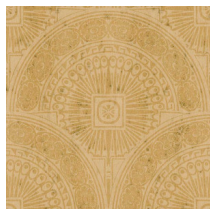

Especificaciones técnicas

Referencia	<u>37600</u>
Categoría de producto	Exquisite
Composición	Revestimiento mural metálico sobre base no tejida
Descripción	Revestimiento de pared de lámina de metal auténtica con efecto oxidado y estampado en tonos a juego
Dimensiones	Ancho 90 cm / se vende por metro lineal
Case	Case recto 45 cm
Observación	En el proceso de producción, la lámina de metal pasa por un procedimiento intensivo desarrollado especialmente para esta colección. Gracias al método utilizado para incorporar el color, se logran unos matices metálicos de gran naturalidad. Hay disponibles modelos lisos a juego en la colección Metal X
Pegamento	Arte Clearpro o una cola de dispersión de buena calidad
Cómo encolar	Humedecer el producto, encolar la pared
Resistencia a la luz	Buena resistencia a la luz
Cómo retirar	Arrancable en seco
Reacción al fuego EU	B-s1, d0
Reacción al fuego US	Class A
Mantenimiento	Lavable
IMO Certified	 0493/22

Colores (5)

37600

37601

37602

37603

37604

Vista

Más información? [Haga clic aquí](#)