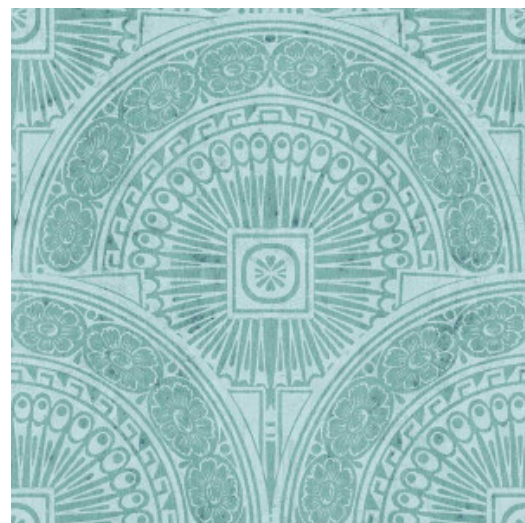

FORUM

Colección Metal X Signum

Historia de la colección

The patterns in this collection have been applied to the existing Stellar plain design in the Metal X range. This metallic wallcovering is based on the 'perfect imperfection' of an oxidising metal surface which combines an industrial and luxurious look.

Especificaciones técnicas

Referencia	<u>37600</u>
Categoría de producto	Exquisito
Composición	Revestimiento mural metálico sobre base no tejida
Descripción	Revestimiento de pared de lámina de metal auténtica con efecto oxidado y estampado en tonos a juego
Dimensiones	Ancho 90 cm / se vende por metro lineal
Case	Case recto 45 cm
Observación	En el proceso de producción, la lámina de metal pasa por un procedimiento intensivo desarrollado especialmente para esta colección. Gracias al método utilizado para incorporar el color, se logran unos matices metálicos de gran naturalidad. Hay disponibles modelos lisos a juego en la colección Metal X
Pegamento	Arte Clearpro o una cola de dispersión de buena calidad
Cómo encolar	Humedecer el producto, encolar la pared
Resistencia a la luz	Buena resistencia a la luz
Cómo retirar	Arrancable en seco
Certificado ignífugo EU	B-s1, d0
Certificado ignífugo US	Class A
Mantenimiento	Lavable
IMO Certified	