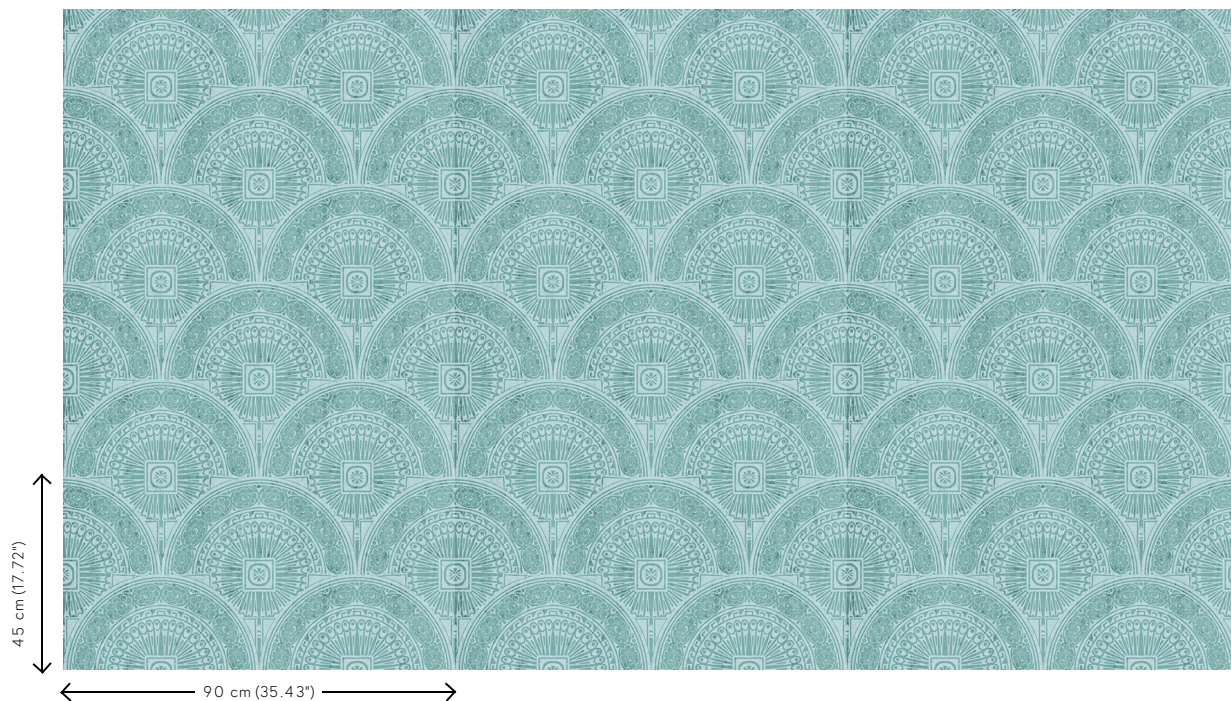

Especificaciones técnicas

Referencia	<u>37600</u>
Categoría de producto	Exquisite
Composición	Revestimiento mural metálico sobre base no tejida
Descripción	Revestimiento de pared de lámina de metal auténtica con efecto oxidado y estampado en tonos a juego
Dimensiones	Ancho 90 cm / se vende por metro lineal
Case	Case recto 45 cm
Observación	En el proceso de producción, la lámina de metal pasa por un procedimiento intensivo desarrollado especialmente para esta colección. Gracias al método utilizado para incorporar el color, se logran unos matices metálicos de gran naturalidad. Hay disponibles modelos lisos a juego en la colección Metal X
Pegamento	Arte Clearpro o una cola de dispersión de buena calidad
Cómo encolar	Humedecer el producto, encolar la pared
Resistencia a la luz	Buena resistencia a la luz
Cómo retirar	Arrancable en seco
Reacción al fuego EU	B-s1, d0
Reacción al fuego US	Class A
Mantenimiento	Lavable
IMO Certified	 0493/22

Colores (5)

37600

37601

37602

37603

37604

Vista

Más información? [Haga clic aquí](#)