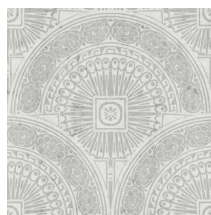

Especificaciones técnicas

Referencia	<u>37600</u>
Categoría de producto	Exquisite
Composición	Revestimiento mural metálico sobre base no tejida
Descripción	Revestimiento de pared de lámina de metal auténtica con efecto oxidado y estampado en tonos a juego
Dimensiones	Ancho 90 cm / se vende por metro lineal
Case	Case recto 45 cm
Observación	En el proceso de producción, la lámina de metal pasa por un procedimiento intensivo desarrollado especialmente para esta colección. Gracias al método utilizado para incorporar el color, se logran unos matices metálicos de gran naturalidad. Hay disponibles modelos lisos a juego en la colección Metal X
Pegamento	Arte Clearpro o una cola de dispersión de buena calidad
Cómo encolar	Humedecer el producto, encolar la pared
Resistencia a la luz	Buena resistencia a la luz
Cómo retirar	Arrancable en seco
Reacción al fuego EU	B-s1, d0
Reacción al fuego US	Class A
Mantenimiento	Lavable
IMO Certified	 0493/22

Colores (5)

37600

37601

37602

37603

37604

Vista

Más información? [Haga clic aquí](#)