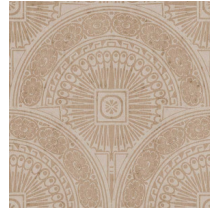

Especificaciones técnicas

Referencia	<u>37603</u>
Categoría de producto	Exquisite
Composición	Revestimiento mural metálico sobre base no tejida
Descripción	Revestimiento de pared de lámina de metal auténtica con efecto oxidado y estampado en tonos a juego
Dimensiones	Ancho 90 cm / se vende por metro lineal
Case	Case recto 45 cm
Observación	En el proceso de producción, la lámina de metal pasa por un procedimiento intensivo desarrollado especialmente para esta colección. Gracias al método utilizado para incorporar el color, se logran unos matices metálicos de gran naturalidad. Hay disponibles modelos lisos a juego en la colección Metal X
Pegamento	Arte Clearpro o una cola de dispersión de buena calidad
Cómo encolar	Humedecer el producto, encolar la pared
Resistencia a la luz	Buena resistencia a la luz
Cómo retirar	Arrancable en seco
Reacción al fuego EU	B-s1, d0
Reacción al fuego US	Class A
Mantenimiento	Lavable
IMO Certified	 0493/22

Colores (5)

37600

37601

37602

37603

37604

Vista

Más información? [Haga clic aquí](#)