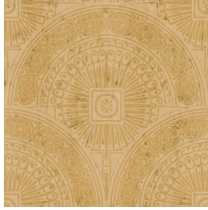

Especificaciones técnicas

Referencia	<u>37603</u>
Categoría de producto	Exquisite
Composición	Revestimiento mural metálico sobre base no tejida
Descripción	Revestimiento de pared de lámina de metal auténtica con efecto oxidado y estampado en tonos a juego
Dimensiones	Ancho 90 cm / se vende por metro lineal
Case	Case recto 45 cm
Observación	En el proceso de producción, la lámina de metal pasa por un procedimiento intensivo desarrollado especialmente para esta colección. Gracias al método utilizado para incorporar el color, se logran unos matices metálicos de gran naturalidad. Hay disponibles modelos lisos a juego en la colección Metal X
Pegamento	Arte Clearpro o una cola de dispersión de buena calidad
Cómo encolar	Humedecer el producto, encolar la pared
Resistencia a la luz	Buena resistencia a la luz
Cómo retirar	Arrancable en seco
Reacción al fuego EU	B-s1, d0
Reacción al fuego US	Class A
Mantenimiento	Lavable
IMO Certified	 0493/22

Colores (5)

37600

37601

37602

37603

37604

Vista

Más información? [Haga clic aquí](#)