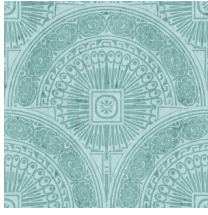

Colores (5)

37600