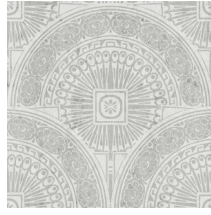

FORUM

Colección Metal X Signum

Historia de la colección

The patterns in this collection have been applied to the existing Stellar plain design in the Metal X range. This metallic wallcovering is based on the 'perfect imperfection' of an oxidising metal surface which combines an industrial and luxurious look.

Especificaciones técnicas

Referencia	<u>37603</u>
Categoría de producto	Exquisite
Composición	Revestimiento mural metálico sobre base no tejida
Descripción	Revestimiento de pared de lámina de metal auténtica con efecto oxidado y estampado en tonos a juego
Dimensiones	Ancho 90 cm / se vende por metro lineal
Case	Case recto 45 cm
Observación	En el proceso de producción, la lámina de metal pasa por un procedimiento intensivo desarrollado especialmente para esta colección. Gracias al método utilizado para incorporar el color, se logran unos matices metálicos de gran naturalidad. Hay disponibles modelos lisos a juego en la colección Metal X
Pegamento	Arte Clearpro o una cola de dispersión de buena calidad
Cómo encolar	Humedecer el producto, encolar la pared
Resistencia a la luz	Buena resistencia a la luz
Cómo retirar	Arrancable en seco
Reacción al fuego EU	B-s1, d0
Reacción al fuego US	Class A
Mantenimiento	Lavable
IMO Certified	 0493/22

Colores (5)

37600

37601

37602

37603

37604

Vista

Más información? [Haga clic aquí](#)