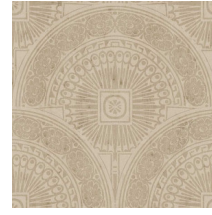

Especificaciones técnicas

Referencia	<u>37603</u>
Categoría de producto	Exquisite
Composición	Revestimiento mural metálico sobre base no tejida
Descripción	Revestimiento de pared de lámina de metal auténtica con efecto oxidado y estampado en tonos a juego
Dimensiones	Ancho 90 cm / se vende por metro lineal
Case	Case recto 45 cm
Observación	En el proceso de producción, la lámina de metal pasa por un procedimiento intensivo desarrollado especialmente para esta colección. Gracias al método utilizado para incorporar el color, se logran unos matices metálicos de gran naturalidad. Hay disponibles modelos lisos a juego en la colección Metal X
Pegamento	Arte Clearpro o una cola de dispersión de buena calidad
Cómo encolar	Humedecer el producto, encolar la pared
Resistencia a la luz	Buena resistencia a la luz
Cómo retirar	Arrancable en seco
Reacción al fuego EU	B-s1, d0
Reacción al fuego US	Class A
Mantenimiento	Lavable
IMO Certified	 0493/22

Colores (5)

37600

37601

37602

37603

37604

Vista

Más información? [Haga clic aquí](#)