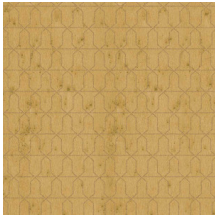

Especificaciones técnicas

Referencia	<u>37610</u>
Categoría de producto	Exquisite
Composición	Revestimiento mural metálico sobre base no tejida
Descripción	Revestimiento de pared de lámina de metal auténtica con efecto oxidado y estampado en tonos a juego, acabado con una laca satinada o pequeñas esferas de vidrio
Dimensiones	Ancho 90 cm / se vende por metro lineal
Case	Case recto 12,8 cm
Observación	En el proceso de producción, la lámina de metal pasa por un procedimiento intensivo desarrollado especialmente para esta colección. Gracias al método utilizado para incorporar el color, se logran unos matices metálicos de gran naturalidad. Por último, se aplica un acabado con una fina capa de laca satinada o pequeñas esferas de vidrio. Es normal que las esferas de vidrio sobrantes se suelten, ya que no están pegadas a la capa adhesiva, pero no afecta en absoluto al resultado final. Las esferas que recubren la capa adhesiva están firmemente adheridas y son las que forman el dibujo. Hay disponibles modelos lisos a juego en la colección Metal X
Pegamento	Arte Clearpro o una cola de dispersión de buena calidad
Cómo encolar	Humedecer el producto, encolar la pared
Resistencia a la luz	Buena resistencia a la luz
Cómo retirar	Arrancable en seco
Certificado ignífugo EU	B-s1, d0
Certificado ignífugo US	Class A

Mantenimiento Lavable

IMO Certified

0493/22

Colores (6)

37610

37611

37612

37613