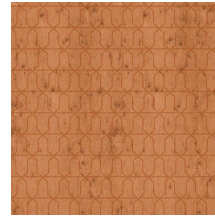

Especificaciones técnicas

Referencia	<u>37610</u>
Categoría de producto	Exquisite
Composición	Revestimiento mural metálico sobre base no tejida
Descripción	Revestimiento de pared de lámina de metal auténtica con efecto oxidado y estampado en tonos a juego, acabado con una laca satinada o pequeñas esferas de vidrio
Dimensiones	Ancho 90 cm / se vende por metro lineal
Case	Case recto 12,8 cm
Observación	En el proceso de producción, la lámina de metal pasa por un procedimiento intensivo desarrollado especialmente para esta colección. Gracias al método utilizado para incorporar el color, se logran unos matices metálicos de gran naturalidad. Por último, se aplica un acabado con una fina capa de laca satinada o pequeñas esferas de vidrio. Es normal que las esferas de vidrio sobrantes se suelten, ya que no están pegadas a la capa adhesiva, pero no afecta en absoluto al resultado final. Las esferas que recubren la capa adhesiva están firmemente adheridas y son las que forman el dibujo. Hay disponibles modelos lisos a juego en la colección Metal X
Pegamento	Arte Clearpro o una cola de dispersión de buena calidad
Cómo encolar	Humedecer el producto, encolar la pared
Resistencia a la luz	Buena resistencia a la luz
Cómo retirar	Arrancable en seco
Certificado ignífugo EU	B-s1, d0
Certificado ignífugo US	Class A

Mantenimiento Lavable

IMO Certified

0493/22

Colores (6)

37610

37611

37612

37613