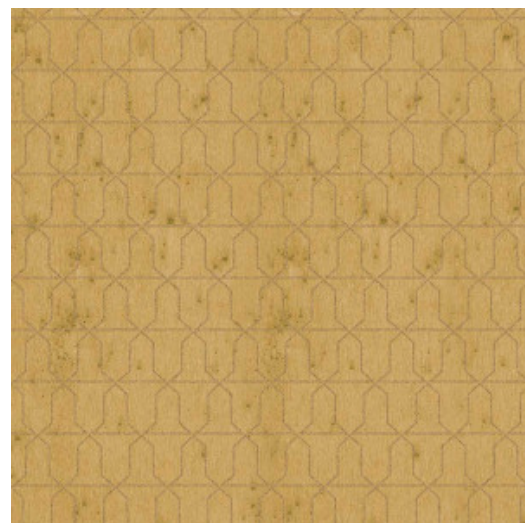

DOMUS

Colección Metal X Signum

Historia de la colección

The patterns in this collection have been applied to the existing Stellar plain design in the Metal X range. This metallic wallcovering is based on the 'perfect imperfection' of an oxidising metal surface which combines an industrial and luxurious look.

Especificaciones técnicas

Referencia	<u>37610</u>
Categoría de producto	Exquisite
Composición	Revestimiento mural metálico sobre base no tejida
Descripción	Revestimiento de pared de lámina de metal auténtica con efecto oxidado y estampado en tonos a juego, acabado con una laca satinada o pequeñas esferas de vidrio
Dimensiones	Ancho 90 cm / se vende por metro lineal
Case	Case recto 12,8 cm
Observación	En el proceso de producción, la lámina de metal pasa por un procedimiento intensivo desarrollado especialmente para esta colección. Gracias al método utilizado para incorporar el color, se logran unos matices metálicos de gran naturalidad. Por último, se aplica un acabado con una fina capa de laca satinada o pequeñas esferas de vidrio. Es normal que las esferas de vidrio sobrantes se suelten, ya que no están pegadas a la capa adhesiva, pero no afecta en absoluto al resultado final. Las esferas que recubren la capa adhesiva están firmemente adheridas y son las que forman el dibujo. Hay disponibles modelos lisos a juego en la colección Metal X
Pegamento	Arte Clearpro o una cola de dispersión de buena calidad
Cómo encolar	Humedecer el producto, encolar la pared
Resistencia a la luz	Buena resistencia a la luz
Cómo retirar	Arrancable en seco
Certificado ignífugo EU	B-s1, d0
Certificado ignífugo US	Class A