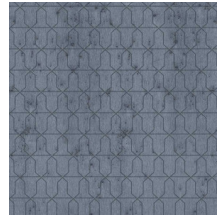

Especificaciones técnicas

Referencia	<u>37610</u>
Categoría de producto	Exquisite
Composición	Revestimiento mural metálico sobre base no tejida
Descripción	Revestimiento de pared de lámina de metal auténtica con efecto oxidado y estampado en tonos a juego, acabado con una laca satinada o pequeñas esferas de vidrio
Dimensiones	Ancho 90 cm / se vende por metro lineal
Case	Case recto 12,8 cm
Observación	En el proceso de producción, la lámina de metal pasa por un procedimiento intensivo desarrollado especialmente para esta colección. Gracias al método utilizado para incorporar el color, se logran unos matices metálicos de gran naturalidad. Por último, se aplica un acabado con una fina capa de laca satinada o pequeñas esferas de vidrio. Es normal que las esferas de vidrio sobrantes se suelten, ya que no están pegadas a la capa adhesiva, pero no afecta en absoluto al resultado final. Las esferas que recubren la capa adhesiva están firmemente adheridas y son las que forman el dibujo. Hay disponibles modelos lisos a juego en la colección Metal X
Pegamento	Arte Clearpro o una cola de dispersión de buena calidad
Cómo encolar	Humedecer el producto, encolar la pared
Resistencia a la luz	Buena resistencia a la luz
Cómo retirar	Arrancable en seco
Certificado ignífugo EU	B-s1, d0
Certificado ignífugo US	Class A

Mantenimiento Lavable

IMO Certified

0493/22

Colores (6)

37610

37611

37612

37613