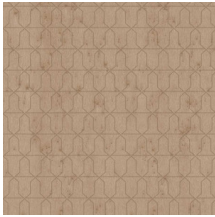

Especificaciones técnicas

Referencia	<u>37610</u>
Categoría de producto	Exquisite
Composición	Revestimiento mural metálico sobre base no tejida
Descripción	Revestimiento de pared de lámina de metal auténtica con efecto oxidado y estampado en tonos a juego, acabado con una laca satinada o pequeñas esferas de vidrio
Dimensiones	Ancho 90 cm / se vende por metro lineal
Case	Case recto 12,8 cm
Observación	En el proceso de producción, la lámina de metal pasa por un procedimiento intensivo desarrollado especialmente para esta colección. Gracias al método utilizado para incorporar el color, se logran unos matices metálicos de gran naturalidad. Por último, se aplica un acabado con una fina capa de laca satinada o pequeñas esferas de vidrio. Es normal que las esferas de vidrio sobrantes se suelten, ya que no están pegadas a la capa adhesiva, pero no afecta en absoluto al resultado final. Las esferas que recubren la capa adhesiva están firmemente adheridas y son las que forman el dibujo. Hay disponibles modelos lisos a juego en la colección Metal X
Pegamento	Arte Clearpro o una cola de dispersión de buena calidad
Cómo encolar	Humedecer el producto, encolar la pared
Resistencia a la luz	Buena resistencia a la luz
Cómo retirar	Arrancable en seco
Certificado ignífugo EU	B-s1, d0
Certificado ignífugo US	Class A

Mantenimiento Lavable

IMO Certified

0493/22

Colores (6)

37610

37611

37612

37613