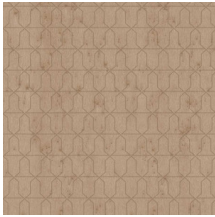

## Especificaciones técnicas

Referencia	<u>37615</u>
Categoría de producto	Exquisite
Composición	Revestimiento mural metálico sobre base no tejida
Descripción	Revestimiento de pared de lámina de metal auténtica con efecto oxidado y estampado en tonos a juego, acabado con una laca satinada o pequeñas esferas de vidrio
Dimensiones	Ancho 90 cm / se vende por metro lineal
Case	Case recto 12,8 cm
Observación	En el proceso de producción, la lámina de metal pasa por un procedimiento intensivo desarrollado especialmente para esta colección. Gracias al método utilizado para incorporar el color, se logran unos matices metálicos de gran naturalidad. Por último, se aplica un acabado con una fina capa de laca satinada o pequeñas esferas de vidrio. Es normal que las esferas de vidrio sobrantes se suelten, ya que no están pegadas a la capa adhesiva, pero no afecta en absoluto al resultado final. Las esferas que recubren la capa adhesiva están firmemente adheridas y son las que forman el dibujo. Hay disponibles modelos lisos a juego en la colección Metal X
Pegamento	Arte Clearpro o una cola de dispersión de buena calidad
Cómo encolar	Humedecer el producto, encolar la pared
Resistencia a la luz	Buena resistencia a la luz
Cómo retirar	Arrancable en seco
Certificado ignífugo EU	B-s1, d0
Certificado ignífugo US	Class A

## Colores (6)

37610

37611

37612

37613

37614

37615