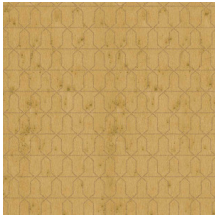

Especificaciones técnicas

Referencia	<u>37615</u>
Categoría de producto	Exquisite
Composición	Revestimiento mural metálico sobre base no tejida
Descripción	Revestimiento de pared de lámina de metal auténtica con efecto oxidado y estampado en tonos a juego, acabado con una laca satinada o pequeñas esferas de vidrio
Dimensiones	Ancho 90 cm / se vende por metro lineal
Case	Case recto 12,8 cm
Observación	En el proceso de producción, la lámina de metal pasa por un procedimiento intensivo desarrollado especialmente para esta colección. Gracias al método utilizado para incorporar el color, se logran unos matices metálicos de gran naturalidad. Por último, se aplica un acabado con una fina capa de laca satinada o pequeñas esferas de vidrio. Es normal que las esferas de vidrio sobrantes se suelten, ya que no están pegadas a la capa adhesiva, pero no afecta en absoluto al resultado final. Las esferas que recubren la capa adhesiva están firmemente adheridas y son las que forman el dibujo. Hay disponibles modelos lisos a juego en la colección Metal X
Pegamento	Arte Clearpro o una cola de dispersión de buena calidad
Cómo encolar	Humedecer el producto, encolar la pared
Resistencia a la luz	Buena resistencia a la luz
Cómo retirar	Arrancable en seco
Certificado ignífugo EU	B-s1, d0
Certificado ignífugo US	Class A

Mantenimiento Lavable

IMO Certified

0493/22

Colores (6)

37610

37611

37612

37613