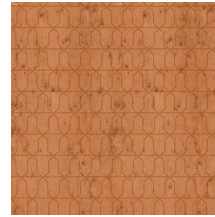

Especificaciones técnicas

Referencia	<u>37615</u>
Categoría de producto	Exquisite
Composición	Revestimiento mural metálico sobre base no tejida
Descripción	Revestimiento de pared de lámina de metal auténtica con efecto oxidado y estampado en tonos a juego, acabado con una laca satinada o pequeñas esferas de vidrio
Dimensiones	Ancho 90 cm / se vende por metro lineal
Case	Case recto 12,8 cm
Observación	En el proceso de producción, la lámina de metal pasa por un procedimiento intensivo desarrollado especialmente para esta colección. Gracias al método utilizado para incorporar el color, se logran unos matices metálicos de gran naturalidad. Por último, se aplica un acabado con una fina capa de laca satinada o pequeñas esferas de vidrio. Es normal que las esferas de vidrio sobrantes se suelten, ya que no están pegadas a la capa adhesiva, pero no afecta en absoluto al resultado final. Las esferas que recubren la capa adhesiva están firmemente adheridas y son las que forman el dibujo. Hay disponibles modelos lisos a juego en la colección Metal X
Pegamento	Arte Clearpro o una cola de dispersión de buena calidad
Cómo encolar	Humedecer el producto, encolar la pared
Resistencia a la luz	Buena resistencia a la luz
Cómo retirar	Arrancable en seco
Certificado ignífugo EU	B-s1, d0
Certificado ignífugo US	Class A

Mantenimiento Lavable

IMO Certified

0493/22

Colores (6)

37610

37611

37612

37613