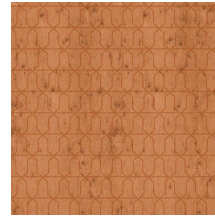

## Especificaciones técnicas

Referencia	<u>37615</u>
Categoría de producto	Exquisite
Composición	Revestimiento mural metálico sobre base no tejida
Descripción	Revestimiento de pared de lámina de metal auténtica con efecto oxidado y estampado en tonos a juego, acabado con una laca satinada o pequeñas esferas de vidrio
Dimensiones	Ancho 90 cm / se vende por metro lineal
Case	Case recto 12,8 cm
Observación	En el proceso de producción, la lámina de metal pasa por un procedimiento intensivo desarrollado especialmente para esta colección. Gracias al método utilizado para incorporar el color, se logran unos matices metálicos de gran naturalidad. Por último, se aplica un acabado con una fina capa de laca satinada o pequeñas esferas de vidrio. Es normal que las esferas de vidrio sobrantes se suelten, ya que no están pegadas a la capa adhesiva, pero no afecta en absoluto al resultado final. Las esferas que recubren la capa adhesiva están firmemente adheridas y son las que forman el dibujo. Hay disponibles modelos lisos a juego en la colección Metal X
Pegamento	Arte Clearpro o una cola de dispersión de buena calidad
Cómo encolar	Humedecer el producto, encolar la pared
Resistencia a la luz	Buena resistencia a la luz
Cómo retirar	Arrancable en seco
Certificado ignífugo EU	B-s1, d0
Certificado ignífugo US	Class A

## Colores (6)

37610

37611

37612

37613

37614

37615