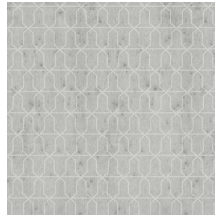

Colores (6)

37610

37611

37612

37613

37614

37615

Vista

Más información? [Haga clic aquí](#)

Solicita muestras, calcule cantidades, vea videos de instrucciones, descargue información técnica y más:
www.arte-international.com

ARTE®

wallcoverings for the ultimate in refinement