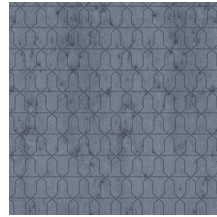

Especificaciones técnicas

Referencia	<u>37615</u>
Categoría de producto	Exquisite
Composición	Revestimiento mural metálico sobre base no tejida
Descripción	Revestimiento de pared de lámina de metal auténtica con efecto oxidado y estampado en tonos a juego, acabado con una laca satinada o pequeñas esferas de vidrio
Dimensiones	Ancho 90 cm / se vende por metro lineal
Case	Case recto 12,8 cm
Observación	En el proceso de producción, la lámina de metal pasa por un procedimiento intensivo desarrollado especialmente para esta colección. Gracias al método utilizado para incorporar el color, se logran unos matices metálicos de gran naturalidad. Por último, se aplica un acabado con una fina capa de laca satinada o pequeñas esferas de vidrio. Es normal que las esferas de vidrio sobrantes se suelten, ya que no están pegadas a la capa adhesiva, pero no afecta en absoluto al resultado final. Las esferas que recubren la capa adhesiva están firmemente adheridas y son las que forman el dibujo. Hay disponibles modelos lisos a juego en la colección Metal X
Pegamento	Arte Clearpro o una cola de dispersión de buena calidad
Cómo encolar	Humedecer el producto, encolar la pared
Resistencia a la luz	Buena resistencia a la luz
Cómo retirar	Arrancable en seco
Certificado ignífugo EU	B-s1, d0
Certificado ignífugo US	Class A

Mantenimiento Lavable

IMO Certified

0493/22

Colores (6)

37610

37611

37612

37613