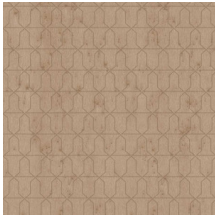

Especificaciones técnicas

Referencia	<u>37615</u>
Categoría de producto	Exquisite
Composición	Revestimiento mural metálico sobre base no tejida
Descripción	Revestimiento de pared de lámina de metal auténtica con efecto oxidado y estampado en tonos a juego, acabado con una laca satinada o pequeñas esferas de vidrio
Dimensiones	Ancho 90 cm / se vende por metro lineal
Case	Case recto 12,8 cm
Observación	En el proceso de producción, la lámina de metal pasa por un procedimiento intensivo desarrollado especialmente para esta colección. Gracias al método utilizado para incorporar el color, se logran unos matices metálicos de gran naturalidad. Por último, se aplica un acabado con una fina capa de laca satinada o pequeñas esferas de vidrio. Es normal que las esferas de vidrio sobrantes se suelten, ya que no están pegadas a la capa adhesiva, pero no afecta en absoluto al resultado final. Las esferas que recubren la capa adhesiva están firmemente adheridas y son las que forman el dibujo. Hay disponibles modelos lisos a juego en la colección Metal X
Pegamento	Arte Clearpro o una cola de dispersión de buena calidad
Cómo encolar	Humedecer el producto, encolar la pared
Resistencia a la luz	Buena resistencia a la luz
Cómo retirar	Arrancable en seco
Certificado ignífugo EU	B-s1, d0
Certificado ignífugo US	Class A

Mantenimiento Lavable

IMO Certified

0493/22

Colores (6)

37610

37611

37612

37613