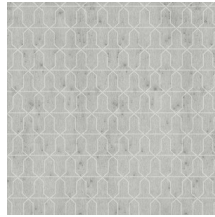

## Especificaciones técnicas

Referencia	<u>37615</u>
Categoría de producto	Exquisite
Composición	Revestimiento mural metálico sobre base no tejida
Descripción	Revestimiento de pared de lámina de metal auténtica con efecto oxidado y estampado en tonos a juego, acabado con una laca satinada o pequeñas esferas de vidrio
Dimensiones	Ancho 90 cm / se vende por metro lineal
Case	Case recto 12,8 cm
Observación	En el proceso de producción, la lámina de metal pasa por un procedimiento intensivo desarrollado especialmente para esta colección. Gracias al método utilizado para incorporar el color, se logran unos matices metálicos de gran naturalidad. Por último, se aplica un acabado con una fina capa de laca satinada o pequeñas esferas de vidrio. Es normal que las esferas de vidrio sobrantes se suelten, ya que no están pegadas a la capa adhesiva, pero no afecta en absoluto al resultado final. Las esferas que recubren la capa adhesiva están firmemente adheridas y son las que forman el dibujo. Hay disponibles modelos lisos a juego en la colección Metal X
Pegamento	Arte Clearpro o una cola de dispersión de buena calidad
Cómo encolar	Humedecer el producto, encolar la pared
Resistencia a la luz	Buena resistencia a la luz
Cómo retirar	Arrancable en seco
Certificado ignífugo EU	B-s1, d0
Certificado ignífugo US	Class A

## Colores (6)

37610

37611

37612

37613

37614

37615