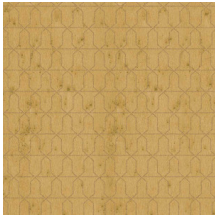

## Especificaciones técnicas

Referencia	<u>37615</u>
Categoría de producto	Exquisite
Composición	Revestimiento mural metálico sobre base no tejida
Descripción	Revestimiento de pared de lámina de metal auténtica con efecto oxidado y estampado en tonos a juego, acabado con una laca satinada o pequeñas esferas de vidrio
Dimensiones	Ancho 90 cm / se vende por metro lineal
Case	Case recto 12,8 cm
Observación	En el proceso de producción, la lámina de metal pasa por un procedimiento intensivo desarrollado especialmente para esta colección. Gracias al método utilizado para incorporar el color, se logran unos matices metálicos de gran naturalidad. Por último, se aplica un acabado con una fina capa de laca satinada o pequeñas esferas de vidrio. Es normal que las esferas de vidrio sobrantes se suelten, ya que no están pegadas a la capa adhesiva, pero no afecta en absoluto al resultado final. Las esferas que recubren la capa adhesiva están firmemente adheridas y son las que forman el dibujo. Hay disponibles modelos lisos a juego en la colección Metal X
Pegamento	Arte Clearpro o una cola de dispersión de buena calidad
Cómo encolar	Humedecer el producto, encolar la pared
Resistencia a la luz	Buena resistencia a la luz
Cómo retirar	Arrancable en seco
Certificado ignífugo EU	B-s1, d0
Certificado ignífugo US	Class A

## Colores (6)

37610

37611

37612

37613

37614

37615