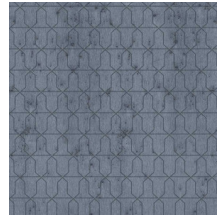

## Especificaciones técnicas

Referencia	<u>37615</u>
Categoría de producto	Exquisite
Composición	Revestimiento mural metálico sobre base no tejida
Descripción	Revestimiento de pared de lámina de metal auténtica con efecto oxidado y estampado en tonos a juego, acabado con una laca satinada o pequeñas esferas de vidrio
Dimensiones	Ancho 90 cm / se vende por metro lineal
Case	Case recto 12,8 cm
Observación	En el proceso de producción, la lámina de metal pasa por un procedimiento intensivo desarrollado especialmente para esta colección. Gracias al método utilizado para incorporar el color, se logran unos matices metálicos de gran naturalidad. Por último, se aplica un acabado con una fina capa de laca satinada o pequeñas esferas de vidrio. Es normal que las esferas de vidrio sobrantes se suelten, ya que no están pegadas a la capa adhesiva, pero no afecta en absoluto al resultado final. Las esferas que recubren la capa adhesiva están firmemente adheridas y son las que forman el dibujo. Hay disponibles modelos lisos a juego en la colección Metal X
Pegamento	Arte Clearpro o una cola de dispersión de buena calidad
Cómo encolar	Humedecer el producto, encolar la pared
Resistencia a la luz	Buena resistencia a la luz
Cómo retirar	Arrancable en seco
Certificado ignífugo EU	B-s1, d0
Certificado ignífugo US	Class A

## Colores (6)

37610

37611

37612

37613

37614

37615