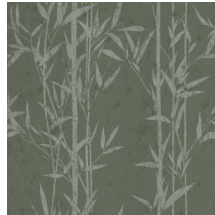

NATURA

Colección Metal X Signum

Historia de la colección

The patterns in this collection have been applied to the existing Stellar plain design in the Metal X range. This metallic wallcovering is based on the 'perfect imperfection' of an oxidising metal surface which combines an industrial and luxurious look.

Especificaciones técnicas

Referencia	<u>37620</u>
Categoría de producto	Exquisite
Composición	Revestimiento mural metálico sobre base no tejida
Descripción	Revestimiento de pared de lámina de metal auténtica con efecto oxidado y estampado en tonos a juego
Dimensiones	Ancho 90 cm / se vende por metro lineal
Case	Case recto 90 cm
Observación	En el proceso de producción, la lámina de metal pasa por un procedimiento intensivo desarrollado especialmente para esta colección. Gracias al método utilizado para incorporar el color, se logran unos matices metálicos de gran naturalidad. Hay disponibles modelos lisos a juego en la colección Metal X
Pegamento	Arte Clearpro o una cola de dispersión de buena calidad
Cómo encolar	Humedecer el producto, encolar la pared
Resistencia a la luz	Buena resistencia a la luz
Cómo retirar	Arrancable en seco
Certificado ignífugo EU	B-s1, d0
Certificado ignífugo US	Class A
Mantenimiento	Lavable
IMO Certified	

Colores (4)

37620

37621

37622

37623

Vista

Más información? [Haga clic aquí](#)

Solicita muestras, calcule cantidades, vea videos de instrucciones, descargue información técnica y más:
www.arte-international.com