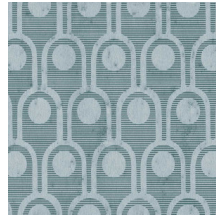

Especificaciones técnicas

Referencia	<u>37630</u>
Categoría de producto	Exquisite
Composición	Revestimiento mural metálico sobre base no tejida
Descripción	Revestimiento de pared de lámina de metal auténtica con efecto oxidado y estampado en tonos a juego; algunas referencias llevan un acabado de laca satinada
Dimensiones	Ancho 90 cm / se vende por metro lineal
Case	Case recto 32 cm
Observación	En el proceso de producción, la lámina de metal pasa por un procedimiento intensivo desarrollado especialmente para esta colección. Gracias al método utilizado para incorporar el color, se logran unos matices metálicos de gran naturalidad. Hay disponibles modelos lisos a juego en la colección Metal X
Pegamento	Arte Clearpro o una cola de dispersión de buena calidad
Cómo encolar	Humedecer el producto, encolar la pared
Resistencia a la luz	Buena resistencia a la luz
Cómo retirar	Arrancable en seco
Certificado ignífugo EU	B-s1, d0
Certificado ignífugo US	Class A
Mantenimiento	Lavable
IMO Certified	

Colores (4)

37630

37631

37632

37633

Vista

Más información? [Haga clic aquí](#)

Solicita muestras, calcule cantidades, vea videos de instrucciones, descargue información técnica y más:
www.arte-international.com