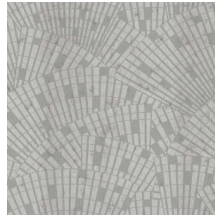

Colores (4)

37650

37651

37652

37653

Vista

Más información? [Haga clic aquí](#)

Solicita muestras, calcule cantidades, vea videos de instrucciones, descargue información técnica y más:
www.arte-international.com

ARTE®

wallcoverings for the ultimate in refinement