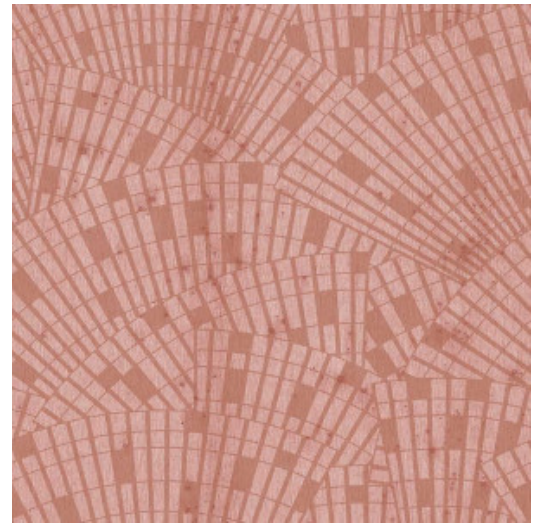

CLASSO

Colección Metal X Signum

Historia de la colección

The patterns in this collection have been applied to the existing Stellar plain design in the Metal X range. This metallic wallcovering is based on the 'perfect imperfection' of an oxidising metal surface which combines an industrial and luxurious look.

Especificaciones técnicas

Referencia	<u>37650</u>
Categoría de producto	Exquisite
Composición	Revestimiento mural metálico sobre base no tejida
Descripción	Revestimiento de pared de lámina de metal auténtica con efecto oxidado y estampado en tonos a juego; algunas referencias llevan un acabado de laca satinada
Dimensiones	Ancho 90 cm / se vende por metro lineal
Case	Case recto 45 cm
Observación	En el proceso de producción, la lámina de metal pasa por un procedimiento intensivo desarrollado especialmente para esta colección. Gracias al método utilizado para incorporar el color, se logran unos matices metálicos de gran naturalidad. Hay disponibles modelos lisos a juego en la colección Metal X
Pegamento	Arte Clearpro o una cola de dispersión de buena calidad
Cómo encolar	Humedecer el producto, encolar la pared
Resistencia a la luz	Buena resistencia a la luz
Cómo retirar	Arrancable en seco
Certificado ignífugo EU	B-s1, d0
Certificado ignífugo US	Class A
Mantenimiento	Lavable
IMO Certified	

0493/22