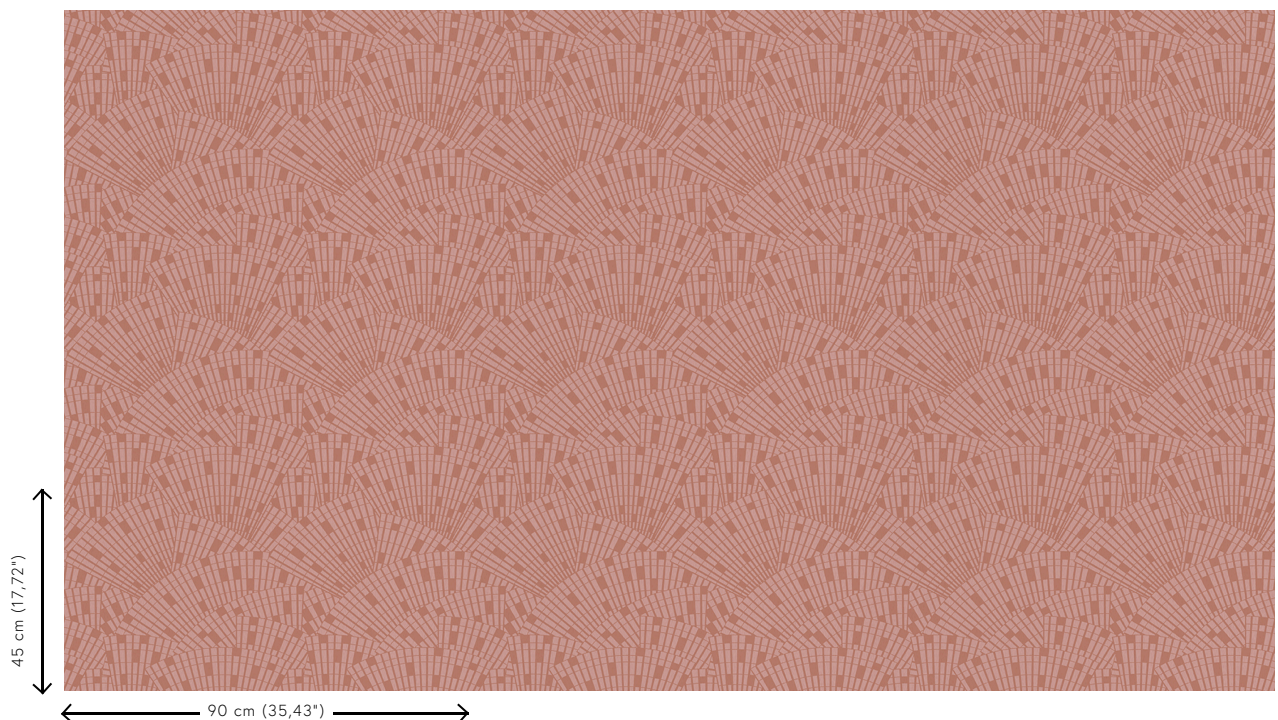

Colores (4)

37650

37651

37652

37653

Vista

Más información? [Haga clic aquí](#)

Solicita muestras, calcule cantidades, vea videos de instrucciones, descargue información técnica y más:
www.arte-international.com

ARTE®

wallcoverings for the ultimate in refinement