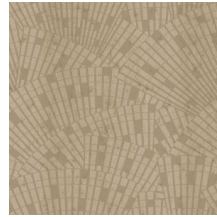

## Especificaciones técnicas

Referencia	<u>37650</u>
Categoría de producto	Exquisite
Composición	Revestimiento mural metálico sobre base no tejida
Descripción	Revestimiento de pared de lámina de metal auténtica con efecto oxidado y estampado en tonos a juego; algunas referencias llevan un acabado de laca satinada
Dimensiones	Ancho 90 cm / se vende por metro lineal
Case	Case recto 45 cm
Observación	En el proceso de producción, la lámina de metal pasa por un procedimiento intensivo desarrollado especialmente para esta colección. Gracias al método utilizado para incorporar el color, se logran unos matices metálicos de gran naturalidad. Hay disponibles modelos lisos a juego en la colección Metal X
Pegamento	Arte Clearpro o una cola de dispersión de buena calidad
Cómo encolar	Humedecer el producto, encolar la pared
Resistencia a la luz	Buena resistencia a la luz
Cómo retirar	Arrancable en seco
Certificado ignífugo EU	B-s1, d0
Certificado ignífugo US	Class A
Mantenimiento	Lavable
IMO Certified	

## Colores (4)

37650

37651

37652

37653