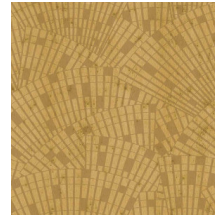

## Especificaciones técnicas

Referencia	<u>37650</u>
Categoría de producto	Exquisite
Composición	Revestimiento mural metálico sobre base no tejida
Descripción	Revestimiento de pared de lámina de metal auténtica con efecto oxidado y estampado en tonos a juego; algunas referencias llevan un acabado de laca satinada
Dimensiones	Ancho 90 cm / se vende por metro lineal
Case	Case recto 45 cm
Observación	En el proceso de producción, la lámina de metal pasa por un procedimiento intensivo desarrollado especialmente para esta colección. Gracias al método utilizado para incorporar el color, se logran unos matices metálicos de gran naturalidad. Hay disponibles modelos lisos a juego en la colección Metal X
Pegamento	Arte Clearpro o una cola de dispersión de buena calidad
Cómo encolar	Humedecer el producto, encolar la pared
Resistencia a la luz	Buena resistencia a la luz
Cómo retirar	Arrancable en seco
Certificado ignífugo EU	B-s1, d0
Certificado ignífugo US	Class A
Mantenimiento	Lavable
IMO Certified	

## Colores (4)

37650

37651

37652

37653