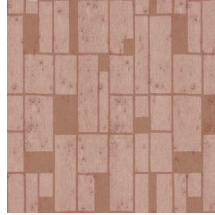

QUADRA

Colección Metal X Signum

Historia de la colección

The patterns in this collection have been applied to the existing Stellar plain design in the Metal X range. This metallic wallcovering is based on the 'perfect imperfection' of an oxidising metal surface which combines an industrial and luxurious look.

Especificaciones técnicas

Referencia	<u>37660</u>
Categoría de producto	Exquisite
Composición	Revestimiento mural metálico sobre base no tejida
Descripción	Revestimiento de pared de lámina de metal auténtica con efecto oxidado y estampado en tonos a juego; algunas referencias llevan un acabado de laca satinada o pequeñas esferas de vidrio
Dimensiones	Ancho 90 cm / se vende por metro lineal
Case	Case recto 64 cm
Observación	Este revestimiento de pared está hecho con lámina de metal auténtica. En el proceso de producción, la lámina de metal pasa por un procedimiento intensivo desarrollado especialmente para esta colección. Gracias al método utilizado para incorporar el color, se logran unos matices metálicos de gran naturalidad. Por último, se incorpora el dibujo y se aplica un acabado con una fina capa de laca satinada o pequeñas esferas de vidrio. Es normal que las esferas de vidrio sobrantes se suelten, ya que no están pegadas a la capa adhesiva, pero no afecta en absoluto al resultado final. Las esferas que recubren la capa adhesiva están firmemente adheridas y son las que forman el dibujo. Hay disponibles modelos lisos a juego en la colección Metal X
Pegamento	Arte Clearpro o una cola de dispersión de buena calidad
Cómo encolar	Humedecer el producto, encolar la pared
Resistencia a la luz	Buena resistencia a la luz
Cómo retirar	Arrancable en seco
Certificado ignífugo EU	B-s1, d0
Certificado ignífugo US	Class A
Mantenimiento	Lavable

Colores (4)

37660

37661

37662

37663

Vista

Más información? [Haga clic aquí](#)

Solicita muestras, calcule cantidades, vea videos de instrucciones, descargue información técnica y más:
www.arte-international.com