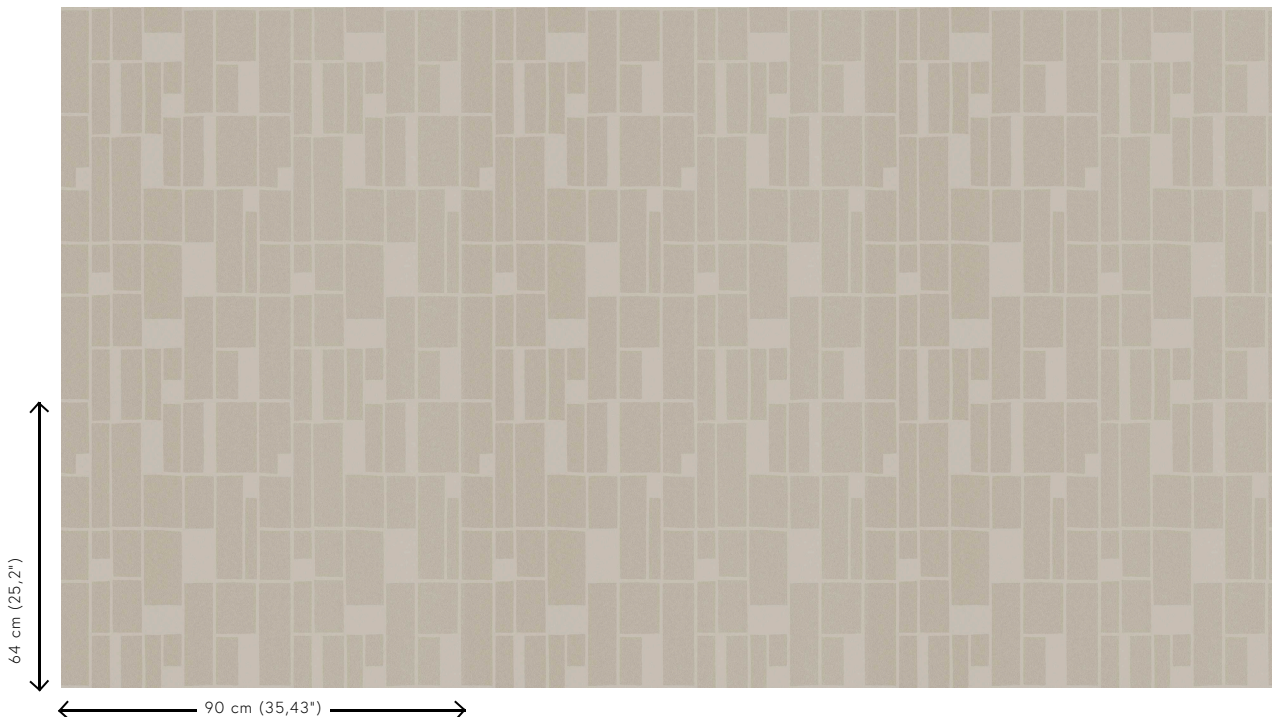

QUADRA

Colección Metal X Signum

Historia de la colección

The patterns in this collection have been applied to the existing Stellar plain design in the Metal X range. This metallic wallcovering is based on the 'perfect imperfection' of an oxidising metal surface which combines an industrial and luxurious look.

Especificaciones técnicas

Referencia	<u>37660</u>
Categoría de producto	Exquisite
Composición	Revestimiento mural metálico sobre base no tejida
Descripción	Revestimiento de pared de lámina de metal auténtica con efecto oxidado y estampado en tonos a juego; algunas referencias llevan un acabado de laca satinada o pequeñas esferas de vidrio
Dimensiones	Ancho 90 cm / se vende por metro lineal
Case	Case recto 64 cm
Observación	Este revestimiento de pared está hecho con lámina de metal auténtica. En el proceso de producción, la lámina de metal pasa por un procedimiento intensivo desarrollado especialmente para esta colección. Gracias al método utilizado para incorporar el color, se logran unos matices metálicos de gran naturalidad. Por último, se incorpora el dibujo y se aplica un acabado con una fina capa de laca satinada o pequeñas esferas de vidrio. Es normal que las esferas de vidrio sobrantes se suelten, ya que no están pegadas a la capa adhesiva, pero no afecta en absoluto al resultado final. Las esferas que recubren la capa adhesiva están firmemente adheridas y son las que forman el dibujo. Hay disponibles modelos lisos a juego en la colección Metal X
Pegamento	Arte Clearpro o una cola de dispersión de buena calidad
Cómo encolar	Humedecer el producto, encolar la pared
Resistencia a la luz	Buena resistencia a la luz
Cómo retirar	Arrancable en seco
Certificado ignífugo EU	B-s1, d0
Certificado ignífugo US	Class A
Mantenimiento	Lavable

Colores (4)

37660

37661

37662

37663

Vista

Más información? [Haga clic aquí](#)

Solicita muestras, calcule cantidades, vea videos de instrucciones, descargue información técnica y más:
www.arte-international.com