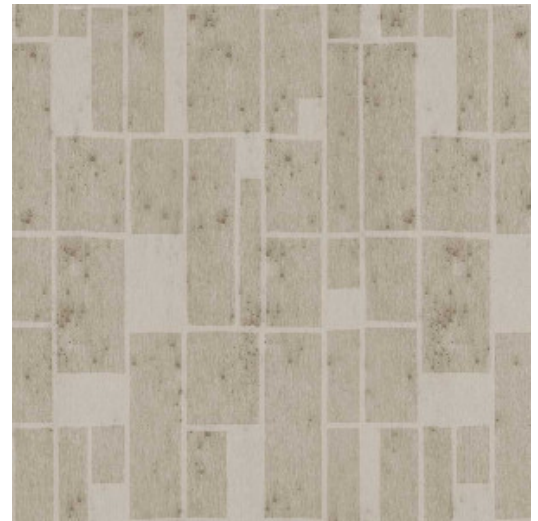

QUADRA

Colección Metal X Signum

Historia de la colección

The patterns in this collection have been applied to the existing Stellar plain design in the Metal X range. This metallic wallcovering is based on the 'perfect imperfection' of an oxidising metal surface which combines an industrial and luxurious look.

Especificaciones técnicas

Referencia	<u>37660</u>
Categoría de producto	Exquisite
Composición	Revestimiento mural metálico sobre base no tejida
Descripción	Revestimiento de pared de lámina de metal auténtica con efecto oxidado y estampado en tonos a juego; algunas referencias llevan un acabado de laca satinada o pequeñas esferas de vidrio
Dimensiones	Ancho 90 cm / se vende por metro lineal
Case	Case recto 64 cm
Observación	Este revestimiento de pared está hecho con lámina de metal auténtica. En el proceso de producción, la lámina de metal pasa por un procedimiento intensivo desarrollado especialmente para esta colección. Gracias al método utilizado para incorporar el color, se logran unos matices metálicos de gran naturalidad. Por último, se incorpora el dibujo y se aplica un acabado con una fina capa de laca satinada o pequeñas esferas de vidrio. Es normal que las esferas de vidrio sobrantes se suelten, ya que no están pegadas a la capa adhesiva, pero no afecta en absoluto al resultado final. Las esferas que recubren la capa adhesiva están firmemente adheridas y son las que forman el dibujo. Hay disponibles modelos lisos a juego en la colección Metal X
Pegamento	Arte Clearpro o una cola de dispersión de buena calidad
Cómo encolar	Humedecer el producto, encolar la pared
Resistencia a la luz	Buena resistencia a la luz
Cómo retirar	Arrancable en seco
Certificado ignífugo EU	B-s1, d0
Certificado ignífugo US	Class A
Mantenimiento	Lavable