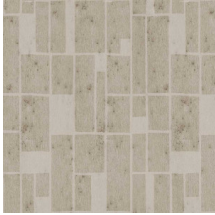

Colores (4)

37660