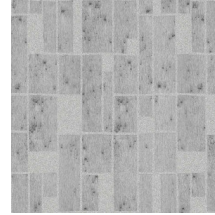

Especificaciones técnicas

Referencia	<u>37660</u>
Categoría de producto	Exquisite
Composición	Revestimiento mural metálico sobre base no tejida
Descripción	Revestimiento de pared de lámina de metal auténtica con efecto oxidado y estampado en tonos a juego; algunas referencias llevan un acabado de laca satinada o pequeñas esferas de vidrio
Dimensiones	Ancho 90 cm / se vende por metro lineal
Case	Case recto 64 cm
Observación	Este revestimiento de pared está hecho con lámina de metal auténtica. En el proceso de producción, la lámina de metal pasa por un procedimiento intensivo desarrollado especialmente para esta colección. Gracias al método utilizado para incorporar el color, se logran unos matices metálicos de gran naturalidad. Por último, se incorpora el dibujo y se aplica un acabado con una fina capa de laca satinada o pequeñas esferas de vidrio. Es normal que las esferas de vidrio sobrantes se suelten, ya que no están pegadas a la capa adhesiva, pero no afecta en absoluto al resultado final. Las esferas que recubren la capa adhesiva están firmemente adheridas y son las que forman el dibujo. Hay disponibles modelos lisos a juego en la colección Metal X
Pegamento	Arte Clearpro o una cola de dispersión de buena calidad
Cómo encolar	Humedecer el producto, encolar la pared
Resistencia a la luz	Buena resistencia a la luz
Cómo retirar	Arrancable en seco
Certificado ignífugo EU	B-s1, d0
Certificado ignífugo US	Class A
Mantenimiento	Lavable

Colores (4)

37660

37661

37662

37663

Vista

Más información? [Haga clic aquí](#)

Solicita muestras, calcule cantidades, vea videos de instrucciones, descargue información técnica y más:
www.arte-international.com