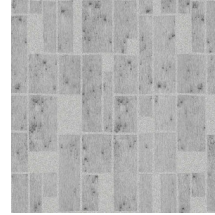

Especificaciones técnicas

Referencia	<u>37661</u>
Categoría de producto	Exquisite
Composición	Revestimiento mural metálico sobre base no tejida
Descripción	Revestimiento de pared de lámina de metal auténtica con efecto oxidado y estampado en tonos a juego; algunas referencias llevan un acabado de laca satinada o pequeñas esferas de vidrio
Dimensiones	Ancho 90 cm / se vende por metro lineal
Case	Case recto 64 cm
Observación	Este revestimiento de pared está hecho con lámina de metal auténtica. En el proceso de producción, la lámina de metal pasa por un procedimiento intensivo desarrollado especialmente para esta colección. Gracias al método utilizado para incorporar el color, se logran unos matices metálicos de gran naturalidad. Por último, se incorpora el dibujo y se aplica un acabado con una fina capa de laca satinada o pequeñas esferas de vidrio. Es normal que las esferas de vidrio sobrantes se suelten, ya que no están pegadas a la capa adhesiva, pero no afecta en absoluto al resultado final. Las esferas que recubren la capa adhesiva están firmemente adheridas y son las que forman el dibujo. Hay disponibles modelos lisos a juego en la colección Metal X
Pegamento	Arte Clearpro o una cola de dispersión de buena calidad
Cómo encolar	Humedecer el producto, encolar la pared
Resistencia a la luz	Buena resistencia a la luz
Cómo retirar	Arrancable en seco
Certificado ignífugo EU	B-s1, d0
Certificado ignífugo US	Class A
Mantenimiento	Lavable

Colores (4)

37660

37661

37662

37663

Vista

Más información? [Haga clic aquí](#)

Solicita muestras, calcule cantidades, vea videos de instrucciones, descargue información técnica y más:
www.arte-international.com