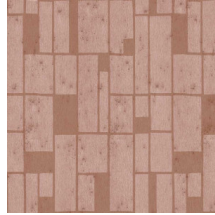

QUADRA

Colección Metal X Signum

Historia de la colección

The patterns in this collection have been applied to the existing Stellar plain design in the Metal X range. This metallic wallcovering is based on the 'perfect imperfection' of an oxidising metal surface which combines an industrial and luxurious look.

Especificaciones técnicas

Referencia	<u>37661</u>
Categoría de producto	Exquisite
Composición	Revestimiento mural metálico sobre base no tejida
Descripción	Revestimiento de pared de lámina de metal auténtica con efecto oxidado y estampado en tonos a juego; algunas referencias llevan un acabado de laca satinada o pequeñas esferas de vidrio
Dimensiones	Ancho 90 cm / se vende por metro lineal
Case	Case recto 64 cm
Observación	Este revestimiento de pared está hecho con lámina de metal auténtica. En el proceso de producción, la lámina de metal pasa por un procedimiento intensivo desarrollado especialmente para esta colección. Gracias al método utilizado para incorporar el color, se logran unos matices metálicos de gran naturalidad. Por último, se incorpora el dibujo y se aplica un acabado con una fina capa de laca satinada o pequeñas esferas de vidrio. Es normal que las esferas de vidrio sobrantes se suelten, ya que no están pegadas a la capa adhesiva, pero no afecta en absoluto al resultado final. Las esferas que recubren la capa adhesiva están firmemente adheridas y son las que forman el dibujo. Hay disponibles modelos lisos a juego en la colección Metal X
Pegamento	Arte Clearpro o una cola de dispersión de buena calidad
Cómo encolar	Humedecer el producto, encolar la pared
Resistencia a la luz	Buena resistencia a la luz
Cómo retirar	Arrancable en seco
Certificado ignífugo EU	B-s1, d0
Certificado ignífugo US	Class A
Mantenimiento	Lavable

Colores (4)

37660

37661

37662

37663

Vista

Más información? [Haga clic aquí](#)

Solicita muestras, calcule cantidades, vea videos de instrucciones, descargue información técnica y más:
www.arte-international.com