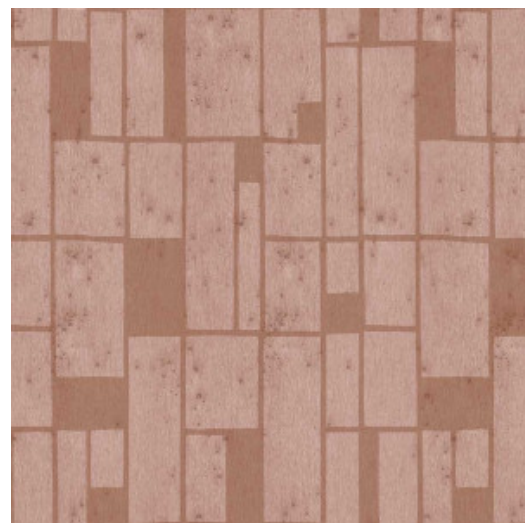

QUADRA

Colección Metal X Signum

Historia de la colección

The patterns in this collection have been applied to the existing Stellar plain design in the Metal X range. This metallic wallcovering is based on the 'perfect imperfection' of an oxidising metal surface which combines an industrial and luxurious look.

Especificaciones técnicas

Referencia	<u>37661</u>
Categoría de producto	Exquisite
Composición	Revestimiento mural metálico sobre base no tejida
Descripción	Revestimiento de pared de lámina de metal auténtica con efecto oxidado y estampado en tonos a juego; algunas referencias llevan un acabado de laca satinada o pequeñas esferas de vidrio
Dimensiones	Ancho 90 cm / se vende por metro lineal
Case	Case recto 64 cm
Observación	Este revestimiento de pared está hecho con lámina de metal auténtica. En el proceso de producción, la lámina de metal pasa por un procedimiento intensivo desarrollado especialmente para esta colección. Gracias al método utilizado para incorporar el color, se logran unos matices metálicos de gran naturalidad. Por último, se incorpora el dibujo y se aplica un acabado con una fina capa de laca satinada o pequeñas esferas de vidrio. Es normal que las esferas de vidrio sobrantes se suelten, ya que no están pegadas a la capa adhesiva, pero no afecta en absoluto al resultado final. Las esferas que recubren la capa adhesiva están firmemente adheridas y son las que forman el dibujo. Hay disponibles modelos lisos a juego en la colección Metal X
Pegamento	Arte Clearpro o una cola de dispersión de buena calidad
Cómo encolar	Humedecer el producto, encolar la pared
Resistencia a la luz	Buena resistencia a la luz
Cómo retirar	Arrancable en seco
Certificado ignífugo EU	B-s1, d0
Certificado ignífugo US	Class A
Mantenimiento	Lavable