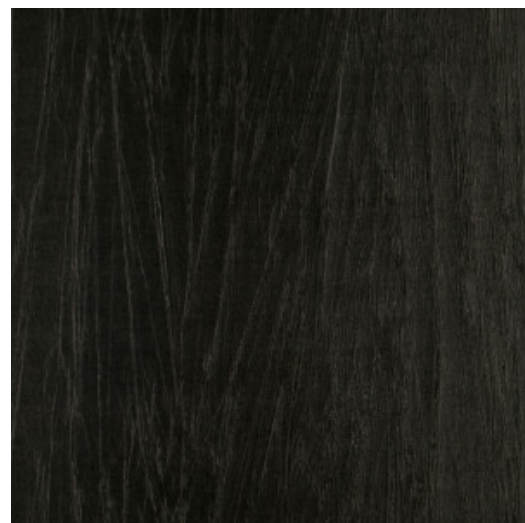

PYXIS

Colección Noctis

Historia de la colección

'Noctis' es una forma declinada de la palabra 'nox', que significa 'noche' en latín.

Especificaciones técnicas

Referencia	<u>38000</u>
Categoría de producto	Exquisite
Composición	Revestimiento mural no tejido
Descripción	Revestimiento de pared contemporáneo de efecto arrugado sobre base no tejida
Dimensiones	Ancho 90 cm / 38001 y 38007: 84 cm / se vende por metro lineal
Case	Case libre 0 cm
Pegamento	Arte Clearpro o una cola de dispersión de buena calidad
Cómo encolar	Encolar la pared
Resistencia a la luz	Buena resistencia a la luz
Cómo retirar	Arrancable en seco
Certificado ignífugo EU	B-s1, d0
Certificado ignífugo US	Class A
Mantenimiento	Lavable
IMO Certified	

Colores (16)

38000

38001

38002

38003

38004

38005

38006