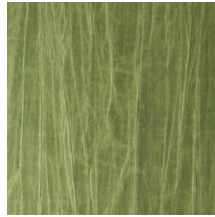

38015A

Más información? [Haga clic aquí](#)

Solicita muestras, calcule cantidades, vea videos de instrucciones, descargue información técnica y más:
www.arte-international.com

ARTE®

wallcoverings for the ultimate in refinement