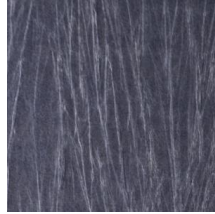

Especificaciones técnicas

Referencia	<u>38000A</u> • Onyx
Categoría de producto	Exquisite
Composición	Revestimiento mural no tejido
Descripción	Revestimiento mural textil plisado con acabado mate
Dimensiones	Ancho 90 cm / se vende por metro lineal
Case	Case libre 0 cm
Pegamento	Arte Clearpro o una cola de dispersión de buena calidad
Cómo encolar	Encolar la pared
Resistencia a la luz	Buena resistencia a la luz
Cómo retirar	Arrancable en seco
Certificado ignífugo EU	B-s1, d0
Certificado ignífugo US	Class A
Mantenimiento	Lavable
IMO Certified	

Colores (10)

38000A

38005A

38006A

38008A

38009A

38010A

38011A