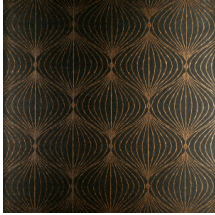

LYRA

Colección Noctis

Historia de la colección

'Noctis' es una forma declinada de la palabra 'nox', que significa 'noche' en latín.

Especificaciones técnicas

Referencia	<u>38051</u>
Categoría de producto	Exquisite
Composición	Revestimiento mural no tejido
Descripción	Revestimiento de pared contemporáneo sobre base no tejida decorado con tintas metálicas
Dimensiones	Ancho 90 cm / se vende por metro lineal
Case	Case recto 32 cm
Pegamento	Arte Clearpro o una cola de dispersión de buena calidad
Cómo encolar	Encolar la pared
Resistencia a la luz	Buena resistencia a la luz
Cómo retirar	Arrancable en seco
Certificado ignífugo EU	B-s1, d0
Certificado ignífugo US	Class A
Mantenimiento	Lavable
IMO Certified	

0493/22

Colores (9)

38050

38051

38052

38053

38054

38055