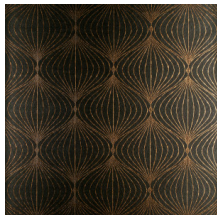

Colores (9)

38050