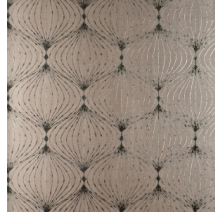

LYRA

Colección Noctis

Historia de la colección

'Noctis' es una forma declinada de la palabra 'nox', que significa 'noche' en latín.

Especificaciones técnicas

Referencia	<u>38051</u>
Categoría de producto	Exquisite
Composición	Revestimiento mural no tejido
Descripción	Revestimiento de pared contemporáneo sobre base no tejida decorado con tintas metálicas
Dimensiones	Ancho 90 cm / se vende por metro lineal
Case	Case recto 32 cm
Pegamento	Arte Clearpro o una cola de dispersión de buena calidad
Cómo encolar	Encolar la pared
Resistencia a la luz	Buena resistencia a la luz
Cómo retirar	Arrancable en seco
Certificado ignífugo EU	B-s1, d0
Certificado ignífugo US	Class A
Mantenimiento	Lavable
IMO Certified	

0493/22

Colores (9)

38050

38051

38052

38053

38054

38055