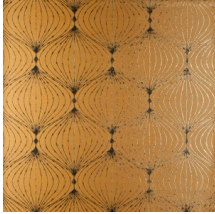

LYRA

Colección Noctis

Historia de la colección

'Noctis' es una forma declinada de la palabra 'nox', que significa 'noche' en latín.

Especificaciones técnicas

Referencia	<u>38051</u>
Categoría de producto	Exquisite
Composición	Revestimiento mural no tejido
Descripción	Revestimiento de pared contemporáneo sobre base no tejida decorado con tintas metálicas
Dimensiones	Ancho 90 cm / se vende por metro lineal
Case	Case recto 32 cm
Pegamento	Arte Clearpro o una cola de dispersión de buena calidad
Cómo encolar	Encolar la pared
Resistencia a la luz	Buena resistencia a la luz
Cómo retirar	Arrancable en seco
Certificado ignífugo EU	B-s1, d0
Certificado ignífugo US	Class A
Mantenimiento	Lavable
IMO Certified	

0493/22

Colores (9)

38050

38051

38052

38053

38054

38055