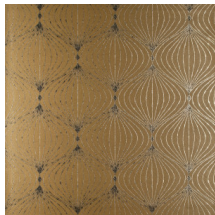

Colores (9)

38050

38051

38052

38053

38054

38055

38056

38057

38058

Más información? [Haga clic aquí](#)

Solicita muestras, calcule cantidades, vea videos de instrucciones, descargue información técnica y más:
www.arte-international.com

ARTE®

wallcoverings for the ultimate in refinement