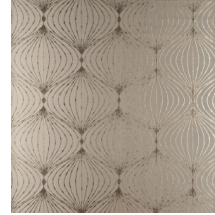

LYRA

Colección Noctis

Historia de la colección

'Noctis' es una forma declinada de la palabra 'nox', que significa 'noche' en latín.

Especificaciones técnicas

Referencia	<u>38051</u>
Categoría de producto	Exquisite
Composición	Revestimiento mural no tejido
Descripción	Revestimiento de pared contemporáneo sobre base no tejida decorado con tintas metálicas
Dimensiones	Ancho 90 cm / se vende por metro lineal
Case	Case recto 32 cm
Pegamento	Arte Clearpro o una cola de dispersión de buena calidad
Cómo encolar	Encolar la pared
Resistencia a la luz	Buena resistencia a la luz
Cómo retirar	Arrancable en seco
Certificado ignífugo EU	B-s1, d0
Certificado ignífugo US	Class A
Mantenimiento	Lavable
IMO Certified	

0493/22

Colores (9)

38050

38051

38052

38053

38054

38055