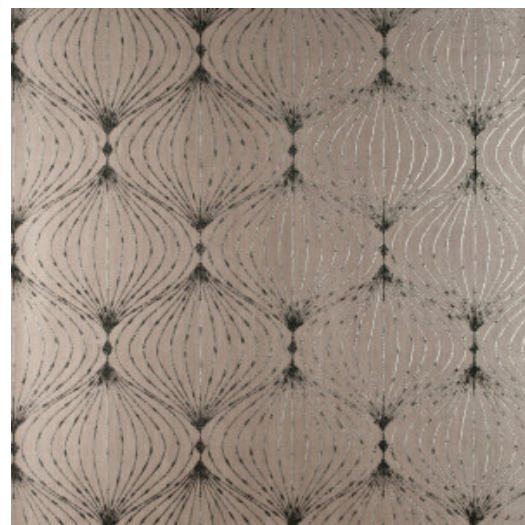

LYRA

Colección Noctis

Historia de la colección

'Noctis' es una forma declinada de la palabra 'nox', que significa 'noche' en latín.

Especificaciones técnicas

Referencia	<u>38055</u>
Categoría de producto	Exquisite
Composición	Revestimiento mural no tejido
Descripción	Revestimiento de pared contemporáneo sobre base no tejida decorado con tintas metálicas
Dimensiones	Ancho 90 cm / se vende por metro lineal
Case	Case recto 32 cm
Pegamento	Arte Clearpro o una cola de dispersión de buena calidad
Cómo encolar	Encolar la pared
Resistencia a la luz	Buena resistencia a la luz
Cómo retirar	Arrancable en seco
Certificado ignífugo EU	B-s1, d0
Certificado ignífugo US	Class A
Mantenimiento	Lavable
IMO Certified	

Colores (9)

38050

38051

38052

38053

38054

38055

38056