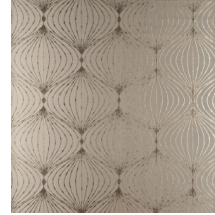

LYRA

Colección Noctis

Historia de la colección

'Noctis' es una forma declinada de la palabra 'nox', que significa 'noche' en latín.

Especificaciones técnicas

Referencia	<u>38055</u>
Categoría de producto	Exquisite
Composición	Revestimiento mural no tejido
Descripción	Revestimiento de pared contemporáneo sobre base no tejida decorado con tintas metálicas
Dimensiones	Ancho 90 cm / se vende por metro lineal
Case	Case recto 32 cm
Pegamento	Arte Clearpro o una cola de dispersión de buena calidad
Cómo encolar	Encolar la pared
Resistencia a la luz	Buena resistencia a la luz
Cómo retirar	Arrancable en seco
Certificado ignífugo EU	B-s1, d0
Certificado ignífugo US	Class A
Mantenimiento	Lavable
IMO Certified	

Colores (9)

38050

38051

38052

38053

38054

38055

38056