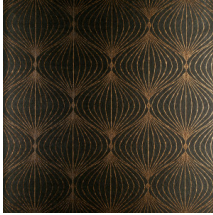

LYRA

Colección Noctis

Historia de la colección

'Noctis' es una forma declinada de la palabra 'nox', que significa 'noche' en latín.

Especificaciones técnicas

Referencia	<u>38055</u>
Categoría de producto	Exquisite
Composición	Revestimiento mural no tejido
Descripción	Revestimiento de pared contemporáneo sobre base no tejida decorado con tintas metálicas
Dimensiones	Ancho 90 cm / se vende por metro lineal
Case	Case recto 32 cm
Pegamento	Arte Clearpro o una cola de dispersión de buena calidad
Cómo encolar	Encolar la pared
Resistencia a la luz	Buena resistencia a la luz
Cómo retirar	Arrancable en seco
Certificado ignífugo EU	B-s1, d0
Certificado ignífugo US	Class A
Mantenimiento	Lavable
IMO Certified	

Colores (9)

38050

38051

38052

38053

38054

38055

38056