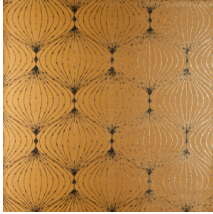

LYRA

Colección Noctis

Historia de la colección

'Noctis' es una forma declinada de la palabra 'nox', que significa 'noche' en latín.

Especificaciones técnicas

Referencia	<u>38055</u>
Categoría de producto	Exquisite
Composición	Revestimiento mural no tejido
Descripción	Revestimiento de pared contemporáneo sobre base no tejida decorado con tintas metálicas
Dimensiones	Ancho 90 cm / se vende por metro lineal
Case	Case recto 32 cm
Pegamento	Arte Clearpro o una cola de dispersión de buena calidad
Cómo encolar	Encolar la pared
Resistencia a la luz	Buena resistencia a la luz
Cómo retirar	Arrancable en seco
Certificado ignífugo EU	B-s1, d0
Certificado ignífugo US	Class A
Mantenimiento	Lavable
IMO Certified	

Colores (9)

38050

38051

38052

38053

38054

38055

38056