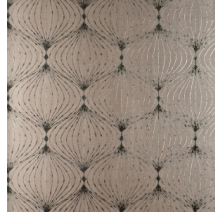

LYRA

Colección Noctis

Historia de la colección

'Noctis' es una forma declinada de la palabra 'nox', que significa 'noche' en latín.

Especificaciones técnicas

Referencia	<u>38055</u>
Categoría de producto	Exquisite
Composición	Revestimiento mural no tejido
Descripción	Revestimiento de pared contemporáneo sobre base no tejida decorado con tintas metálicas
Dimensiones	Ancho 90 cm / se vende por metro lineal
Case	Case recto 32 cm
Pegamento	Arte Clearpro o una cola de dispersión de buena calidad
Cómo encolar	Encolar la pared
Resistencia a la luz	Buena resistencia a la luz
Cómo retirar	Arrancable en seco
Certificado ignífugo EU	B-s1, d0
Certificado ignífugo US	Class A
Mantenimiento	Lavable
IMO Certified	

Colores (9)

38050

38051

38052

38053

38054

38055

38056