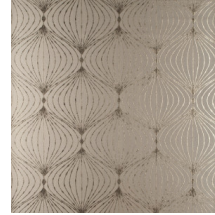

LYRA

Colección Noctis

Historia de la colección

'Noctis' es una forma declinada de la palabra 'nox', que significa 'noche' en latín.

Especificaciones técnicas

Referencia	<u>38058</u>
Categoría de producto	Exquisite
Composición	Revestimiento mural no tejido
Descripción	Revestimiento de pared contemporáneo sobre base no tejida decorado con tintas metálicas
Dimensiones	Ancho 90 cm / se vende por metro lineal
Case	Case recto 32 cm
Pegamento	Arte Clearpro o una cola de dispersión de buena calidad
Cómo encolar	Encolar la pared
Resistencia a la luz	Buena resistencia a la luz
Cómo retirar	Arrancable en seco
Certificado ignífugo EU	B-s1, d0
Certificado ignífugo US	Class A
Mantenimiento	Lavable
IMO Certified	

0493/22

Colores (9)

38050

38051

38052

38053

38054

38055