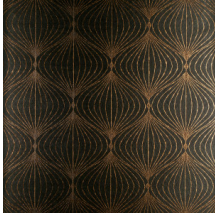

LYRA

Colección Noctis

Historia de la colección

'Noctis' es una forma declinada de la palabra 'nox', que significa 'noche' en latín.

Especificaciones técnicas

Referencia	<u>38058</u>
Categoría de producto	Exquisite
Composición	Revestimiento mural no tejido
Descripción	Revestimiento de pared contemporáneo sobre base no tejida decorado con tintas metálicas
Dimensiones	Ancho 90 cm / se vende por metro lineal
Case	Case recto 32 cm
Pegamento	Arte Clearpro o una cola de dispersión de buena calidad
Cómo encolar	Encolar la pared
Resistencia a la luz	Buena resistencia a la luz
Cómo retirar	Arrancable en seco
Certificado ignífugo EU	B-s1, d0
Certificado ignífugo US	Class A
Mantenimiento	Lavable
IMO Certified	

0493/22

Colores (9)

38050

38051

38052

38053

38054

38055