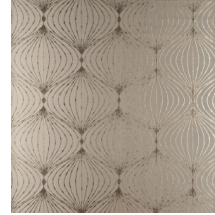

## Especificaciones técnicas

Referencia	<u>38058</u>
Categoría de producto	Exquisite
Composición	Revestimiento mural no tejido
Descripción	Revestimiento de pared contemporáneo sobre base no tejida decorado con tintas metálicas
Dimensiones	Ancho 90 cm / se vende por metro lineal
Case	Case recto 32 cm
Pegamento	Arte Clearpro o una cola de dispersión de buena calidad
Cómo encolar	Encolar la pared
Resistencia a la luz	Buena resistencia a la luz
Cómo retirar	Arrancable en seco
Certificado ignífugo EU	B-s1, d0
Certificado ignífugo US	Class A
Mantenimiento	Lavable
IMO Certified	

0493/22

Colores (9)

38050

38051

38052

38053

38054

38055