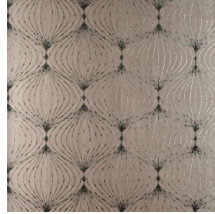

LYRA

Colección Noctis

Historia de la colección

'Noctis' es una forma declinada de la palabra 'nox', que significa 'noche' en latín.

Especificaciones técnicas

Referencia	<u>38058</u>
Categoría de producto	Exquisite
Composición	Revestimiento mural no tejido
Descripción	Revestimiento de pared contemporáneo sobre base no tejida decorado con tintas metálicas
Dimensiones	Ancho 90 cm / se vende por metro lineal
Case	Case recto 32 cm
Pegamento	Arte Clearpro o una cola de dispersión de buena calidad
Cómo encolar	Encolar la pared
Resistencia a la luz	Buena resistencia a la luz
Cómo retirar	Arrancable en seco
Certificado ignífugo EU	B-s1, d0
Certificado ignífugo US	Class A
Mantenimiento	Lavable
IMO Certified	

0493/22

Colores (9)

38050

38051

38052

38053

38054

38055