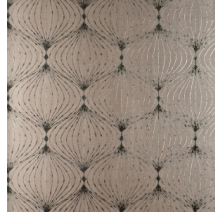

## Especificaciones técnicas

Referencia	<u>38058</u>
Categoría de producto	Exquisite
Composición	Revestimiento mural no tejido
Descripción	Revestimiento de pared contemporáneo sobre base no tejida decorado con tintas metálicas
Dimensiones	Ancho 90 cm / se vende por metro lineal
Case	Case recto 32 cm
Pegamento	Arte Clearpro o una cola de dispersión de buena calidad
Cómo encolar	Encolar la pared
Resistencia a la luz	Buena resistencia a la luz
Cómo retirar	Arrancable en seco
Certificado ignífugo EU	B-s1, d0
Certificado ignífugo US	Class A
Mantenimiento	Lavable
IMO Certified	

0493/22

Colores (9)

38050

38051

38052

38053

38054

38055