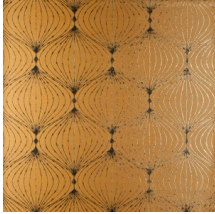

## Especificaciones técnicas

Referencia	<u>38058</u>
Categoría de producto	Exquisite
Composición	Revestimiento mural no tejido
Descripción	Revestimiento de pared contemporáneo sobre base no tejida decorado con tintas metálicas
Dimensiones	Ancho 90 cm / se vende por metro lineal
Case	Case recto 32 cm
Pegamento	Arte Clearpro o una cola de dispersión de buena calidad
Cómo encolar	Encolar la pared
Resistencia a la luz	Buena resistencia a la luz
Cómo retirar	Arrancable en seco
Certificado ignífugo EU	B-s1, d0
Certificado ignífugo US	Class A
Mantenimiento	Lavable
IMO Certified	

0493/22

Colores (9)

38050

38051

38052

38053

38054

38055