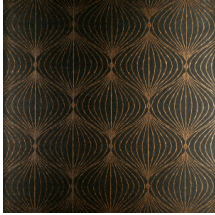

## Especificaciones técnicas

Referencia	<u>38058</u>
Categoría de producto	Exquisite
Composición	Revestimiento mural no tejido
Descripción	Revestimiento de pared contemporáneo sobre base no tejida decorado con tintas metálicas
Dimensiones	Ancho 90 cm / se vende por metro lineal
Case	Case recto 32 cm
Pegamento	Arte Clearpro o una cola de dispersión de buena calidad
Cómo encolar	Encolar la pared
Resistencia a la luz	Buena resistencia a la luz
Cómo retirar	Arrancable en seco
Certificado ignífugo EU	B-s1, d0
Certificado ignífugo US	Class A
Mantenimiento	Lavable
IMO Certified	

0493/22

Colores (9)

38050

38051

38052

38053

38054

38055