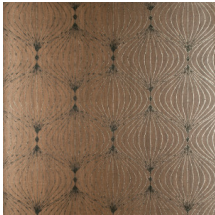

38058

Más información? [Haga clic aquí](#)

Solicita muestras, calcule cantidades, vea videos de instrucciones, descargue información técnica y más:
www.arte-international.com

ARTE®

wallcoverings for the ultimate in refinement