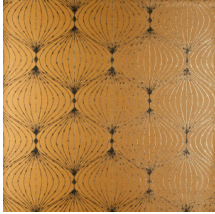

LYRA

Colección Noctis

Historia de la colección

'Noctis' es una forma declinada de la palabra 'nox', que significa 'noche' en latín.

Especificaciones técnicas

Referencia	<u>38058</u>
Categoría de producto	Exquisite
Composición	Revestimiento mural no tejido
Descripción	Revestimiento de pared contemporáneo sobre base no tejida decorado con tintas metálicas
Dimensiones	Ancho 90 cm / se vende por metro lineal
Case	Case recto 32 cm
Pegamento	Arte Clearpro o una cola de dispersión de buena calidad
Cómo encolar	Encolar la pared
Resistencia a la luz	Buena resistencia a la luz
Cómo retirar	Arrancable en seco
Certificado ignífugo EU	B-s1, d0
Certificado ignífugo US	Class A
Mantenimiento	Lavable
IMO Certified	

0493/22

Colores (9)

38050

38051

38052

38053

38054

38055