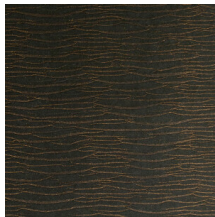

MIRA

Colección Noctis

Historia de la colección

'Noctis' es una forma declinada de la palabra 'nox', que significa 'noche' en latín.

Especificaciones técnicas

Referencia	<u>38150</u>
Categoría de producto	Exquisite
Composición	Revestimiento mural no tejido
Descripción	Revestimiento de pared de efecto arrugado con pliegues compactos en sentido horizontal, imitando las olas
Dimensiones	Ancho 85 cm / se vende por metro lineal
Case	Case libre 0 cm
Pegamento	Arte Clearpro o una cola de dispersión de buena calidad
Cómo encolar	Humedecer el producto, encolar la pared
Resistencia a la luz	Buena resistencia a la luz
Cómo retirar	Arrancable en seco
Certificado ignífugo EU	B-s1, d0
Certificado ignífugo US	Class A
Mantenimiento	Lavable
IMO Certified	

0493/22

Colores (8)

38150

38151

38152

38153

38154

38155