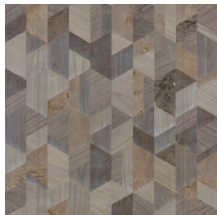

Colores (5)

38200