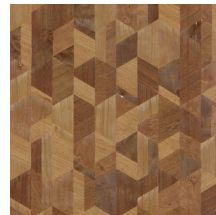

Especificaciones técnicas

Referencia	<u>38200</u>
Categoría de producto	Couture
Composición	Revestimiento mural natural sobre base no tejida
Descripción	Revestimiento de pared hecho de madera de paulownia, con sus vetas y nudos a la vista, sobre lámina metálica
Dimensiones	Ancho 91,44 cm / se vende por metro lineal
Case	Case libre 0 cm, respetando la altura del diseño de 31,50 cm
Pegamento	Arte Clearpro o una cola de dispersión de buena calidad
Cómo encolar	Humedecer el producto, encolar la pared
Resistencia a la luz	Buena resistencia a la luz
Cómo retirar	Arrancable en seco
Certificado ignífugo EU	B-s1, d0
Certificado ignífugo US	Class A
Mantenimiento	Lavable

Colores (5)

38200

38201

38202

38203

38204

Más información? [Haga clic aquí](#)

Solicita muestras, calcule cantidades, vea videos de instrucciones, descargue información técnica y más:
www.arte-international.com