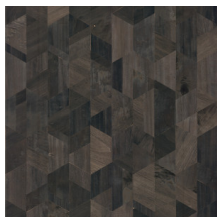

Especificaciones técnicas

Referencia	<u>38200</u>
Categoría de producto	Couture
Composición	Revestimiento mural natural sobre base no tejida
Descripción	Revestimiento de pared hecho de madera de paulownia, con sus vetas y nudos a la vista, sobre lámina metálica
Dimensiones	Ancho 91,44 cm / se vende por metro lineal
Case	Case libre 0 cm, respetando la altura del diseño de 31,50 cm
Pegamento	Arte Clearpro o una cola de dispersión de buena calidad
Cómo encolar	Humedecer el producto, encolar la pared
Resistencia a la luz	Buena resistencia a la luz
Cómo retirar	Arrancable en seco
Certificado ignífugo EU	B-s1, d0
Certificado ignífugo US	Class A
Mantenimiento	Lavable

Colores (5)

38200

38201

38202

38203

38204

Más información? [Haga clic aquí](#)

Solicita muestras, calcule cantidades, vea videos de instrucciones, descargue información técnica y más:
www.arte-international.com