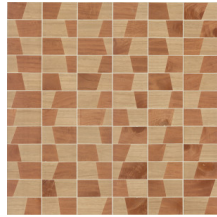

Especificaciones técnicas

Referencia	<u>38210</u>
Categoría de producto	Couture
Composición	Revestimiento mural natural sobre base no tejida
Descripción	Revestimiento de pared hecho de madera de paulownia, con sus vetas y nudos a la vista, sobre lámina metálica
Dimensiones	Ancho 91,44 cm / se vende por metro lineal
Case	Case libre 0 cm, respetando la altura del diseño de 15 cm
Pegamento	Arte Clearpro o una cola de dispersión de buena calidad
Cómo encolar	Humedecer el producto, encolar la pared
Resistencia a la luz	Buena resistencia a la luz
Cómo retirar	Arrancable en seco
Certificado ignífugo EU	B-s1, d0
Certificado ignífugo US	Class A
Mantenimiento	Lavable

Colores (6)

38210

38211

38212

38213

38214

38215

Vista