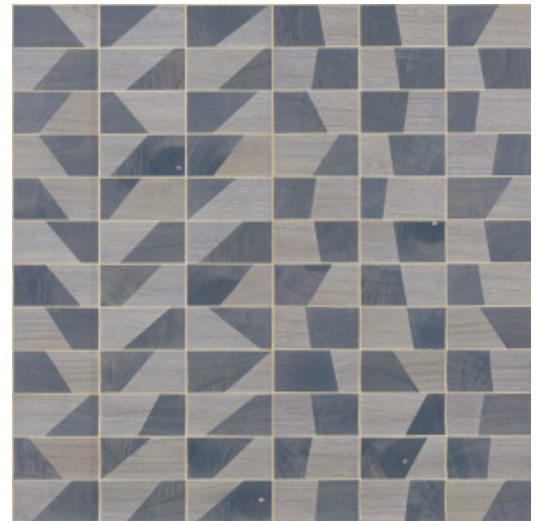

TRAPEZE

Colección Timber

Historia de la colección

La madera: un material auténtico, sofisticado y sostenible. Su belleza reside en su simplicidad y naturaleza pura, incluyendo sus vetados y marcas de nudos.

Especificaciones técnicas

Referencia	<u>38210</u>
Categoría de producto	Couture
Composición	Revestimiento mural natural sobre base no tejida
Descripción	Revestimiento de pared hecho de madera de paulownia, con sus vetas y nudos a la vista, sobre lámina metálica
Dimensiones	Ancho 91,44 cm / se vende por metro lineal
Case	Case libre 0 cm, respetando la altura del diseño de 15 cm
Pegamento	Arte Clearpro o una cola de dispersión de buena calidad
Cómo encolar	Humedecer el producto, encolar la pared
Resistencia a la luz	Buena resistencia a la luz
Cómo retirar	Arrancable en seco
Certificado ignífugo EU	B-s1, d0
Certificado ignífugo US	Class A
Mantenimiento	Lavable

Colores (6)

38210

38211

38212

38213

38214

38215

Vista