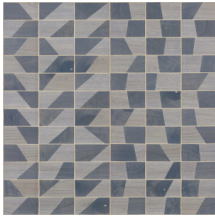

TRAPEZE

Colección Timber

Historia de la colección

La madera: un material auténtico, sofisticado y sostenible. Su belleza reside en su simplicidad y naturaleza pura, incluyendo sus vetados y marcas de nudos.

Especificaciones técnicas

Referencia	<u>38210</u>
Categoría de producto	Couture
Composición	Revestimiento mural natural sobre base no tejida
Descripción	Revestimiento de pared hecho de madera de paulownia, con sus vetas y nudos a la vista, sobre lámina metálica
Dimensiones	Ancho 91,44 cm / se vende por metro lineal
Case	Case libre 0 cm, respetando la altura del diseño de 15 cm
Pegamento	Arte Clearpro o una cola de dispersión de buena calidad
Cómo encolar	Humedecer el producto, encolar la pared
Resistencia a la luz	Buena resistencia a la luz
Cómo retirar	Arrancable en seco
Certificado ignífugo EU	B-s1, d0
Certificado ignífugo US	Class A
Mantenimiento	Lavable

Colores (6)

38210

38211

38212

38213

38214

38215

Vista