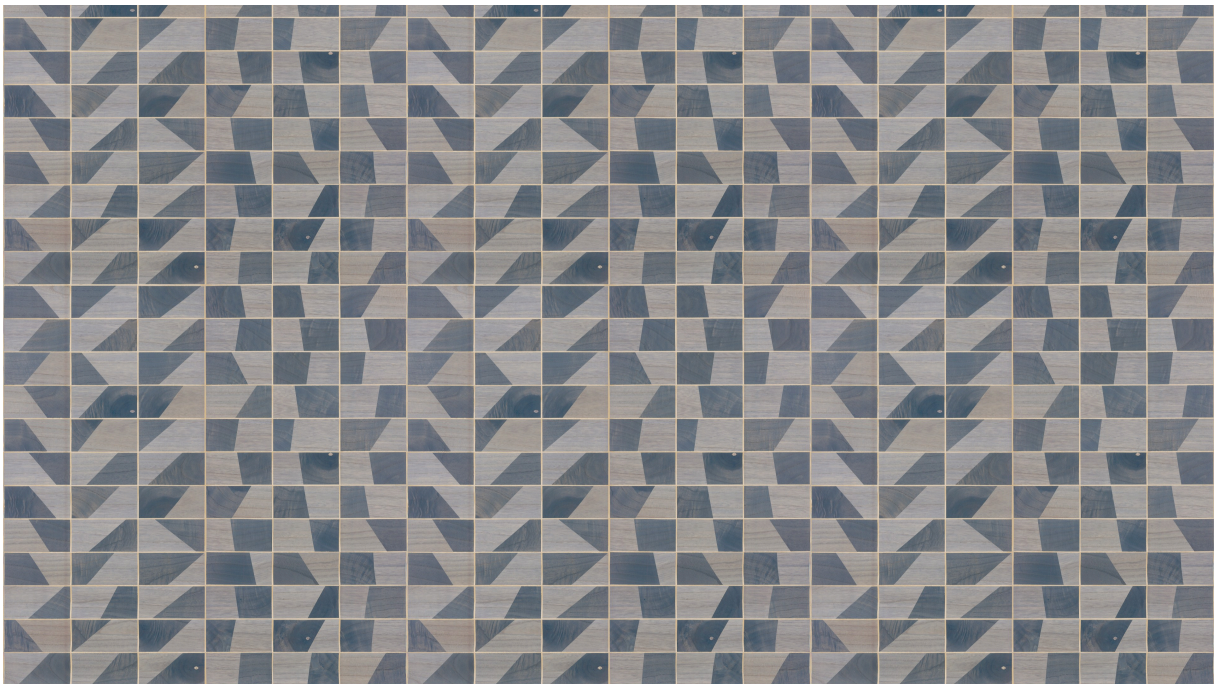

Especificaciones técnicas

Referencia	<u>38210</u>
Categoría de producto	Couture
Composición	Revestimiento mural natural sobre base no tejida
Descripción	Revestimiento de pared hecho de madera de paulownia, con sus vetas y nudos a la vista, sobre lámina metálica
Dimensiones	Ancho 91,44 cm / se vende por metro lineal
Case	Case libre 0 cm, respetando la altura del diseño de 15 cm
Pegamento	Arte Clearpro o una cola de dispersión de buena calidad
Cómo encolar	Humedecer el producto, encolar la pared
Resistencia a la luz	Buena resistencia a la luz
Cómo retirar	Arrancable en seco
Certificado ignífugo EU	B-s1, d0
Certificado ignífugo US	Class A
Mantenimiento	Lavable

Colores (6)

38210

38211

38212

38213

38214

38215

Vista