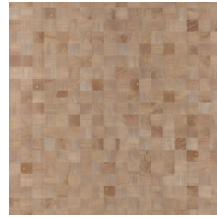

Especificaciones técnicas

Referencia	<u>38220</u>
Categoría de producto	Couture
Composición	Revestimiento mural natural sobre base no tejida
Descripción	Revestimiento de pared de madera de paulownia, con sus vetas y nudos a la vista
Dimensiones	Ancho 91,44 cm / se vende por metro lineal
Case	Case libre 0 cm, respetando la altura del diseño de 5 cm
Pegamento	Arte Clearpro o una cola de dispersión de buena calidad
Cómo encolar	Humedecer el producto, encolar la pared
Resistencia a la luz	Buena resistencia a la luz
Cómo retirar	Arrancable en seco
Certificado ignífugo EU	B-s1, d0
Certificado ignífugo US	Class A
Mantenimiento	Lavable

Colores (12)

38220

38221

38222

38223

38224

38225

38226