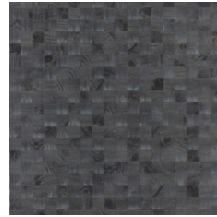

Especificaciones técnicas

Referencia	<u>38220</u>
Categoría de producto	Couture
Composición	Revestimiento mural natural sobre base no tejida
Descripción	Revestimiento de pared de madera de paulownia, con sus vetas y nudos a la vista
Dimensiones	Ancho 91,44 cm / se vende por metro lineal
Case	Case libre 0 cm, respetando la altura del diseño de 5 cm
Pegamento	Arte Clearpro o una cola de dispersión de buena calidad
Cómo encolar	Humedecer el producto, encolar la pared
Resistencia a la luz	Buena resistencia a la luz
Cómo retirar	Arrancable en seco
Certificado ignífugo EU	B-s1, d0
Certificado ignífugo US	Class A
Mantenimiento	Lavable

Colores (12)

38220

38221

38222

38223

38224

38225

38226