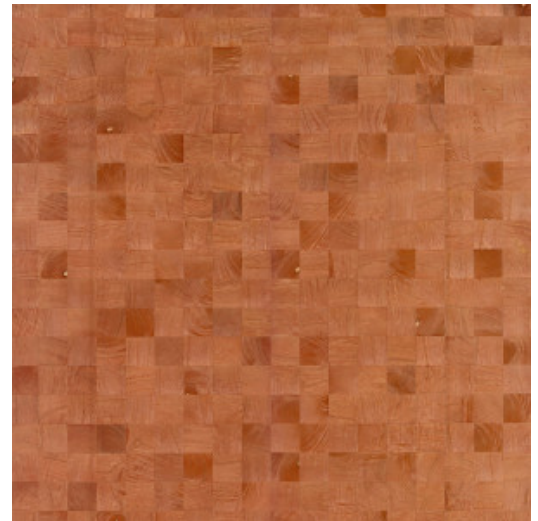

GRAIN

Colección Timber

Historia de la colección

La madera: un material auténtico, sofisticado y sostenible. Su belleza reside en su simplicidad y naturaleza pura, incluyendo sus veteados y marcas de nudos.

Especificaciones técnicas

Referencia	<u>38220</u>
Categoría de producto	Couture
Composición	Revestimiento mural natural sobre base no tejida
Descripción	Revestimiento de pared de madera de paulownia, con sus vetas y nudos a la vista
Dimensiones	Ancho 91,44 cm / se vende por metro lineal
Case	Case libre 0 cm, respetando la altura del diseño de 5 cm
Pegamento	Arte Clearpro o una cola de dispersión de buena calidad
Cómo encolar	Humedecer el producto, encolar la pared
Resistencia a la luz	Buena resistencia a la luz
Cómo retirar	Arrancable en seco
Certificado ignífugo EU	B-s1, d0
Certificado ignífugo US	Class A
Mantenimiento	Lavable

Colores (12)

38220

38221

38222

38223

38224

38225

38226