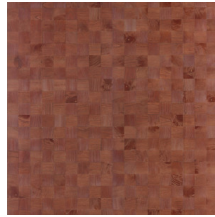

Especificaciones técnicas

Referencia	<u>38220</u>
Categoría de producto	Couture
Composición	Revestimiento mural natural sobre base no tejida
Descripción	Revestimiento de pared de madera de paulownia, con sus vetas y nudos a la vista
Dimensiones	Ancho 91,44 cm / se vende por metro lineal
Case	Case libre 0 cm, respetando la altura del diseño de 5 cm
Pegamento	Arte Clearpro o una cola de dispersión de buena calidad
Cómo encolar	Humedecer el producto, encolar la pared
Resistencia a la luz	Buena resistencia a la luz
Cómo retirar	Arrancable en seco
Certificado ignífugo EU	B-s1, d0
Certificado ignífugo US	Class A
Mantenimiento	Lavable

Colores (12)

38220

38221

38222

38223

38224

38225

38226