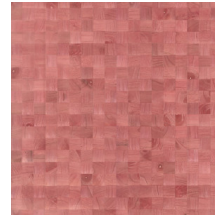

Especificaciones técnicas

Referencia	<u>38220</u>
Categoría de producto	Couture
Composición	Revestimiento mural natural sobre base no tejida
Descripción	Revestimiento de pared de madera de paulownia, con sus vetas y nudos a la vista
Dimensiones	Ancho 91,44 cm / se vende por metro lineal
Case	Case libre 0 cm, respetando la altura del diseño de 5 cm
Pegamento	Arte Clearpro o una cola de dispersión de buena calidad
Cómo encolar	Humedecer el producto, encolar la pared
Resistencia a la luz	Buena resistencia a la luz
Cómo retirar	Arrancable en seco
Certificado ignífugo EU	B-s1, d0
Certificado ignífugo US	Class A
Mantenimiento	Lavable

Colores (12)

38220

38221

38222

38223

38224

38225

38226