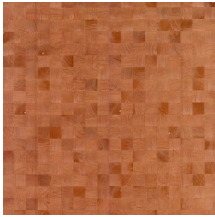

GRAIN

Colección Timber

Historia de la colección

La madera: un material auténtico, sofisticado y sostenible. Su belleza reside en su simplicidad y naturaleza pura, incluyendo sus veteados y marcas de nudos.

Especificaciones técnicas

Referencia	<u>38220</u>
Categoría de producto	Couture
Composición	Revestimiento mural natural sobre base no tejida
Descripción	Revestimiento de pared de madera de paulownia, con sus vetas y nudos a la vista
Dimensiones	Ancho 91,44 cm / se vende por metro lineal
Case	Case libre 0 cm, respetando la altura del diseño de 5 cm
Pegamento	Arte Clearpro o una cola de dispersión de buena calidad
Cómo encolar	Humedecer el producto, encolar la pared
Resistencia a la luz	Buena resistencia a la luz
Cómo retirar	Arrancable en seco
Certificado ignífugo EU	B-s1, d0
Certificado ignífugo US	Class A
Mantenimiento	Lavable

Colores (12)

38220

38221

38222

38223

38224

38225

38226