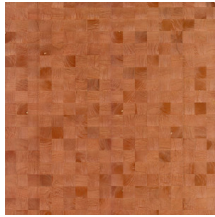

GRAIN

Colección Timber

Historia de la colección

La madera: un material auténtico, sofisticado y sostenible. Su belleza reside en su simplicidad y naturaleza pura, incluyendo sus veteados y marcas de nudos.

Especificaciones técnicas

Referencia	<u>38223</u>
Categoría de producto	Couture
Composición	Revestimiento mural natural sobre base no tejida
Descripción	Revestimiento de pared de madera de paulownia, con sus vetas y nudos a la vista
Dimensiones	Ancho 91,44 cm / se vende por metro lineal
Case	Case libre 0 cm, respetando la altura del diseño de 5 cm
Pegamento	Arte Clearpro o una cola de dispersión de buena calidad
Cómo encolar	Humedecer el producto, encolar la pared
Resistencia a la luz	Buena resistencia a la luz
Cómo retirar	Arrancable en seco
Certificado ignífugo EU	B-s1, d0
Certificado ignífugo US	Class A
Mantenimiento	Lavable

Colores (12)

38220

38221

38222

38223

38224

38225

38226