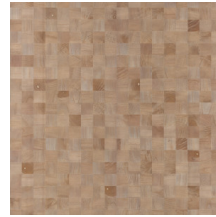

Especificaciones técnicas

Referencia	<u>38223</u>
Categoría de producto	Couture
Composición	Revestimiento mural natural sobre base no tejida
Descripción	Revestimiento de pared de madera de paulownia, con sus vetas y nudos a la vista
Dimensiones	Ancho 91,44 cm / se vende por metro lineal
Case	Case libre 0 cm, respetando la altura del diseño de 5 cm
Pegamento	Arte Clearpro o una cola de dispersión de buena calidad
Cómo encolar	Humedecer el producto, encolar la pared
Resistencia a la luz	Buena resistencia a la luz
Cómo retirar	Arrancable en seco
Certificado ignífugo EU	B-s1, d0
Certificado ignífugo US	Class A
Mantenimiento	Lavable

Colores (12)

38220

38221

38222

38223

38224

38225

38226