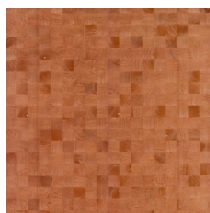

GRAIN

Colección Timber

Historia de la colección

La madera: un material auténtico, sofisticado y sostenible. Su belleza reside en su simplicidad y naturaleza pura, incluyendo sus veteados y marcas de nudos.

Especificaciones técnicas

Referencia	<u>38223</u>
Categoría de producto	Couture
Composición	Revestimiento mural natural sobre base no tejida
Descripción	Revestimiento de pared de madera de paulownia, con sus vetas y nudos a la vista
Dimensiones	Ancho 91,44 cm / se vende por metro lineal
Case	Case libre 0 cm, respetando la altura del diseño de 5 cm
Pegamento	Arte Clearpro o una cola de dispersión de buena calidad
Cómo encolar	Humedecer el producto, encolar la pared
Resistencia a la luz	Buena resistencia a la luz
Cómo retirar	Arrancable en seco
Reacción al fuego EU	B-s1, d0
Reacción al fuego US	Class A
Mantenimiento	Lavable

Colores (12)

38220

38221

38222

38223

38224

38225

38226