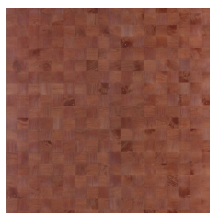

Especificaciones técnicas

Referencia	<u>38223</u>
Categoría de producto	Couture
Composición	Revestimiento mural natural sobre base no tejida
Descripción	Revestimiento de pared de madera de paulownia, con sus vetas y nudos a la vista
Dimensiones	Ancho 91,44 cm / se vende por metro lineal
Case	Case libre 0 cm, respetando la altura del diseño de 5 cm
Pegamento	Arte Clearpro o una cola de dispersión de buena calidad
Cómo encolar	Humedecer el producto, encolar la pared
Resistencia a la luz	Buena resistencia a la luz
Cómo retirar	Arrancable en seco
Reacción al fuego EU	B-s1, d0
Reacción al fuego US	Class A
Mantenimiento	Lavable

Colores (12)

38220

38221

38222

38223

38224

38225

38226