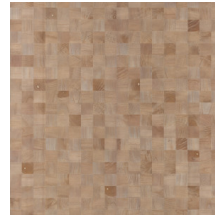

Especificaciones técnicas

Referencia	<u>38223</u>
Categoría de producto	Couture
Composición	Revestimiento mural natural sobre base no tejida
Descripción	Revestimiento de pared de madera de paulownia, con sus vetas y nudos a la vista
Dimensiones	Ancho 91,44 cm / se vende por metro lineal
Case	Case libre 0 cm, respetando la altura del diseño de 5 cm
Pegamento	Arte Clearpro o una cola de dispersión de buena calidad
Cómo encolar	Humedecer el producto, encolar la pared
Resistencia a la luz	Buena resistencia a la luz
Cómo retirar	Arrancable en seco
Certificado ignífugo EU	B-s1, d0
Certificado ignífugo US	Class A
Mantenimiento	Lavable

Colores (12)

38220

38221

38222

38223

38224

38225

38226