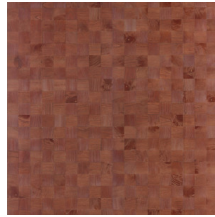

Especificaciones técnicas

Referencia	<u>38223</u>
Categoría de producto	Couture
Composición	Revestimiento mural natural sobre base no tejida
Descripción	Revestimiento de pared de madera de paulownia, con sus vetas y nudos a la vista
Dimensiones	Ancho 91,44 cm / se vende por metro lineal
Case	Case libre 0 cm, respetando la altura del diseño de 5 cm
Pegamento	Arte Clearpro o una cola de dispersión de buena calidad
Cómo encolar	Humedecer el producto, encolar la pared
Resistencia a la luz	Buena resistencia a la luz
Cómo retirar	Arrancable en seco
Certificado ignífugo EU	B-s1, d0
Certificado ignífugo US	Class A
Mantenimiento	Lavable

Colores (12)

38220

38221

38222

38223

38224

38225

38226