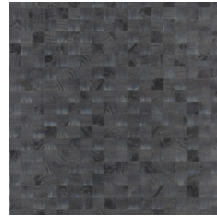

## Especificaciones técnicas

Referencia	<u>38226</u>
Categoría de producto	Couture
Composición	Revestimiento mural natural sobre base no tejida
Descripción	Revestimiento de pared de madera de paulownia, con sus vetas y nudos a la vista
Dimensiones	Ancho 91,44 cm / se vende por metro lineal
Case	Case libre 0 cm, respetando la altura del diseño de 5 cm
Pegamento	Arte Clearpro o una cola de dispersión de buena calidad
Cómo encolar	Humedecer el producto, encolar la pared
Resistencia a la luz	Buena resistencia a la luz
Cómo retirar	Arrancable en seco
Certificado ignífugo EU	B-s1, d0
Certificado ignífugo US	Class A
Mantenimiento	Lavable

## Colores (12)

38220

38221

38222

38223

38224

38225

38226