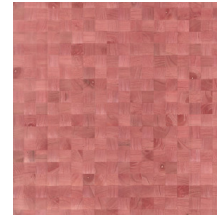

Especificaciones técnicas

Referencia	<u>38226</u>
Categoría de producto	Couture
Composición	Revestimiento mural natural sobre base no tejida
Descripción	Revestimiento de pared de madera de paulownia, con sus vetas y nudos a la vista
Dimensiones	Ancho 91,44 cm / se vende por metro lineal
Case	Case libre 0 cm, respetando la altura del diseño de 5 cm
Pegamento	Arte Clearpro o una cola de dispersión de buena calidad
Cómo encolar	Humedecer el producto, encolar la pared
Resistencia a la luz	Buena resistencia a la luz
Cómo retirar	Arrancable en seco
Certificado ignífugo EU	B-s1, d0
Certificado ignífugo US	Class A
Mantenimiento	Lavable

Colores (12)

38220

38221

38222

38223

38224

38225

38226