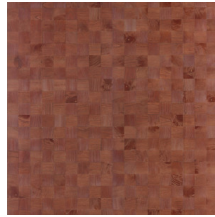

Especificaciones técnicas

Referencia	<u>38226</u>
Categoría de producto	Couture
Composición	Revestimiento mural natural sobre base no tejida
Descripción	Revestimiento de pared de madera de paulownia, con sus vetas y nudos a la vista
Dimensiones	Ancho 91,44 cm / se vende por metro lineal
Case	Case libre 0 cm, respetando la altura del diseño de 5 cm
Pegamento	Arte Clearpro o una cola de dispersión de buena calidad
Cómo encolar	Humedecer el producto, encolar la pared
Resistencia a la luz	Buena resistencia a la luz
Cómo retirar	Arrancable en seco
Certificado ignífugo EU	B-s1, d0
Certificado ignífugo US	Class A
Mantenimiento	Lavable

Colores (12)

38220

38221

38222

38223

38224

38225

38226