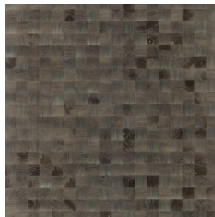

Colores (12)

38220

38221

38222

38223

38224

38225

38226

38227

38228

38229

38230

38231

Más información? [Haga clic aquí](#)

Solicita muestras, calcule cantidades, vea videos de instrucciones, descargue información técnica y más:
www.arte-international.com

ARTE®

wallcoverings for the ultimate in refinement