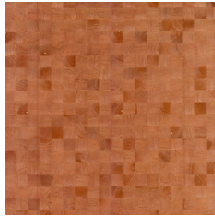

## Historia de la colección

La madera: un material auténtico, sofisticado y sostenible. Su belleza reside en su simplicidad y naturaleza pura, incluyendo sus veteados y marcas de nudos.

## Especificaciones técnicas

Referencia	<u>38226</u>
Categoría de producto	Couture
Composición	Revestimiento mural natural sobre base no tejida
Descripción	Revestimiento de pared de madera de paulownia, con sus vetas y nudos a la vista
Dimensiones	Ancho 91,44 cm / se vende por metro lineal
Case	Case libre 0 cm, respetando la altura del diseño de 5 cm
Pegamento	Arte Clearpro o una cola de dispersión de buena calidad
Cómo encolar	Humedecer el producto, encolar la pared
Resistencia a la luz	Buena resistencia a la luz
Cómo retirar	Arrancable en seco
Certificado ignífugo EU	B-s1, d0
Certificado ignífugo US	Class A
Mantenimiento	Lavable

## Colores (12)

38220

38221

38222

38223

38224

38225

38226