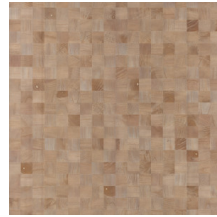

## Especificaciones técnicas

Referencia	<u>38226</u>
Categoría de producto	Couture
Composición	Revestimiento mural natural sobre base no tejida
Descripción	Revestimiento de pared de madera de paulownia, con sus vetas y nudos a la vista
Dimensiones	Ancho 91,44 cm / se vende por metro lineal
Case	Case libre 0 cm, respetando la altura del diseño de 5 cm
Pegamento	Arte Clearpro o una cola de dispersión de buena calidad
Cómo encolar	Humedecer el producto, encolar la pared
Resistencia a la luz	Buena resistencia a la luz
Cómo retirar	Arrancable en seco
Certificado ignífugo EU	B-s1, d0
Certificado ignífugo US	Class A
Mantenimiento	Lavable

## Colores (12)

38220

38221

38222

38223

38224

38225

38226