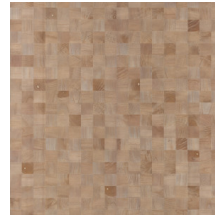

Especificaciones técnicas

Referencia	<u>38226</u>
Categoría de producto	Couture
Composición	Revestimiento mural natural sobre base no tejida
Descripción	Revestimiento de pared de madera de paulownia, con sus vetas y nudos a la vista
Dimensiones	Ancho 91,44 cm / se vende por metro lineal
Case	Case libre 0 cm, respetando la altura del diseño de 5 cm
Pegamento	Arte Clearpro o una cola de dispersión de buena calidad
Cómo encolar	Humedecer el producto, encolar la pared
Resistencia a la luz	Buena resistencia a la luz
Cómo retirar	Arrancable en seco
Certificado ignífugo EU	B-s1, d0
Certificado ignífugo US	Class A
Mantenimiento	Lavable

Colores (12)

38220

38221

38222

38223

38224

38225

38226