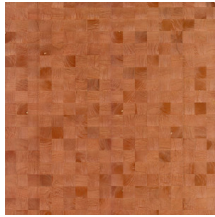

GRAIN

Colección Timber

Historia de la colección

La madera: un material auténtico, sofisticado y sostenible. Su belleza reside en su simplicidad y naturaleza pura, incluyendo sus veteados y marcas de nudos.

Especificaciones técnicas

Referencia	<u>38226</u>
Categoría de producto	Couture
Composición	Revestimiento mural natural sobre base no tejida
Descripción	Revestimiento de pared de madera de paulownia, con sus vetas y nudos a la vista
Dimensiones	Ancho 91,44 cm / se vende por metro lineal
Case	Case libre 0 cm, respetando la altura del diseño de 5 cm
Pegamento	Arte Clearpro o una cola de dispersión de buena calidad
Cómo encolar	Humedecer el producto, encolar la pared
Resistencia a la luz	Buena resistencia a la luz
Cómo retirar	Arrancable en seco
Certificado ignífugo EU	B-s1, d0
Certificado ignífugo US	Class A
Mantenimiento	Lavable

Colores (12)

38220

38221

38222

38223

38224

38225

38226