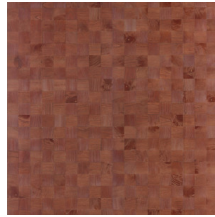

## Especificaciones técnicas

Referencia	<u>38226</u>
Categoría de producto	Couture
Composición	Revestimiento mural natural sobre base no tejida
Descripción	Revestimiento de pared de madera de paulownia, con sus vetas y nudos a la vista
Dimensiones	Ancho 91,44 cm / se vende por metro lineal
Case	Case libre 0 cm, respetando la altura del diseño de 5 cm
Pegamento	Arte Clearpro o una cola de dispersión de buena calidad
Cómo encolar	Humedecer el producto, encolar la pared
Resistencia a la luz	Buena resistencia a la luz
Cómo retirar	Arrancable en seco
Certificado ignífugo EU	B-s1, d0
Certificado ignífugo US	Class A
Mantenimiento	Lavable

## Colores (12)

38220

38221

38222

38223

38224

38225

38226