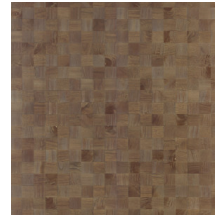

## Especificaciones técnicas

Referencia	<u>38226</u>
Categoría de producto	Couture
Composición	Revestimiento mural natural sobre base no tejida
Descripción	Revestimiento de pared de madera de paulownia, con sus vetas y nudos a la vista
Dimensiones	Ancho 91,44 cm / se vende por metro lineal
Case	Case libre 0 cm, respetando la altura del diseño de 5 cm
Pegamento	Arte Clearpro o una cola de dispersión de buena calidad
Cómo encolar	Humedecer el producto, encolar la pared
Resistencia a la luz	Buena resistencia a la luz
Cómo retirar	Arrancable en seco
Certificado ignífugo EU	B-s1, d0
Certificado ignífugo US	Class A
Mantenimiento	Lavable

## Colores (12)

38220

38221

38222

38223

38224

38225

38226