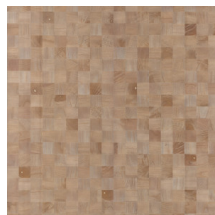

Especificaciones técnicas

Referencia	<u>38227</u>
Categoría de producto	Couture
Composición	Revestimiento mural natural sobre base no tejida
Descripción	Revestimiento de pared de madera de paulownia, con sus vetas y nudos a la vista
Dimensiones	Ancho 91,44 cm / se vende por metro lineal
Case	Case libre 0 cm, respetando la altura del diseño de 5 cm
Pegamento	Arte Clearpro o una cola de dispersión de buena calidad
Cómo encolar	Humedecer el producto, encolar la pared
Resistencia a la luz	Buena resistencia a la luz
Cómo retirar	Arrancable en seco
Certificado ignífugo EU	B-s1, d0
Certificado ignífugo US	Class A
Mantenimiento	Lavable

Colores (12)

38220

38221

38222

38223

38224

38225

38226