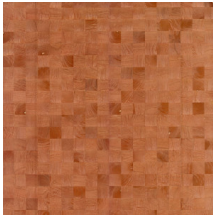

## Historia de la colección

La madera: un material auténtico, sofisticado y sostenible. Su belleza reside en su simplicidad y naturaleza pura, incluyendo sus veteados y marcas de nudos.

## Especificaciones técnicas

Referencia	<u>38227</u>
Categoría de producto	Couture
Composición	Revestimiento mural natural sobre base no tejida
Descripción	Revestimiento de pared de madera de paulownia, con sus vetas y nudos a la vista
Dimensiones	Ancho 91,44 cm / se vende por metro lineal
Case	Case libre 0 cm, respetando la altura del diseño de 5 cm
Pegamento	Arte Clearpro o una cola de dispersión de buena calidad
Cómo encolar	Humedecer el producto, encolar la pared
Resistencia a la luz	Buena resistencia a la luz
Cómo retirar	Arrancable en seco
Certificado ignífugo EU	B-s1, d0
Certificado ignífugo US	Class A
Mantenimiento	Lavable

## Colores (12)

38220

38221

38222

38223

38224

38225

38226