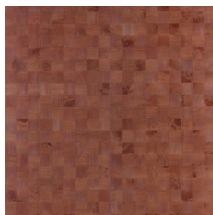

Especificaciones técnicas

Referencia	<u>38227</u>
Categoría de producto	Couture
Composición	Revestimiento mural natural sobre base no tejida
Descripción	Revestimiento de pared de madera de paulownia, con sus vetas y nudos a la vista
Dimensiones	Ancho 91,44 cm / se vende por metro lineal
Case	Case libre 0 cm, respetando la altura del diseño de 5 cm
Pegamento	Arte Clearpro o una cola de dispersión de buena calidad
Cómo encolar	Humedecer el producto, encolar la pared
Resistencia a la luz	Buena resistencia a la luz
Cómo retirar	Arrancable en seco
Certificado ignífugo EU	B-s1, d0
Certificado ignífugo US	Class A
Mantenimiento	Lavable

Colores (12)

38220

38221

38222

38223

38224

38225

38226