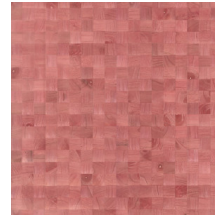

## Especificaciones técnicas

Referencia	<u>38227</u>
Categoría de producto	Couture
Composición	Revestimiento mural natural sobre base no tejida
Descripción	Revestimiento de pared de madera de paulownia, con sus vetas y nudos a la vista
Dimensiones	Ancho 91,44 cm / se vende por metro lineal
Case	Case libre 0 cm, respetando la altura del diseño de 5 cm
Pegamento	Arte Clearpro o una cola de dispersión de buena calidad
Cómo encolar	Humedecer el producto, encolar la pared
Resistencia a la luz	Buena resistencia a la luz
Cómo retirar	Arrancable en seco
Certificado ignífugo EU	B-s1, d0
Certificado ignífugo US	Class A
Mantenimiento	Lavable

## Colores (12)

38220

38221

38222

38223

38224

38225

38226