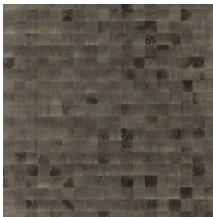

Colores (12)

38220

38221

38222

38223

38224

38225

38226

38227

38228

38229

38230

38231

Más información? [Haga clic aquí](#)

Solicita muestras, calcule cantidades, vea videos de instrucciones, descargue información técnica y más:
www.arte-international.com

ARTE®

wallcoverings for the ultimate in refinement