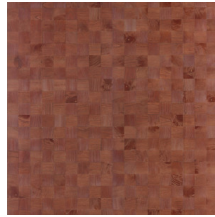

## Especificaciones técnicas

Referencia	<u>38227</u>
Categoría de producto	Couture
Composición	Revestimiento mural natural sobre base no tejida
Descripción	Revestimiento de pared de madera de paulownia, con sus vetas y nudos a la vista
Dimensiones	Ancho 91,44 cm / se vende por metro lineal
Case	Case libre 0 cm, respetando la altura del diseño de 5 cm
Pegamento	Arte Clearpro o una cola de dispersión de buena calidad
Cómo encolar	Humedecer el producto, encolar la pared
Resistencia a la luz	Buena resistencia a la luz
Cómo retirar	Arrancable en seco
Certificado ignífugo EU	B-s1, d0
Certificado ignífugo US	Class A
Mantenimiento	Lavable

## Colores (12)

38220

38221

38222

38223

38224

38225

38226