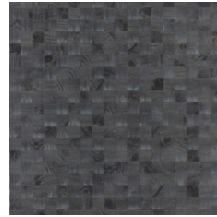

## Especificaciones técnicas

Referencia	<u>38227</u>
Categoría de producto	Couture
Composición	Revestimiento mural natural sobre base no tejida
Descripción	Revestimiento de pared de madera de paulownia, con sus vetas y nudos a la vista
Dimensiones	Ancho 91,44 cm / se vende por metro lineal
Case	Case libre 0 cm, respetando la altura del diseño de 5 cm
Pegamento	Arte Clearpro o una cola de dispersión de buena calidad
Cómo encolar	Humedecer el producto, encolar la pared
Resistencia a la luz	Buena resistencia a la luz
Cómo retirar	Arrancable en seco
Certificado ignífugo EU	B-s1, d0
Certificado ignífugo US	Class A
Mantenimiento	Lavable

## Colores (12)

38220

38221

38222

38223

38224

38225

38226