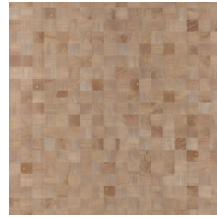

## Especificaciones técnicas

Referencia	<u>38227</u>
Categoría de producto	Couture
Composición	Revestimiento mural natural sobre base no tejida
Descripción	Revestimiento de pared de madera de paulownia, con sus vetas y nudos a la vista
Dimensiones	Ancho 91,44 cm / se vende por metro lineal
Case	Case libre 0 cm, respetando la altura del diseño de 5 cm
Pegamento	Arte Clearpro o una cola de dispersión de buena calidad
Cómo encolar	Humedecer el producto, encolar la pared
Resistencia a la luz	Buena resistencia a la luz
Cómo retirar	Arrancable en seco
Certificado ignífugo EU	B-s1, d0
Certificado ignífugo US	Class A
Mantenimiento	Lavable

## Colores (12)

38220

38221

38222

38223

38224

38225

38226