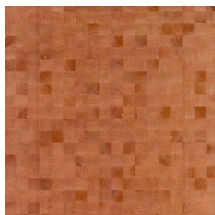

GRAIN

Colección Timber

Historia de la colección

La madera: un material auténtico, sofisticado y sostenible. Su belleza reside en su simplicidad y naturaleza pura, incluyendo sus veteados y marcas de nudos.

Especificaciones técnicas

Referencia	<u>38227</u>
Categoría de producto	Couture
Composición	Revestimiento mural natural sobre base no tejida
Descripción	Revestimiento de pared de madera de paulownia, con sus vetas y nudos a la vista
Dimensiones	Ancho 91,44 cm / se vende por metro lineal
Case	Case libre 0 cm, respetando la altura del diseño de 5 cm
Pegamento	Arte Clearpro o una cola de dispersión de buena calidad
Cómo encolar	Humedecer el producto, encolar la pared
Resistencia a la luz	Buena resistencia a la luz
Cómo retirar	Arrancable en seco
Certificado ignífugo EU	B-s1, d0
Certificado ignífugo US	Class A
Mantenimiento	Lavable

Colores (12)

38220

38221

38222

38223

38224

38225

38226