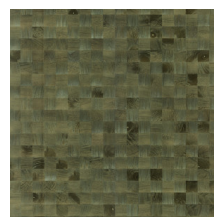

Especificaciones técnicas

Referencia	<u>38227</u>
Categoría de producto	Couture
Composición	Revestimiento mural natural sobre base no tejida
Descripción	Revestimiento de pared de madera de paulownia, con sus vetas y nudos a la vista
Dimensiones	Ancho 91,44 cm / se vende por metro lineal
Case	Case libre 0 cm, respetando la altura del diseño de 5 cm
Pegamento	Arte Clearpro o una cola de dispersión de buena calidad
Cómo encolar	Humedecer el producto, encolar la pared
Resistencia a la luz	Buena resistencia a la luz
Cómo retirar	Arrancable en seco
Certificado ignífugo EU	B-s1, d0
Certificado ignífugo US	Class A
Mantenimiento	Lavable

Colores (12)

38220

38221

38222

38223

38224

38225

38226

38227

38228

38229

38230

38231

Más información? [Haga clic aquí](#)

Solicita muestras, calcule cantidades, vea videos de instrucciones, descargue información técnica y más:
www.arte-international.com

ARTE®