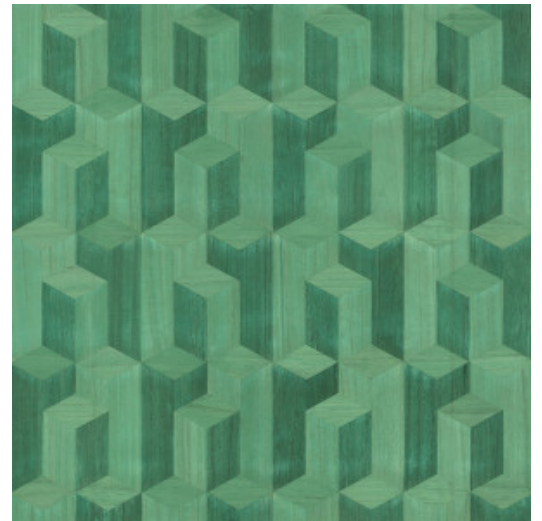

## Especificaciones técnicas

Referencia	<u>38240</u>
Categoría de producto	Couture
Composición	Revestimiento mural natural sobre base no tejida
Descripción	Revestimiento de pared de madera de paulownia, con sus vetas y nudos a la vista
Dimensiones	Ancho 91,44 cm / se vende por metro lineal
Case	Case recto 45 cm
Pegamento	Arte Clearpro o una cola de dispersión de buena calidad
Cómo encolar	Humedecer el producto, encolar la pared
Resistencia a la luz	Buena resistencia a la luz
Cómo retirar	Arrancable en seco
Certificado ignífugo EU	B-s1, d0
Certificado ignífugo US	Class A
Mantenimiento	Lavable

## Colores (5)

38240

38241

38242

38243

38244