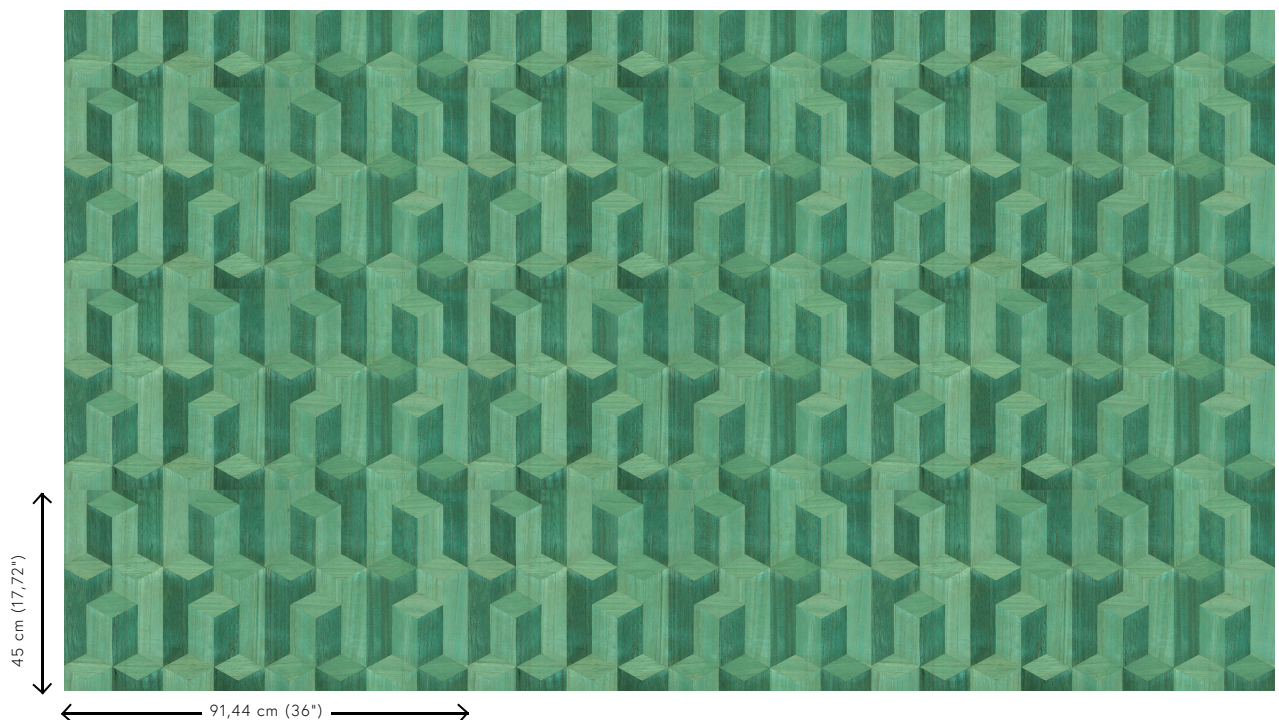

Colores (5)

38240

38241

38242

38243

38244

Vista

Más información? [Haga clic aquí](#)

Solicita muestras, calcule cantidades, vea videos de instrucciones, descargue información técnica y más:
www.arte-international.com

ARTE®

wallcoverings for the ultimate in refinement