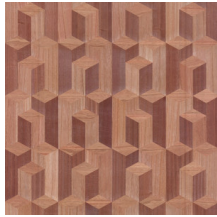

## Especificaciones técnicas

Referencia	<u>38240</u>
Categoría de producto	Couture
Composición	Revestimiento mural natural sobre base no tejida
Descripción	Revestimiento de pared de madera de paulownia, con sus vetas y nudos a la vista
Dimensiones	Ancho 91,44 cm / se vende por metro lineal
Case	Case recto 45 cm
Pegamento	Arte Clearpro o una cola de dispersión de buena calidad
Cómo encolar	Humedecer el producto, encolar la pared
Resistencia a la luz	Buena resistencia a la luz
Cómo retirar	Arrancable en seco
Certificado ignífugo EU	B-s1, d0
Certificado ignífugo US	Class A
Mantenimiento	Lavable

## Colores (5)

38240

38241

38242

38243

38244