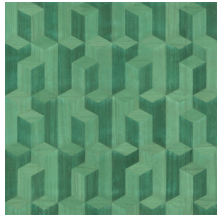

## Especificaciones técnicas

Referencia	<u>38240</u>
Categoría de producto	Couture
Composición	Revestimiento mural natural sobre base no tejida
Descripción	Revestimiento de pared de madera de paulownia, con sus vetas y nudos a la vista
Dimensiones	Ancho 91,44 cm / se vende por metro lineal
Case	Case recto 45 cm
Pegamento	Arte Clearpro o una cola de dispersión de buena calidad
Cómo encolar	Humedecer el producto, encolar la pared
Resistencia a la luz	Buena resistencia a la luz
Cómo retirar	Arrancable en seco
Certificado ignífugo EU	B-s1, d0
Certificado ignífugo US	Class A
Mantenimiento	Lavable

## Colores (5)

38240

38241

38242

38243

38244